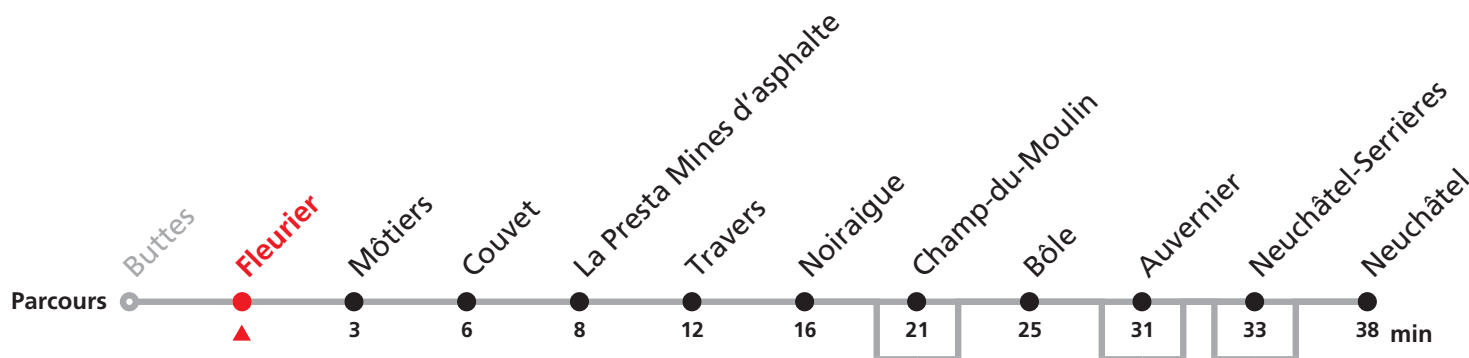

Buttes - Fleurier - Neuchâtel

Valable dès le 11.12.2011

Heure	Lundi-Vendredi sauf fêtes générales	Samedis, dimanches et fêtes générales	Heure
5	37		5
6	05a 37	37	6
7	05b 37	37	7
8	37	37	8
9	37	37	9
10	37	37	10
11	37 54c	37	11
12	37	37	12
13	37	37	13
14	37	37	14
15	37	37	15
16	05 37	37	16
17	05d 33	33	17
18	37	37	18
19	55	55	19
20	37	37	20
21	37	37	21
22	37	37	22
23	37	37	23

Renseignements

- a : ne s'arrête pas à Champ-du-Moulin et Auvernier
- b : Champ-du-Moulin, arrêt seulement pour laisser monter
- c : jusqu'à Noiraigue
- d : ne s'arrête pas à Neuchâtel-Serrières

Fêtes générales: