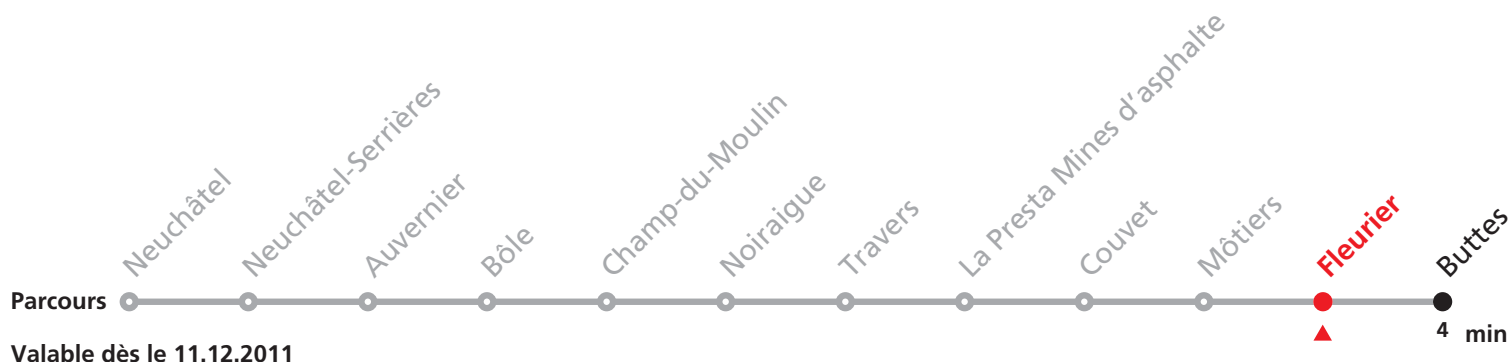

Pas de vente de billets dans les trains.

Les voyageurs sans titre de transport valable s'acquittent d'une surtaxe spéciale.

La Presta, Mines d'asphalte : arrêt sur demande pour tous les trains..

Neuchâtel - Fleurier - Buttes