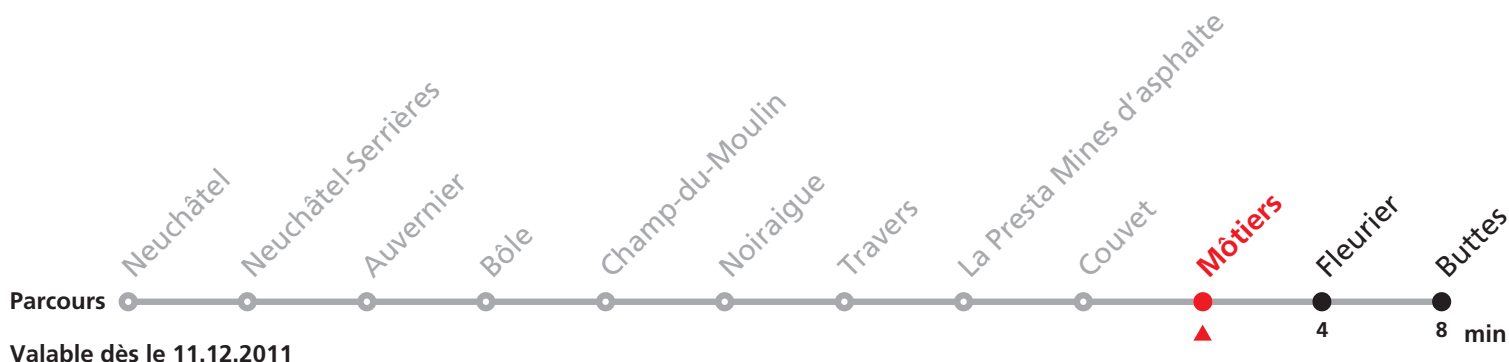

Pas de vente de billets dans les trains.

Les voyageurs sans titre de transport valable s'acquittent d'une surtaxe spéciale.

La Presta, Mines d'asphalte : arrêt sur demande pour tous les trains..

Neuchâtel - Fleurier - Buttes

Heure	Lundi-Vendredi sauf fêtes générales	Samedis, dimanches et fêtes générales	Heure
6	16		6
7	16	16	7
8	16	16	8
9	16 56b	16	9
10	16	16	10
11	16	16	11
12	16 56	16	12
13	16	16	13
14	16	16	14
15	16	16	15
16	16a	16	16
17	16 52	16	17
18	16 46	16	18
19	16	16	19
20	16	16	20
21	16	16	21
22	16	16	22
23	16	16	23
0	16b	16b	0