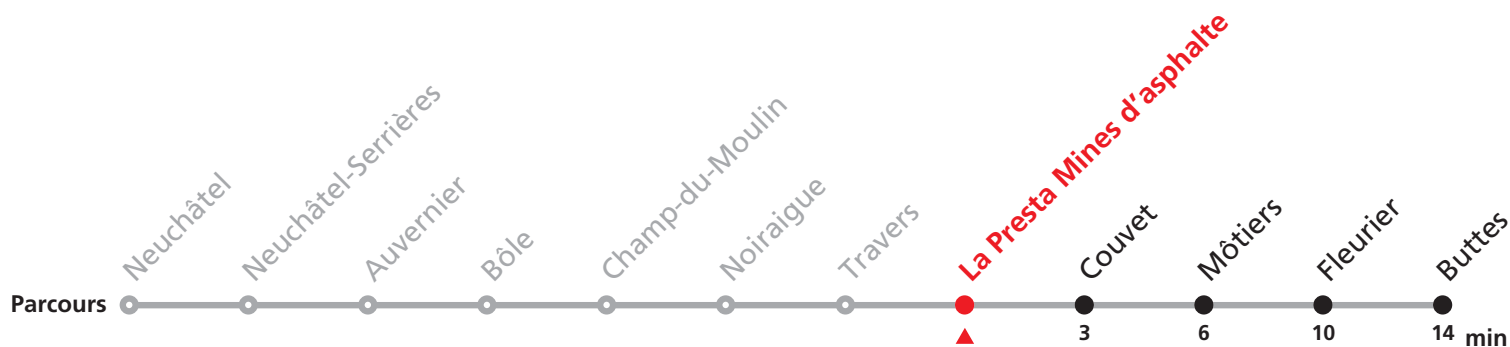

Neuchâtel - Fleurier - Buttes

Heure	Lundi-Vendredi sauf fêtes générales	Samedis, dimanches et fêtes générales	Heure
6	10		6
7	10	10	7
8	10	10	8
9	10 50b	10	9
10	10	10	10
11	10	10	11
12	10 50	10	12
13	10	10	13
14	10	10	14
15	10	10	15
16	10a	10	16
17	10 46	10	17
18	10 39	10	18
19	10	10	19
20	10	10	20
21	10	10	21
22	10	10	22
23	10	10	23
0	10b	10b	0

Renseignements

a : changement de train à Fleurier

b : jusqu'à Fleurier

Fêtes générales:

1er et 02 janvier, Vendredi-Saint, Lundi de Pâques, Ascension, Lundi de Pentecôte, 1er août, 25 et 26 décembre.

Autocontrôle dans tous les trains.