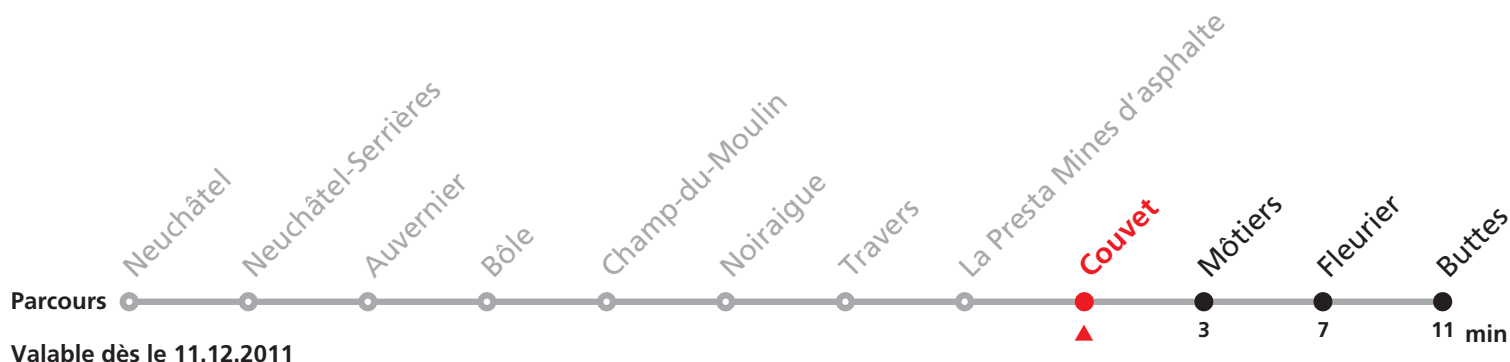

Renseignements

a : changement de train à Fleurier

b : jusqu'à Fleurier

Fêtes générales:

1er et 02 janvier, Vendredi-Saint, Lundi de Pâques, Ascension, Lundi de Pentecôte, 1er août, 25 et 26 décembre.

Autocontrôle dans tous les trains.

Pas de vente de billets dans les trains.

Les voyageurs sans titre de transport valable s'acquittent d'une surtaxe spéciale.

La Presta, Mines d'asphalte : arrêt sur demande pour tous les trains..

Neuchâtel - Fleurier - Buttes