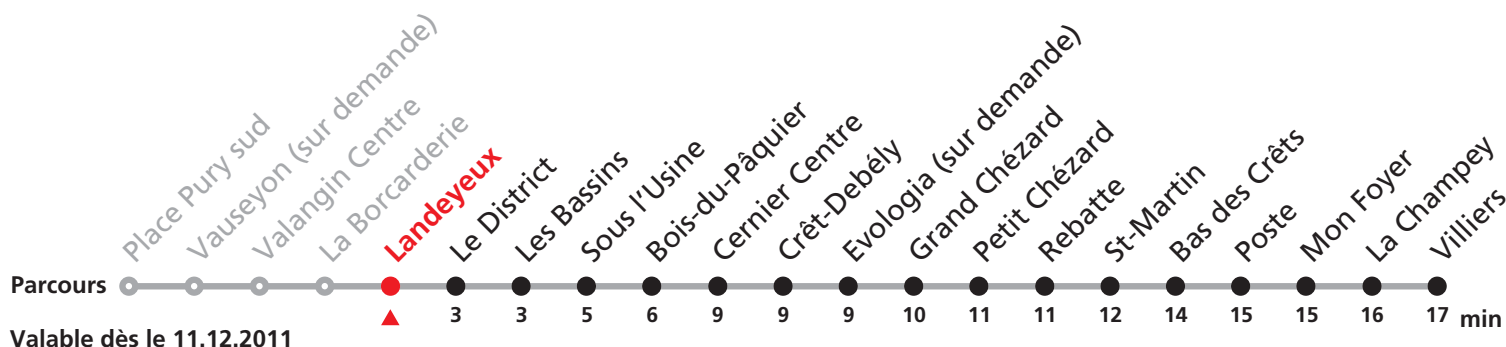

V Neuchâtel - Cernier - Villiers

Heure	Lundi-Vendredi	Samedi	Dimanche et fêtes générales	Heure
6	16 46			6
7	16	03	12	7
8	01	03		8
9	01	03		9
10	01	03		10
11	01	03		11
12	01	03		12
13	01	03	03	13
14	01	03	03	14
15	01	03	03	15
16	31	03	03	16
17	01 31	03	03	17
18	01 31	03	03	18
19	01	10	10	19

Renseignements

JOURS DESSERVIS AVEC L'HORAIRE DU DIMANCHE:

Noël, 26 décembre, 1er et 2 janvier, 1er mars, vendredi-saint, lundi de Pâques, 1er mai, jeudi de l'Ascension, lundi de Pentecôte, 1er août ainsi que lundi du Jeûne.

Passer par Evologia uniquement sur demande au conducteur.

Passer par Vauseyon uniquement sur demande au conducteur.