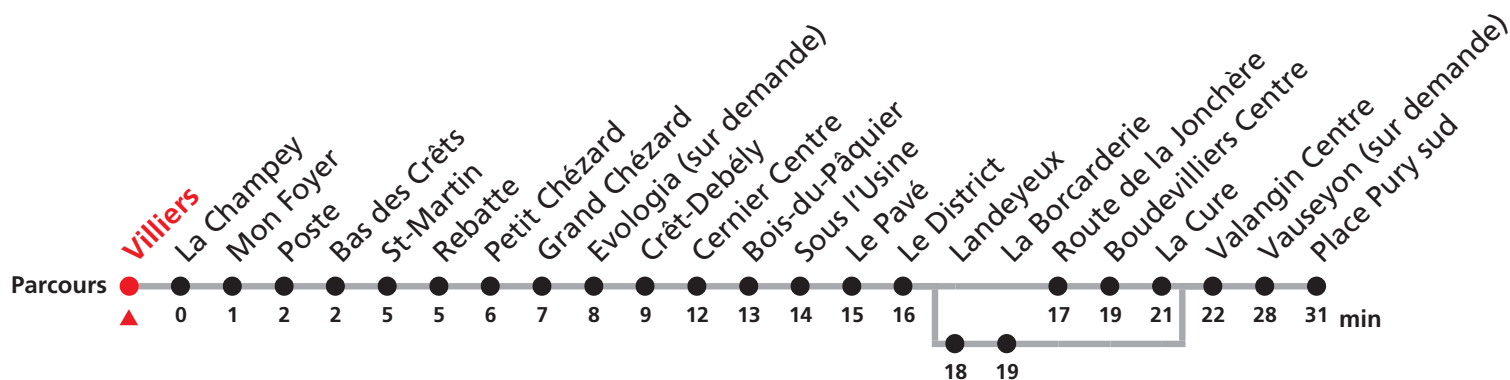

# V Villiers - Cernier - Neuchâtel

Valable dès le 11.12.2011

Heure	Lundi-Vendredi	Samedi	Dimanche et fêtes générales	Heure
5	27 42 57b	29 59		5
6	12 27b 42 57b	29b 59	29	6
7	10 27b 42 57	29b 59	29	7
8	27b 57	29b 59	29	8
9	27b 57	29b 59	29	9
10	27b 57	29b 59	29	10
11	27b 57	29b 59	29b 44 59	11
12	27b 57	29b 59	29b 59	12
13	27b 57	29b 59	29b 59	13
14	27b 57	29b 59	29b 59	14
15	27 57	29b 59	29b 59	15
16	27 57	29b 59	29b 59	16
17	27 57	29a 59b	29a 59b	17
18	27a 57	28	28	18
19	28	28	28	19
20	28	28	28	20
21	28	28	28	21
22	28	28	28	22
23	28	28	28	23

## Renseignements

a : jusqu'à Cernier Centre

b : passe par Landeyeux jusqu'à La Borcarderie