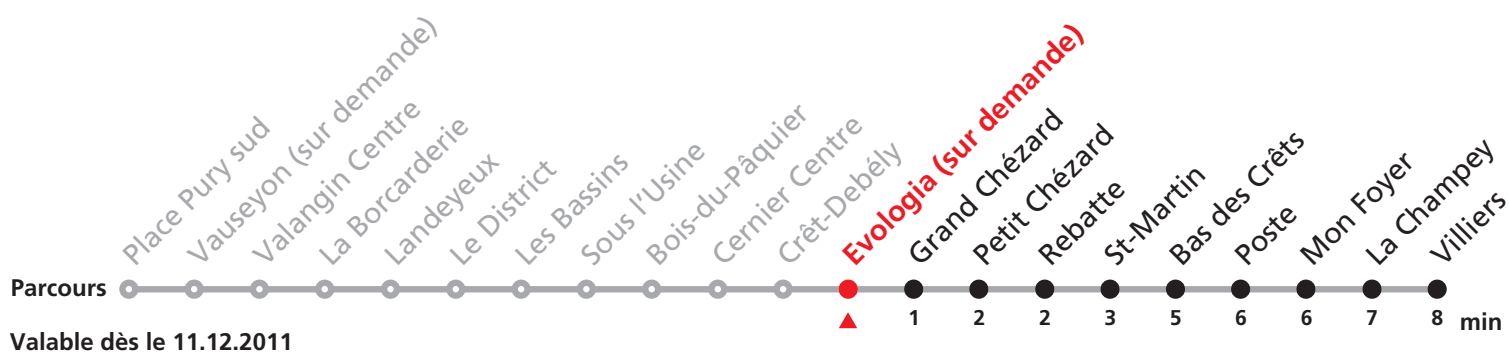

V Neuchâtel - Cernier - Villiers

Heure	Lundi-Vendredi	Samedi	Dimanche et fêtes générales	Heure
5	45	47		5
6	03 15 30 45	15 45	21	6
7	00 15 30 45	15 45	21	7
8	15 45	15 45	21	8
9	15 45	15 45	21	9
10	15 45	15 45	21	10
11	15 45	15 45	21 50	11
12	15 35	15 35	21 45	12
13	15 45	15 45	15 45	13
14	15 45	15 45	15 45	14
15	15 45	15 45	15 45	15
16	15 45	15 45	15 45	16
17	15 45	15 45	15 45	17
18	15 45	15 51a	15 51a	18
19	15 54a	19	19	19
20	19	19	19	20
21	19	19	19	21
22	19	19	19	22
23	19	19	19	23
0	19a	19a	19a	0

Renseignements

a: Seulement pour laisser descendre.

JOURS DESSERVIS AVEC L'HORAIRE DU DIMANCHE:

Noël, 26 décembre, 1er et 2 janvier, 1er mars, vendredi-saint, lundi de Pâques, 1er mai, jeudi de l'Ascension, lundi de Pentecôte, 1er août ainsi que lundi du Jeûne.

Passer par Evologia uniquement sur demande au conducteur.

Passer par Vauseyon uniquement sur demande au conducteur.