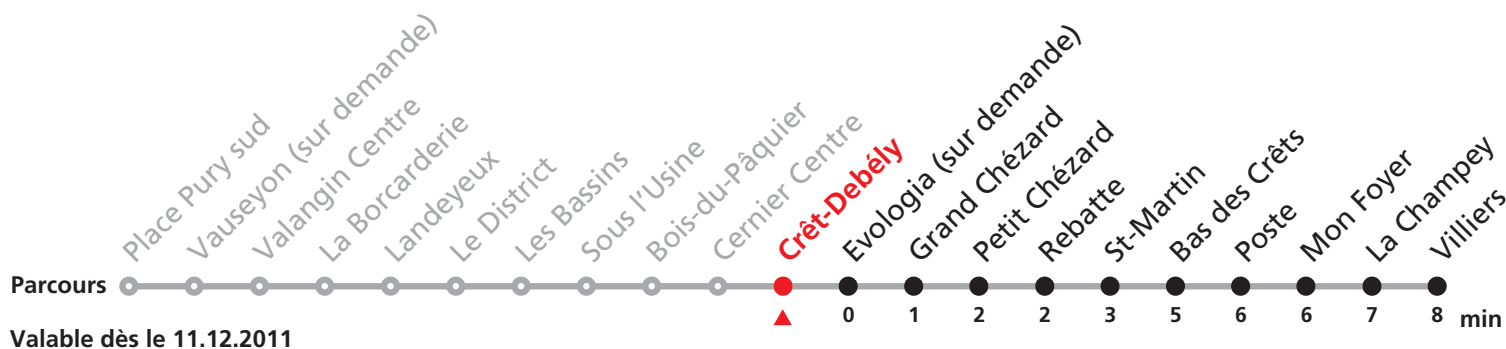

V Neuchâtel - Cernier - Villiers

Heure	Lundi-Vendredi	Samedi	Dimanche et fêtes générales	Heure
5	45	47		5
6	03 15 30 45	15 45	21	6
7	00 15 30 45	15 45	21	7
8	15 45	15 45	21	8
9	15 45	15 45	21	9
10	15 45	15 45	21	10
11	15 45	15 45	21 50	11
12	15 35	15 35	21 45	12
13	15 45	15 45	15 45	13
14	15 45	15 45	15 45	14
15	15 45	15 45	15 45	15
16	15 45	15 45	15 45	16
17	15 45	15 45	15 45	17
18	15 45	15 51a	15 51a	18
19	15 54a	19	19	19
20	19	19	19	20
21	19	19	19	21
22	19	19	19	22
23	19	19	19	23
0	19a	19a	19a	0

Renseignements

a: Seulement pour laisser descendre.

JOURS DESSERVIS AVEC L'HORAIRE DU DIMANCHE:

Noël, 26 décembre, 1er et 2 janvier, 1er mars, vendredi-saint, lundi de Pâques, 1er mai, jeudi de l'Ascension, lundi de Pentecôte, 1er août ainsi que lundi du Jeûne.

Passer par Evologia uniquement sur demande au conducteur.

Passer par Vauseyon uniquement sur demande au conducteur.