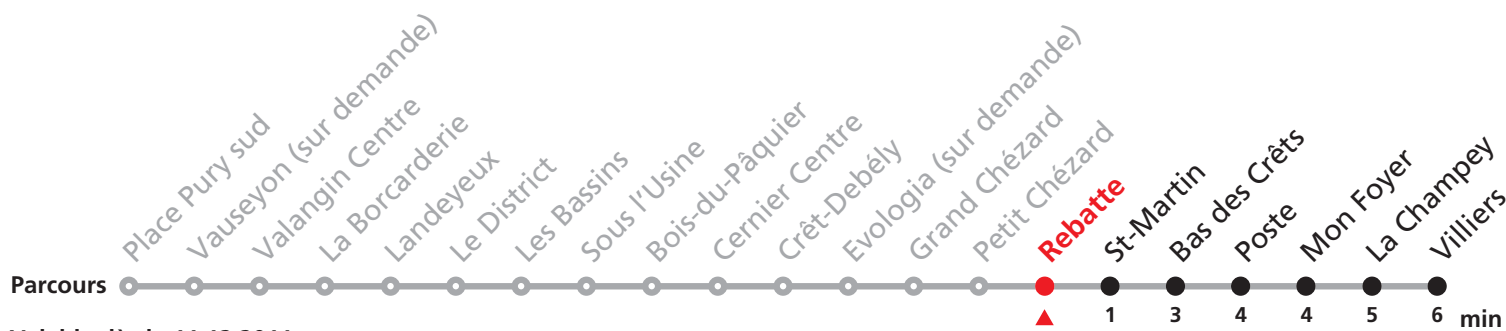

V Neuchâtel - Cernier - Villiers

Valable dès le 11.12.2011

Heure	Lundi-Vendredi	Samedi	Dimanche et fêtes générales	Heure
5	47	49		5
6	05 17 32 47	17 47	23	6
7	02 17 32 47	17 47	23	7
8	17 47	17 47	23	8
9	17 47	17 47	23	9
10	17 47	17 47	23	10
11	17 47	17 47	23 52	11
12	17 37	17 37	23 47	12
13	17 47	17 47	17 47	13
14	17 47	17 47	17 47	14
15	17 47	17 47	17 47	15
16	17 47	17 47	17 47	16
17	17 47	17 47	17 47	17
18	17 47	17 53a	17 53a	18
19	17 56a	21	21	19
20	21	21	21	20
21	21	21	21	21
22	21	21	21	22
23	21	21	21	23
0	21a	21a	21a	0

Renseignements

a: Seulement pour laisser descendre.

JOURS DESSERVIS AVEC L'HORAIRE DU DIMANCHE:

Noël, 26 décembre, 1er et 2 janvier, 1er mars, vendredi-saint, lundi de Pâques, 1er mai, jeudi de l'Ascension, lundi de Pentecôte, 1er août ainsi que lundi du Jeûne.

Passer par Evologia uniquement sur demande au conducteur.

Passer par Vauseyon uniquement sur demande au conducteur.