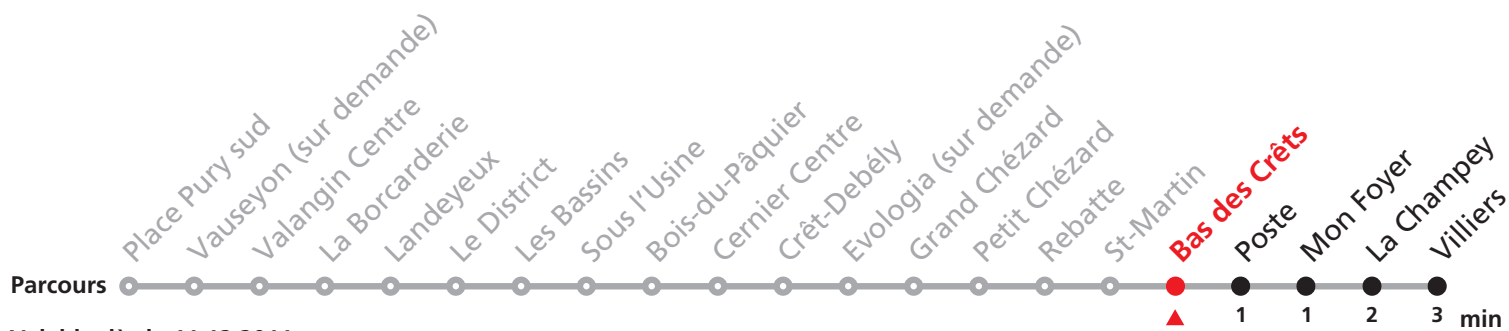

# V Neuchâtel - Cernier - Villiers

Valable dès le 11.12.2011

Heure	Lundi-Vendredi	Samedi	Dimanche et fêtes générales	Heure
5	51	53		5
6	08 21 36 51	21 51	26	6
7	06 21 36 51	21 51	26	7
8	21 51	21 51	26	8
9	21 51	21 51	26	9
10	21 51	21 51	26	10
11	21 51	21 51	26 55	11
12	21 41	21 41	26 51	12
13	21 51	21 51	21 51	13
14	21 51	21 51	21 51	14
15	21 51	21 51	21 51	15
16	21 51	21 51	21 51	16
17	21 51	21 51	21 51	17
18	21 51	21 56a	21 56a	18
19	21	24	24	19
20	00a 24	24	24	20
21	24	24	24	21
22	24	24	24	22
23	24	24	24	23
0	24a	24a	24a	0