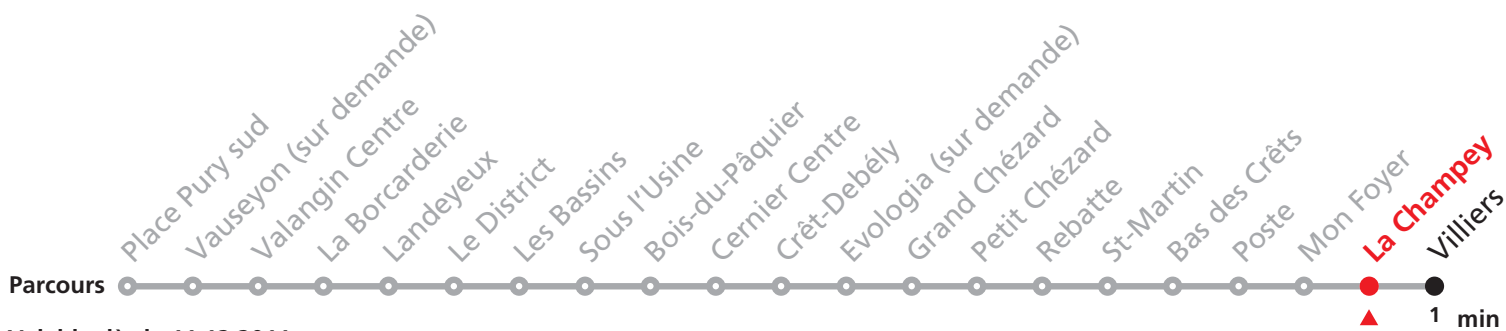

# V Neuchâtel - Cernier - Villiers

Heure	Lundi-Vendredi	Samedi	Dimanche et fêtes générales	Heure
5	54	56		5
6	11 24 39 54	24 54	28	6
7	09 24 39 54	24 54	28	7
8	24 54	24 54	28	8
9	24 54	24 54	28	9
10	24 54	24 54	28	10
11	24 54	24 54	28 58	11
12	24 44	24 44	28 54	12
13	24 54	24 54	24 54	13
14	24 54	24 54	24 54	14
15	24 54	24 54	24 54	15
16	24 54	24 54	24 54	16
17	24 54	24 54	24 54	17
18	24 54	24 59a	24 59a	18
19	24	27	27	19
20	03a 27	27	27	20
21	27	27	27	21
22	27	27	27	22
23	27	27	27	23
0	27a	27a	27a	0