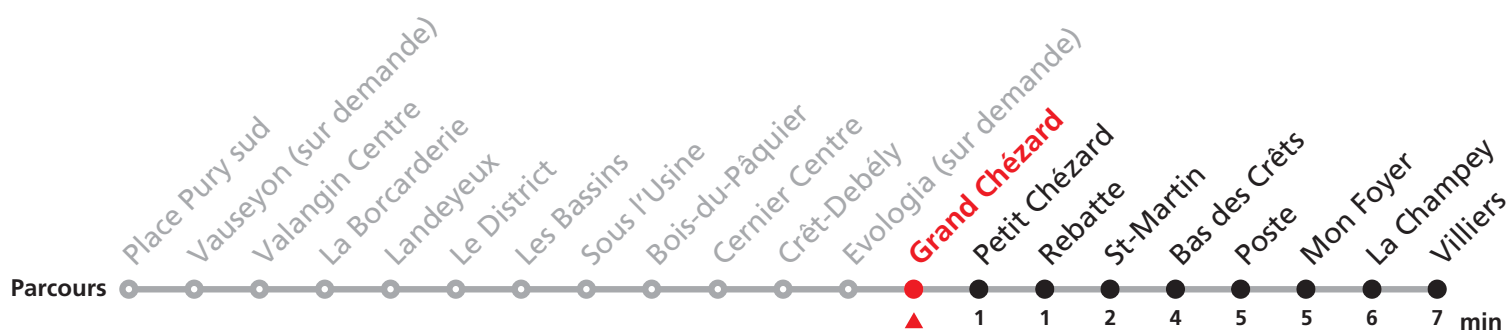

V Neuchâtel - Cernier - Villiers

Valable dès le 11.12.2011

Heure	Lundi-Vendredi	Samedi	Dimanche et fêtes générales	Heure
5	46	48		5
6	04 16 31 46	16 46	22	6
7	01 16 31 46	16 46	22	7
8	16 46	16 46	22	8
9	16 46	16 46	22	9
10	16 46	16 46	22	10
11	16 46	16 46	22 51	11
12	16 36	16 36	22 46	12
13	16 46	16 46	16 46	13
14	16 46	16 46	16 46	14
15	16 46	16 46	16 46	15
16	16 46	16 46	16 46	16
17	16 46	16 46	16 46	17
18	16 46	16 52a	16 52a	18
19	16 55a	20	20	19
20	20	20	20	20
21	20	20	20	21
22	20	20	20	22
23	20	20	20	23
0	20a	20a	20a	0

Renseignements

a: Seulement pour laisser descendre.

JOURS DESSERVIS AVEC L'HORAIRE DU DIMANCHE:

Noël, 26 décembre, 1er et 2 janvier, 1er mars, vendredi-saint, lundi de Pâques, 1er mai, jeudi de l'Ascension, lundi de Pentecôte, 1er août ainsi que lundi du Jeûne.

Passer par Evologia uniquement sur demande au conducteur.

Passer par Vauseyon uniquement sur demande au conducteur.