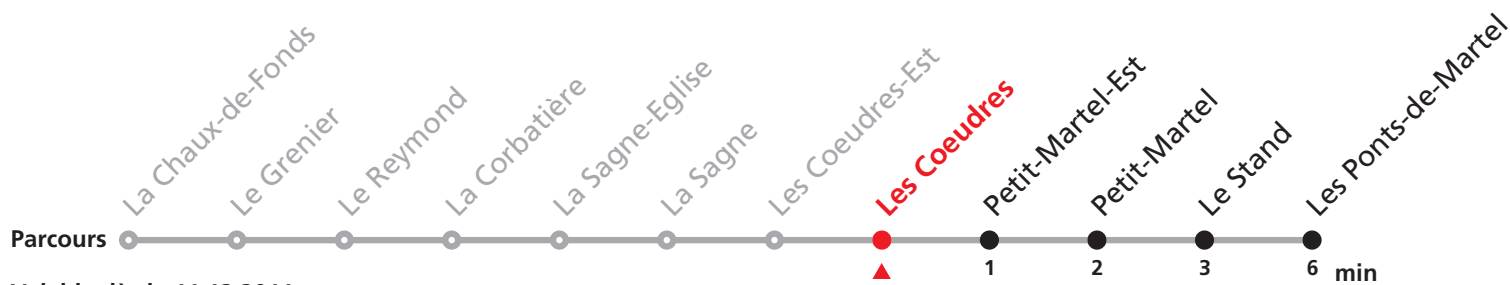

Autocontrôle dans tous les trains.

Distributeur de billets à disposition dans chaque train.

Arrêt sur demande sauf La Sagne.

La Chaux-de-Fonds - La Sagne - Les Ponts-de-Martel

Voie étroite, classe unique

transports régionaux
neuchâtelois