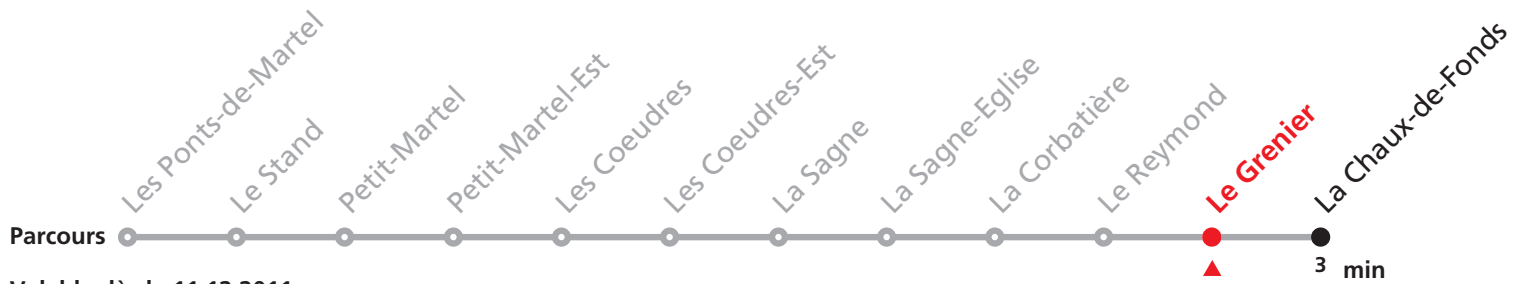

Autocontrôle dans tous les trains.

Distributeur de billets à disposition dans chaque train.

Arrêt sur demande sauf La Sagne.

Les Ponts-de-Martel - La Sagne - La Chaux-de-Fonds

Voie étroite, classe unique

transports régionaux
neuchâtelois