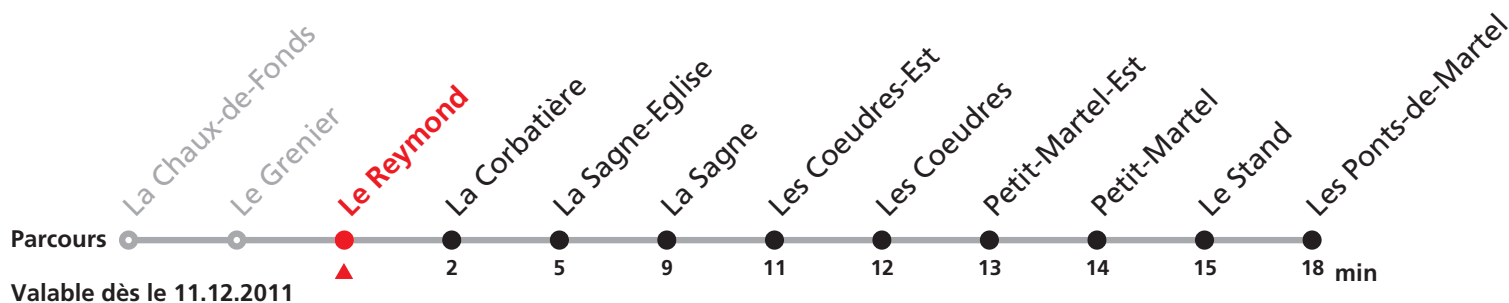

Autocontrôle dans tous les trains.

Distributeur de billets à disposition dans chaque train.

Arrêt sur demande sauf La Sagne.

La Chaux-de-Fonds - La Sagne - Les Ponts-de-Martel

Voie étroite, classe unique

transports régionaux
neuchâtelois