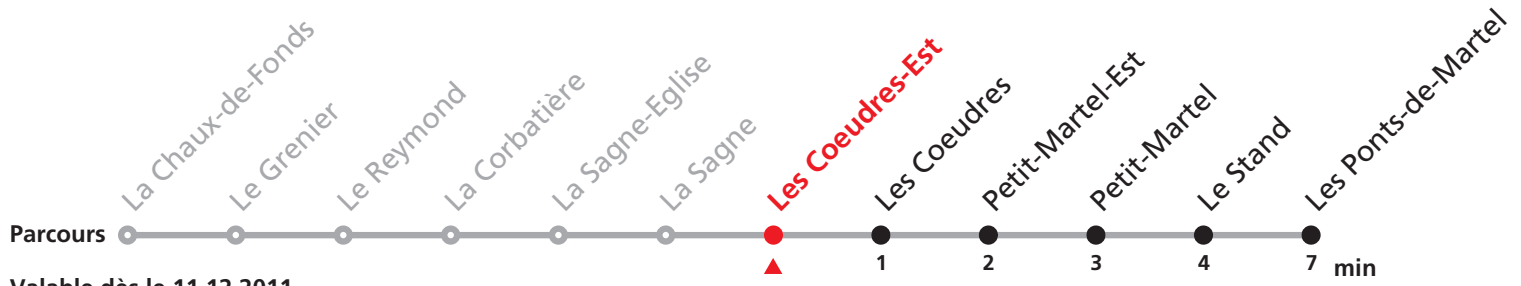

Autocontrôle dans tous les trains.

Distributeur de billets à disposition dans chaque train.

Arrêt sur demande sauf La Sagne.

La Chaux-de-Fonds - La Sagne - Les Ponts-de-Martel

Voie étroite, classe unique

transports régionaux
neuchâtelois