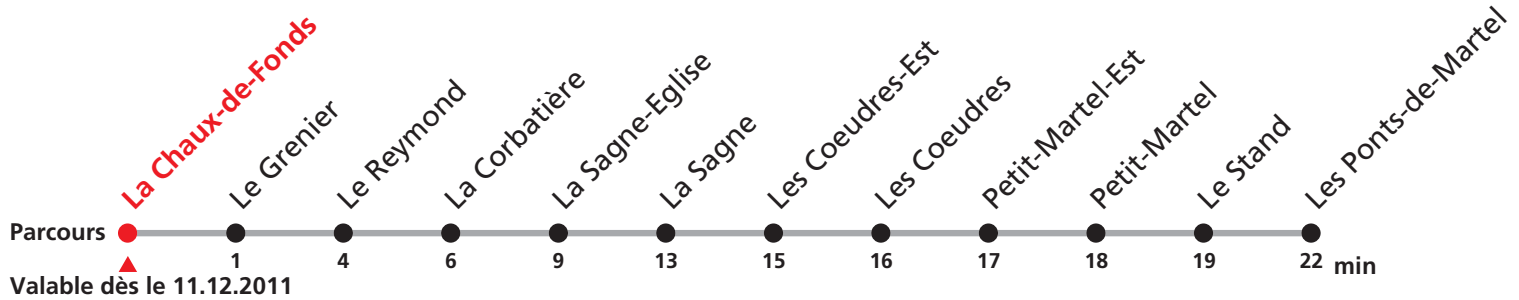

La Chaux-de-Fonds - La Sagne - Les Ponts-de-Martel

Voie étroite, classe unique

transports régionaux
neuchâtelois

Heure	Lundi-Vendredi sauf fêtes générales	Samedis, dimanches et fêtes générales	Heure
5	59		5
6	50		6
7	27	04	7
8	04	04	8
9	04	04	9
10			10
11	02	02	11
12	08	08	12
13	04	04	13
14	04	04	14
15	04	04	15
16	04	04	16
17	04	04	17
18	04	04	18
19	04	04	19
20	04	04	20
21			21
22	18	18	22
23	18	18	23
0	18a	18b	0

Autocontrôle dans tous les trains.

Distributeur de billets à disposition dans chaque train.

Arrêt sur demande sauf La Sagne.

La Chaux-de-Fonds - La Sagne - Les Ponts-de-Martel

Voie étroite, classe unique

transports régionaux
neuchâtelais