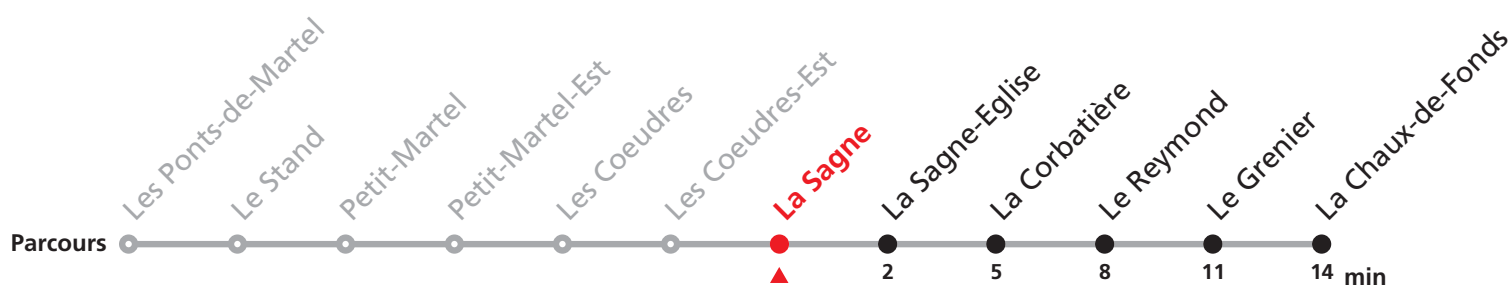

Autocontrôle dans tous les trains.

Distributeur de billets à disposition dans chaque train.

Arrêt sur demande sauf La Sagne.

Les Ponts-de-Martel - La Sagne - La Chaux-de-Fonds

Voie étroite, classe unique

transports régionaux
neuchâtelais