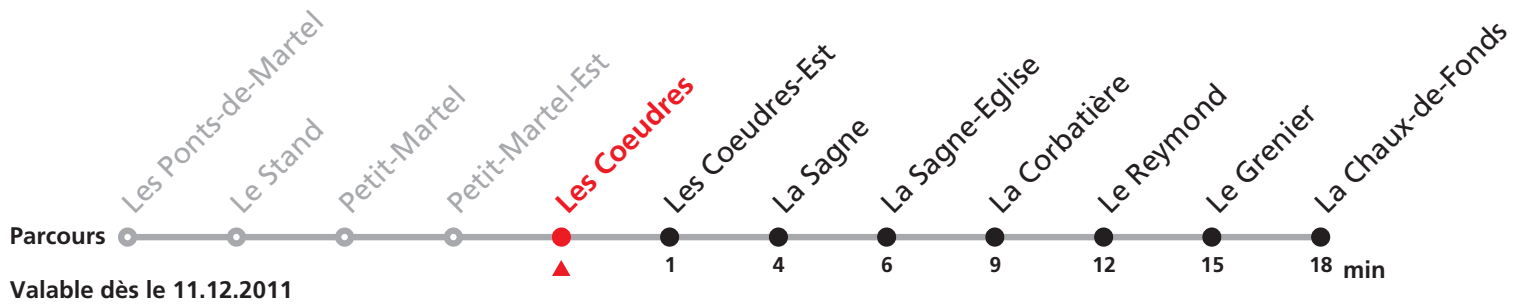

Autocontrôle dans tous les trains.

Distributeur de billets à disposition dans chaque train.

Arrêt sur demande sauf La Sagne.

Les Ponts-de-Martel - La Sagne - La Chaux-de-Fonds

Voie étroite, classe unique

transports régionaux
neuchâtelois