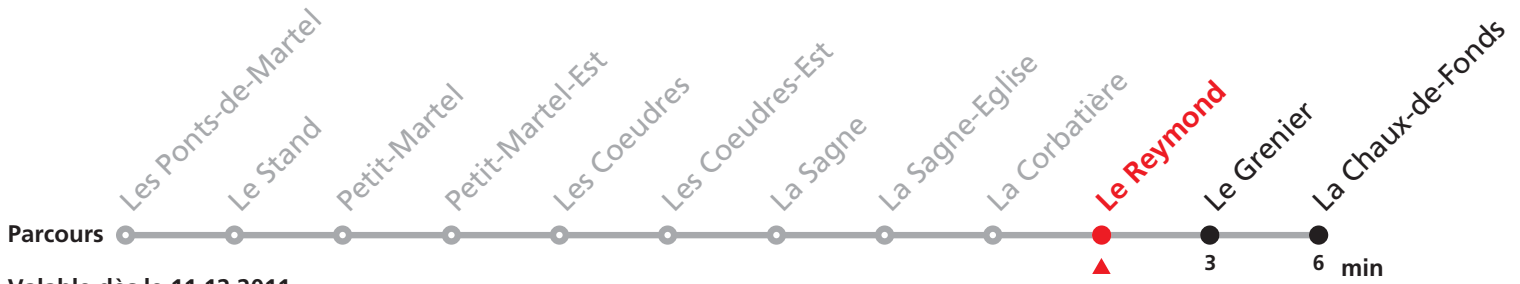

Autocontrôle dans tous les trains.

Distributeur de billets à disposition dans chaque train.

Arrêt sur demande sauf La Sagne.

Les Ponts-de-Martel - La Sagne - La Chaux-de-Fonds

Voie étroite, classe unique

transports régionaux
neuchâtelois