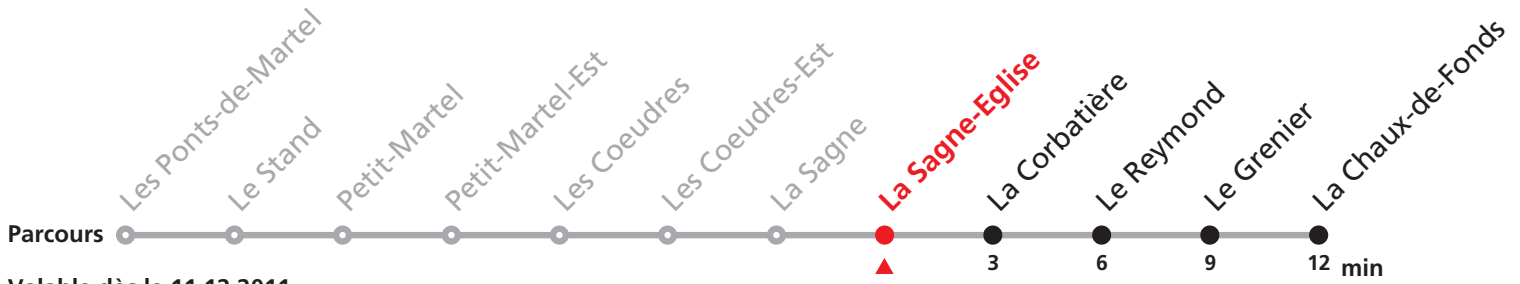

Autocontrôle dans tous les trains.

Distributeur de billets à disposition dans chaque train.

Arrêt sur demande sauf La Sagne.

Les Ponts-de-Martel - La Sagne - La Chaux-de-Fonds

Voie étroite, classe unique

transports régionaux
neuchâtelois