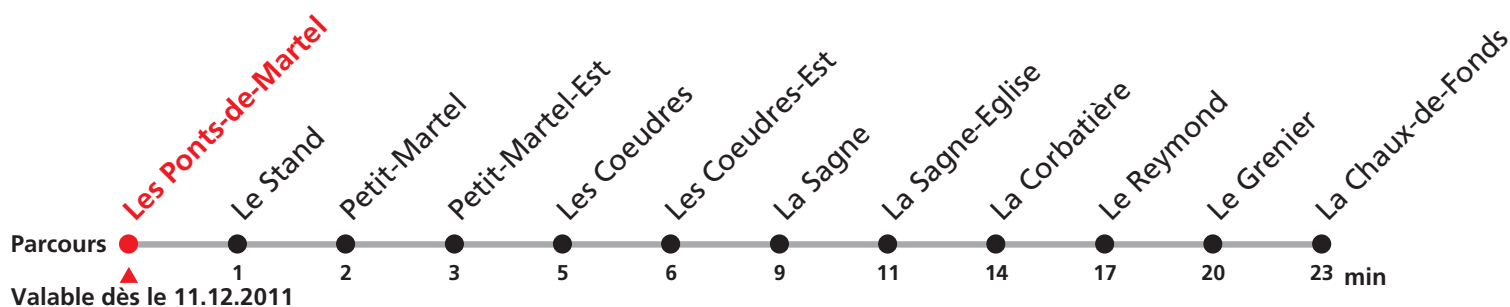

Autocontrôle dans tous les trains.

Distributeur de billets à disposition dans chaque train.

Arrêt sur demande sauf La Sagne.

Les Ponts-de-Martel - La Sagne - La Chaux-de-Fonds

Voie étroite, classe unique

Heure	Lundi-Vendredi sauf fêtes générales	Samedis, dimanches et fêtes générales	Heure
5	29		5
6	24 53	24	6
7	31	31	7
8	33	33	8
9			9
10	33	33	10
11	28	28	11
12	33	33	12
13	07	33	13
14	33	33	14
15	32	32	15
16	32	32	16
17	33	33	17
18	33	33	18
19	33	33	19
20			20
21	49	49	21
22	49	49	22
23	49a	49b	23