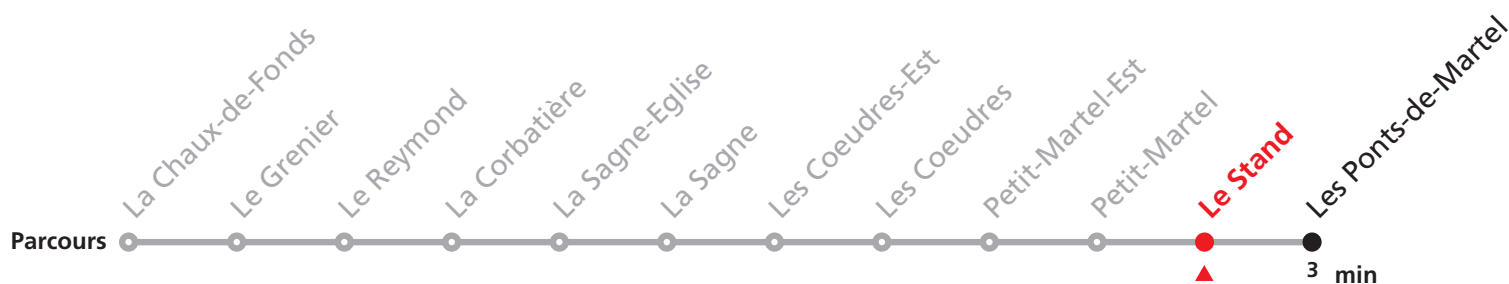

Autocontrôle dans tous les trains.

Distributeur de billets à disposition dans chaque train.

Arrêt sur demande sauf La Sagne.

La Chaux-de-Fonds - La Sagne - Les Ponts-de-Martel

Voie étroite, classe unique

transports régionaux
neuchâtelais