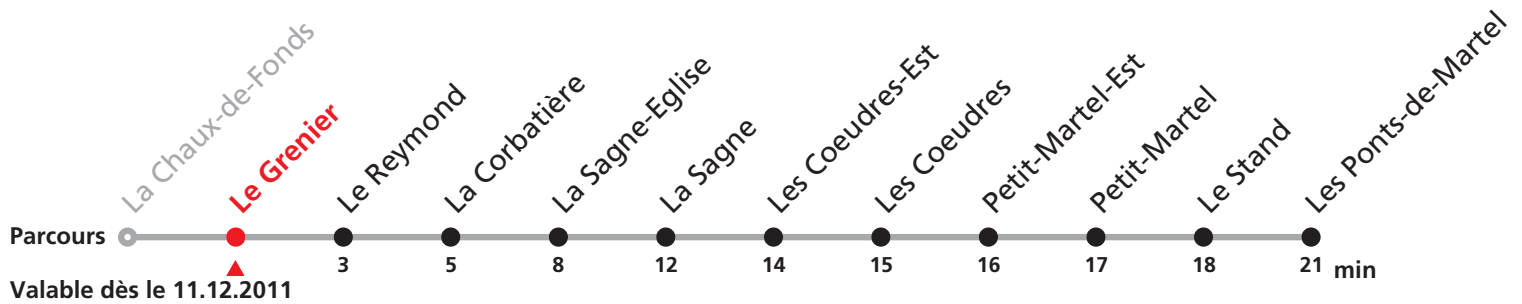

Autocontrôle dans tous les trains.

Distributeur de billets à disposition dans chaque train.

Arrêt sur demande sauf La Sagne.

La Chaux-de-Fonds - La Sagne - Les Ponts-de-Martel

Voie étroite, classe unique

transports régionaux
neuchâtelais