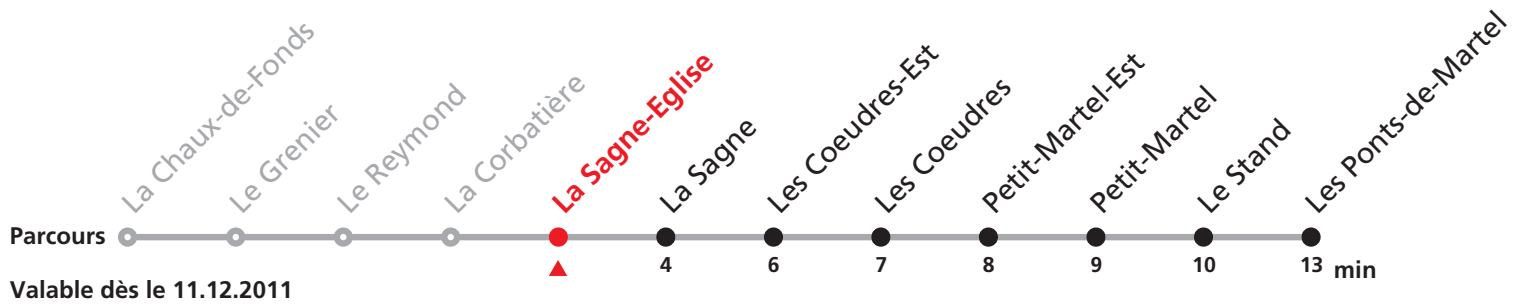

Autocontrôle dans tous les trains.

Distributeur de billets à disposition dans chaque train.

Arrêt sur demande sauf La Sagne.

La Chaux-de-Fonds - La Sagne - Les Ponts-de-Martel

Voie étroite, classe unique

transports régionaux
neuchâtelois