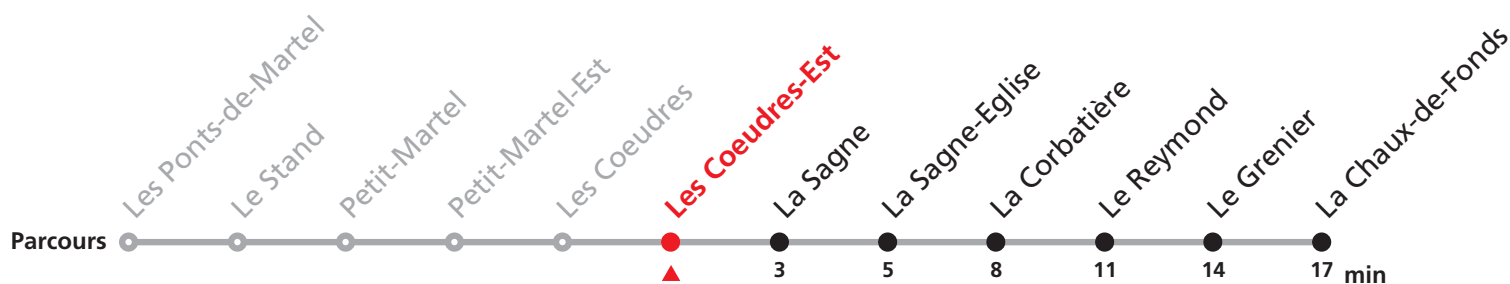

Autocontrôle dans tous les trains.

Distributeur de billets à disposition dans chaque train.

Arrêt sur demande sauf La Sagne.

Les Ponts-de-Martel - La Sagne - La Chaux-de-Fonds

Voie étroite, classe unique

transports régionaux
neuchâtelois