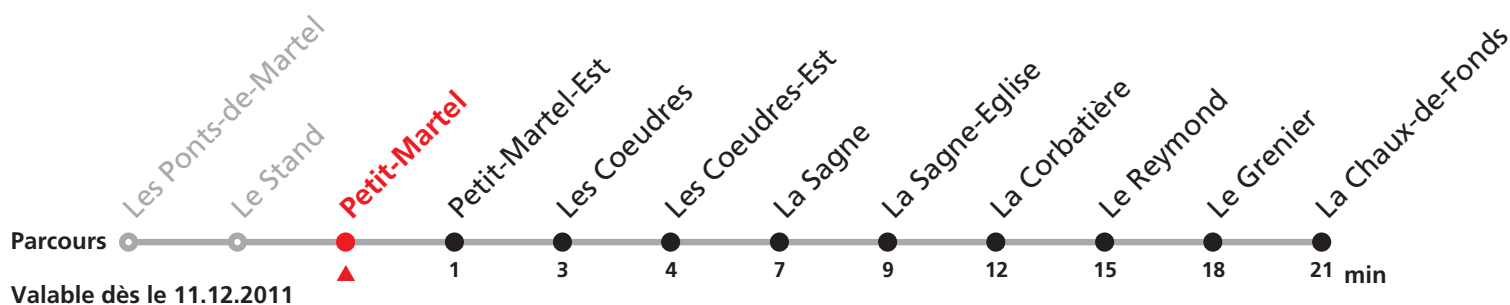

Autocontrôle dans tous les trains.

Distributeur de billets à disposition dans chaque train.

Arrêt sur demande sauf La Sagne.

Les Ponts-de-Martel - La Sagne - La Chaux-de-Fonds

Voie étroite, classe unique

transports régionaux
neuchâtelais