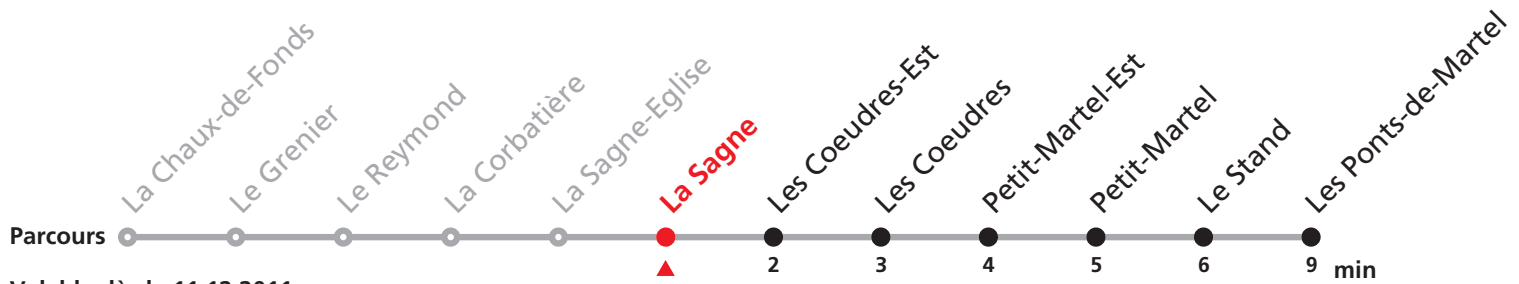

Autocontrôle dans tous les trains.

Distributeur de billets à disposition dans chaque train.

Arrêt sur demande sauf La Sagne.

La Chaux-de-Fonds - La Sagne - Les Ponts-de-Martel

Voie étroite, classe unique

transports régionaux
neuchâtelois