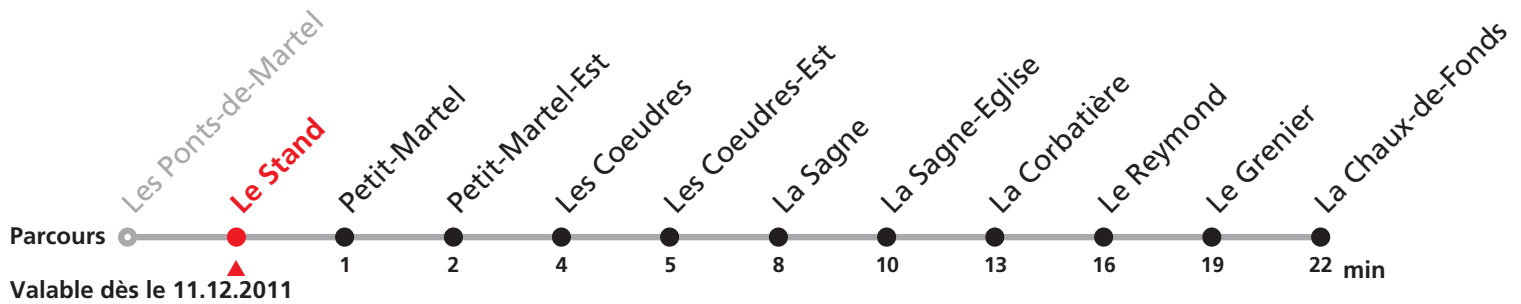

Autocontrôle dans tous les trains.

Distributeur de billets à disposition dans chaque train.

Arrêt sur demande sauf La Sagne.

Les Ponts-de-Martel - La Sagne - La Chaux-de-Fonds

Voie étroite, classe unique

transports régionaux
neuchâtelois