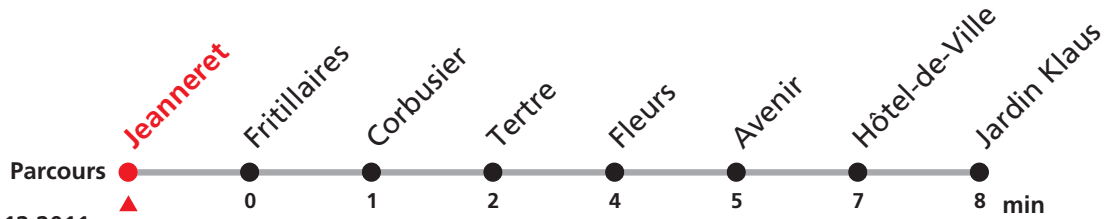

2 Jeanneret - Centre Ville

Valable dès le 11.12.2011

Heure	Lundi - Vendredi	Samedi	Lundi-Vendredi (Vacances)	Heure
6	00 17 37 57		10	6
7	17 37 57	05 30	10	7
8	17 37 57	00 30	10	8
9	17 37 57	00 30	10	9
10	17 37 57	00 30	10	10
11	17 37 57	30	10 40	11
12	17 37 57	00		12
13	17 37 57	00	10 40	13
14	17 37a 57	00	10	14
15	17 37 57			15
16	17a 37 57	00	30	16
17	17 37 57	00 52	30	17
18	17 55		30a	18
19	30a			19
20	37			20