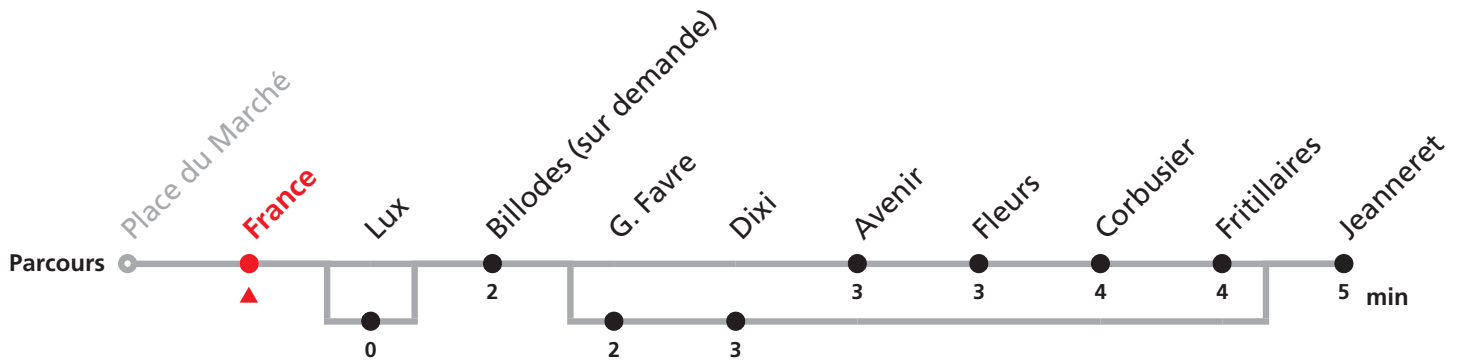

MANIFESTATIONS: lors des promotions, Carnaval, Braderie etc. voir avis séparés.

2 Centre Ville - Jeanneret (Billodes)

Valable dès le 11.12.2011

Heure	Lundi - Vendredi	Samedi	Lundi-Vendredi (Vacances)	Heure
6	10 30 50a		05	6
7	10a 30 50	00 25 55	05a	7
8	10 30 50	25 55	05	8
9	10 30 50	25 55	05	9
10	10 30 50	25	05	10
11	10 30a 50	25 55	05 35a	11
12	10 30 50	55		12
13	10a 30 50	55	05a 35	13
14	10 30 50		05	14
15	10 30 50	55		15
16	10 30a 50	55	25a	16
17	10 30 50		25	17
18	10 50		25	18
19	25			19