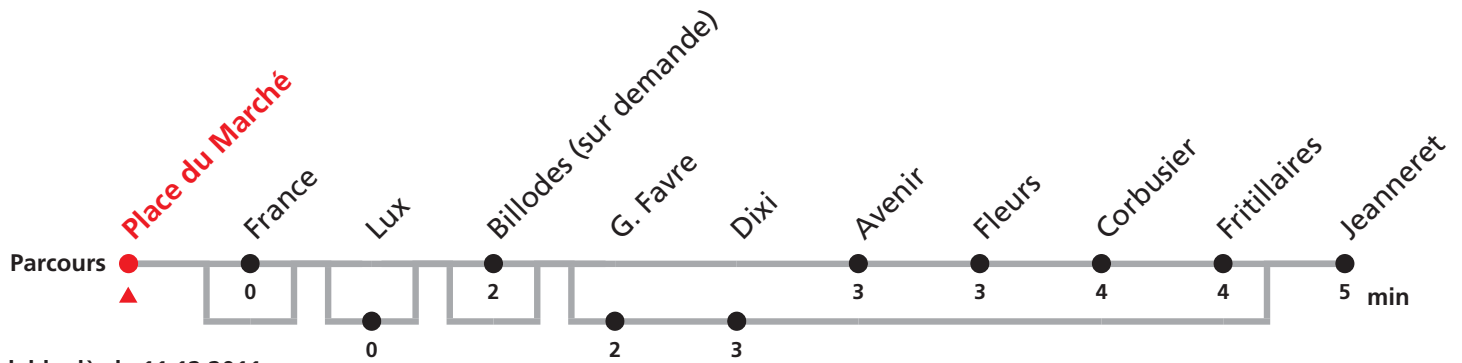

2 Centre Ville - Jeanneret (Billodes)

Valable dès le 11.12.2011

Heure	Lundi - Vendredi	Samedi	Lundi-Vendredi (Vacances)	Heure
6	10 30 50a		05	6
7	10a 30 50	00 25 55	05a	7
8	10 30 50	25 55	05	8
9	10 30 50	25 55	05	9
10	10 30 50	25	05	10
11	10 30a 50	25 55	05 35a	11
12	10 30 50	55		12
13	10a 30 50	55	05a 35	13
14	10 30 50		05	14
15	10 30 50	55		15
16	10 30a 50	55	25a	16
17	10 30 50	40b	25	17
18	10 50		25	18
19	25			19
20	25b			20