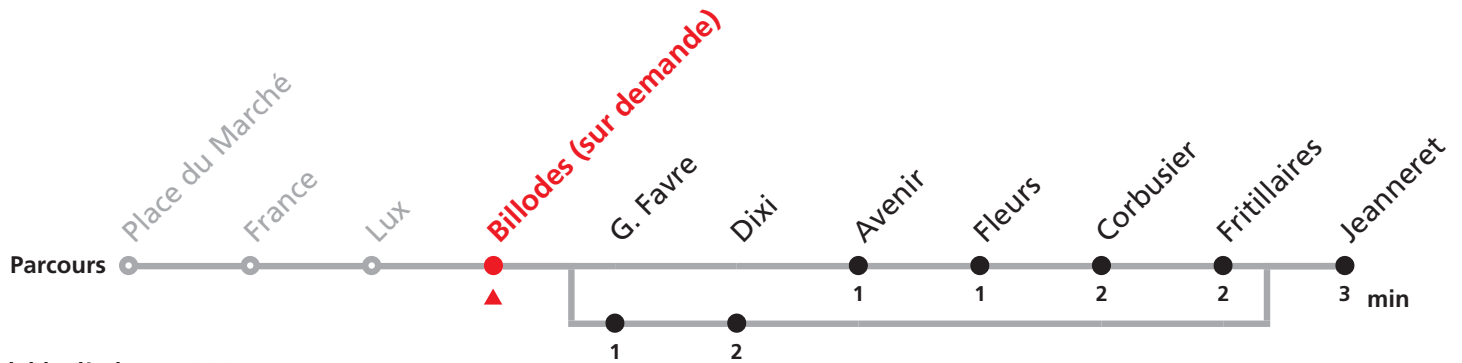

2 Centre Ville - Jeanneret (Billodes)

Valable dès le 11.12.2011

Heure	Lundi - Vendredi	Samedi	Lundi-Vendredi (Vacances)	Heure
6	12 32 51a		07	6
7	11a 32 52	02 27 57	06a	7
8	12 32 52	27 57	07	8
9	12 32 52	27 57	07	9
10	12 32 52	27	07	10
11	12 31a 52	27 57	07 36a	11
12	12 32 52	57		12
13	11a 32 52	57	06a 37	13
14	12 32 52		07	14
15	12 32 52	57		15
16	12 31a 52	57	26a	16
17	12 32 52		27	17
18	12 52		27	18
19	27			19