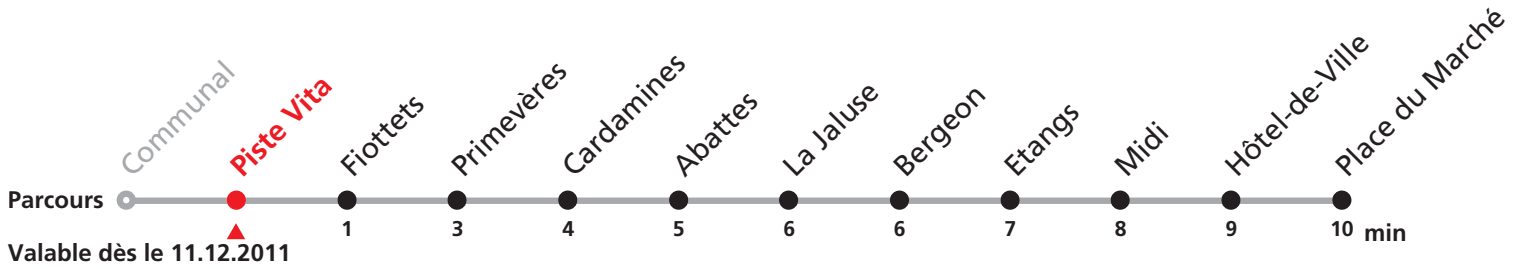

2 Communal - Centre Ville

Heure	Lundi - Vendredi	Samedi	Lundi-Vendredi (Vacances)	Heure
6	00 17 37 57		25	6
7	17 37 57	15 45	25 55	7
8	17 37 57	15 45	55	8
9	17 37 57	15 45	55	9
10	17 37 57	15b 45b	55	10
11	17 37 57	45	25 55b	11
12	17 37 57		10	12
13	17 37 57	15 45	25 55	13
14	17 37 57	15	25b 55b	14
15	17 37 57	45	45	15
16	17 37 57	15 45	15b	16
17	17 37 57	15 45a	15	17
18	17 37 55b		15	18
19	55		00b	19
20	30a			20

Renseignements

a : jusqu'à Midi

b : jusqu'à Hôtel-de-Ville

MOBICITÉ: dimanches et fêtes générales.

Dimanche ainsi que les jours fériés suivants :

Noël ainsi que le 26 décembre, 1er et 2 jan, 1er mars, Vendredi-Saint, Lundi de Pâques, 1er mai, Jeudi de l'Ascension, Lundi de Pentecôte, 1er Août, Lundi du Jeûne.

HORAIRE DES VACANCES :

du 27 au 30 décembre 2011, vendredi 18 mai 2012, lundi-vendredi du 16 juillet

Noël, 26 décembre, 1er et 2 janvier, 1er mars, vendredi-saint, lundi de Pâques,

MANIFESTATIONS: lors des promotions, Carnaval, etc. voir avis séparés.