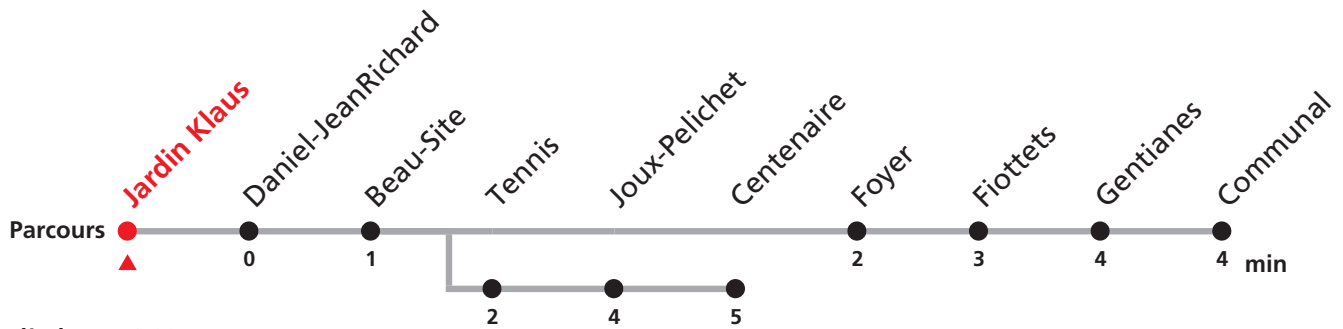

2 Centre Ville - Communal

Valable dès le 11.12.2011

Heure	Lundi - Vendredi	Samedi	Lundi-Vendredi (Vacances)	Heure
6	10 30 50		20	6
7	10 30 50	10 40	20 50	7
8	10 30 50 50a	10 40	50	8
9	10 30 50	10 40	50	9
10	10 30 50 50a	10 40	50	10
11	10 30 30a 50	40	20 50	11
12	10 30 50		05	12
13	10 30 50 50a	10 40	20 50	13
14	10 30 50	10	20 50	14
15	10 30 50 50a	40	40	15
16	10 30 50	10 40	10	16
17	10 30 50	10 40	10	17
18	10 30 50		10 55	18
19	50			19
20	25			20