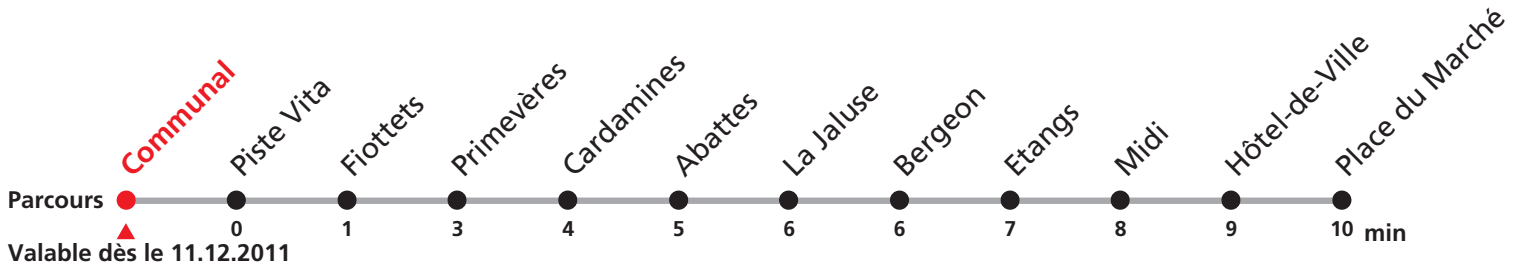

2 Communal - Centre Ville

Heure	Lundi - Vendredi	Samedi	Lundi-Vendredi (Vacances)	Heure
6	00 17 37 57		25	6
7	17 37 57	15 45	25 55	7
8	17 37 57	15 45	55	8
9	17 37 57	15 45	55	9
10	17 37 57	15b 45b	55	10
11	17 37 57	45	25 55b	11
12	17 37 57		10	12
13	17 37 57	15 45	25 55	13
14	17 37 57	15	25b 55b	14
15	17 37 57	45	45	15
16	17 37 57	15 45	15b	16
17	17 37 57	15 45a	15	17
18	17 37 55b		15	18
19	55		00b	19
20	30a			20

Renseignements

a : jusqu'à Midi

b : jusqu'à Hôtel-de-Ville

MOBICITÉ: dimanches et fêtes générales.

Dimanche ainsi que les jours fériés suivants :

Noël ainsi que le 26 décembre, 1er et 2 jan, 1er mars, Vendredi-Saint, Lundi de Pâques, 1er mai, Jeudi de l'Ascension, Lundi de Pentecôte, 1er Août, Lundi du Jeûne.

HORAIRE DES VACANCES :

du 27 au 30 décembre 2011, vendredi 18 mai 2012, lundi-vendredi du 16 juillet

Noël, 26 décembre, 1er et 2 janvier, 1er mars, vendredi-saint, lundi de Pâques,

MANIFESTATIONS: lors des promotions, Carnaval, etc. voir avis séparés.