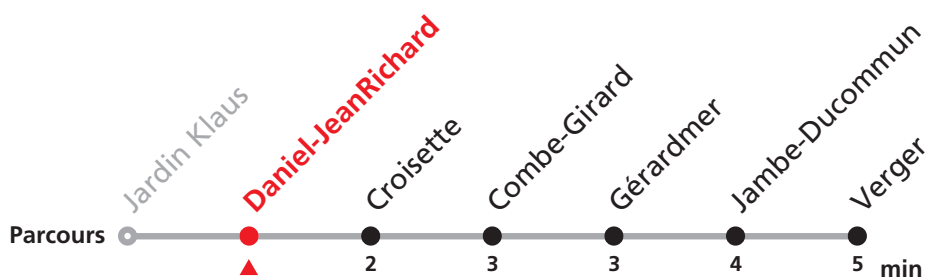

HORAIRE DES VACANCES :

du 27 au 30 décembre 2011, vendredi 18 mai 2012, lundi-vendredi du 16 juillet au 10 août 2012 sauf 1er août, ainsi que 24, 27, 28 et 31 décembre 2012.

MANIFESTATIONS: lors des promotions, Carnaval, Braderie etc. voir avis séparés.

1 Centre Ville - Verger

transports régionaux
neuchâtois

Valable dès le 11.12.2011

Heure	Lundi - Vendredi	Samedi	Lundi-Vendredi (Vacances)	Heure
6	30		50	6
7	10 30 50			7
8	10 30	10 40	20	8
9	10 50	10 40	20	9
10	30	10	20	10
11	10 50	10 40	20 50	11
12	10 30 50			12
13	10 30		20 50	13
14	30		20	14
15	10			15
16	10 50		40	16
17	10 30		40	17
18	30			18
19	00		10	19