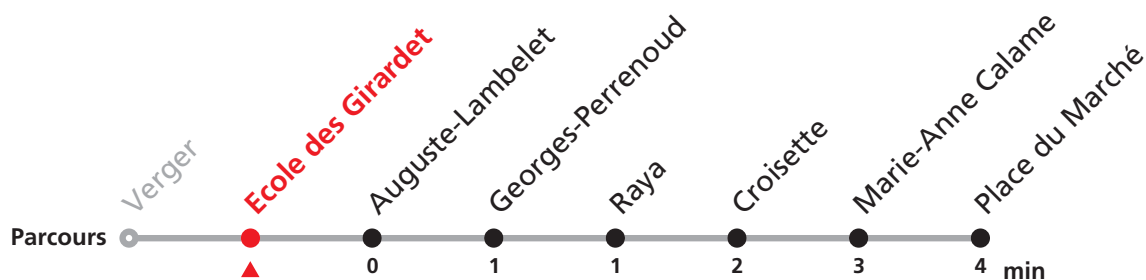

HORAIRE DES VACANCES :

du 27 au 30 décembre 2011, vendredi 18 mai 2012, lundi-vendredi du 16 juillet au 10 août 2012 sauf 1er août, ainsi que 24, 27, 28 et 31 décembre 2012.

MANIFESTATIONS: lors des promotions,

Carnaval, Braderie etc. voir avis séparés.

1 Verger - Centre Ville

Valable dès le 11.12.2011

Heure	Lundi - Vendredi	Samedi	Lundi-Vendredi (Vacances)	Heure
6	01 39		57	6
7	19 39 59			7
8	19 39	16 46	27	8
9	19 59	16 46	26	9
10	39	16	27	10
11	19 59	16 46	11 26 57	11
12	19 39 59			12
13	19 39		26 57	13
14	39		26	14
15	19			15
16	19 59		46	16
17	19 39		47	17
18	39			18