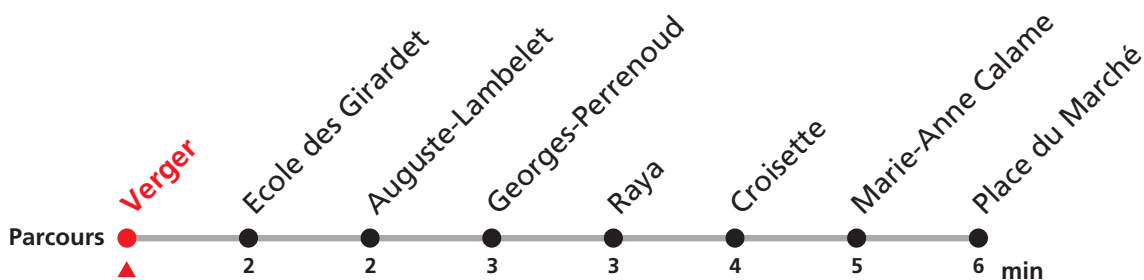

1 Verger - Centre Ville

Valable dès le 11.12.2011

Heure	Lundi - Vendredi	Samedi	Lundi-Vendredi (Vacances)	Heure
6	00 37		55	6
7	17 37 57			7
8	17 37	15 45	25	8
9	17 57	15 45	25	9
10	37	15	25	10
11	17 57	15 45	10 25 55	11
12	17 37 57			12
13	17 37		25 55	13
14	37		25	14
15	17			15
16	17 57		45	16
17	17 37		45	17
18	37			18