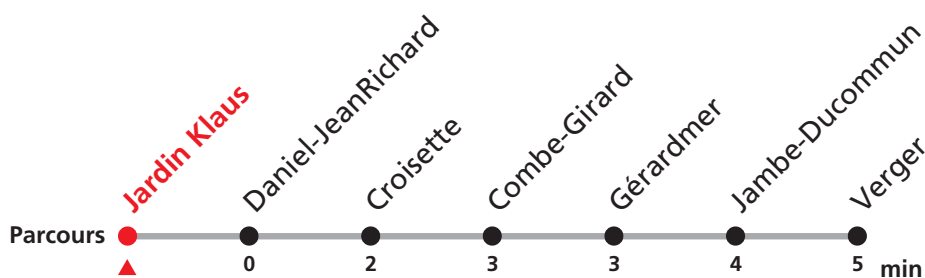

1 Centre Ville - Verger

Valable dès le 11.12.2011

Heure	Lundi - Vendredi	Samedi	Lundi-Vendredi (Vacances)	Heure
6	30		50	6
7	10 30 50			7
8	10 30	10 40	20	8
9	10 50	10 40	20	9
10	30	10	20	10
11	10 50	10 40	20 50	11
12	10 30 50			12
13	10 30		20 50	13
14	30		20	14
15	10			15
16	10 50		40	16
17	10 30		40	17
18	30			18
19	00		10	19