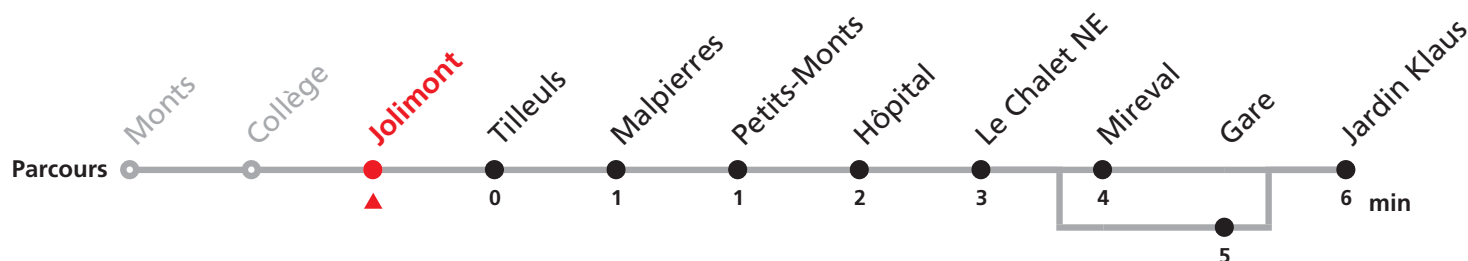

1 Monts - Centre Ville

Valable dès le 11.12.2011

Heure	Lundi - Vendredi	Samedi	Lundi-Vendredi (Vacances)	Heure
6	20e 40a		43e	6
7	00c 20d 40e		43e	7
8	00 20 40a	03 33	43e	8
9	00 20c 40a	03 33	43e	9
10	00c 20 40a	03	43e	10
11	00 20 40a	03 33	43e	11
12	00 20 40b	03	13	12
13	00 20 40a	33	13 43e	13
14	00c 20 40e	33	13 43e	14
15	00 20 40b	33		15
16	00 20 40a	33	03	16
17	00 20 40a	33	03	17
18	00c 20 40a 57		03 48e	18
19	43			19
20	19e			20

Renseignements

a : Correspondance à chalet avec train des Brenets.
passe par Gare

b: Correspondance à chalet avec train des Brenets.
jusqu'à Gare

c : jusqu'à Mireval

d: jusqu'à Gare

e : passe par Gare

MOBICITÉ: dimanches et fêtes générales.

Dimanche ainsi que les jours fériés suivants :

Noël ainsi que le 26 décembre, 1er et 2 jan, 1er mars, Vendredi-Saint, Lundi de Pâques, 1er mai, Jeudi de l'Ascension, Lundi de Pentecôte, 1er Août, Lundi du Jeûne.

HORAIRE DES VACANCES :

du 27 au 30 décembre 2011, vendredi 18 mai 2012, lundi-vendredi du 16 juillet au 10 août 2012 sauf 1er août, ainsi que 24, 27, 28 et 31 décembre 2012.

MANIFESTATIONS: lors des promotions, Carnaval, Braderie etc. voir avis séparés.