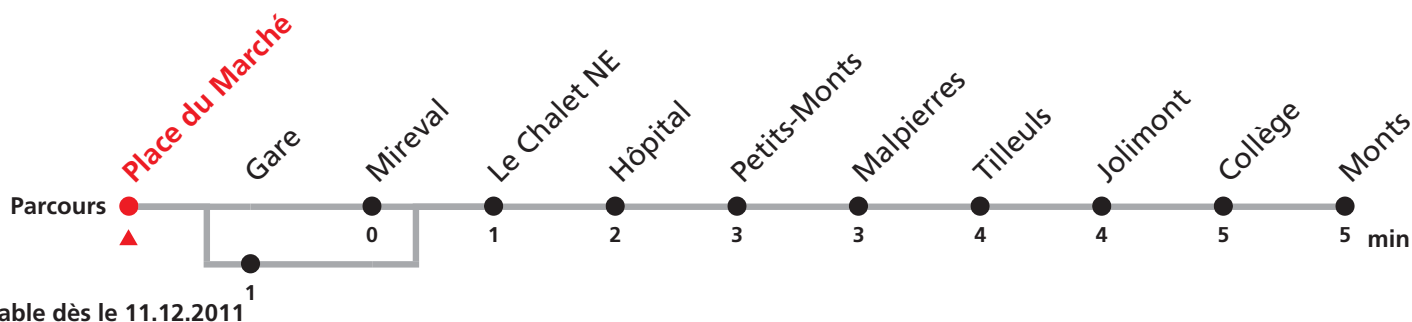

1 Centre Ville - Monts

Heure	Lundi - Vendredi	Samedi	Lundi-Vendredi (Vacances)	Heure
6	10 30 50		35	6
7	10a 30 50	55	35	7
8	10a 30 50	25c 55	35	8
9	10a 30 50	25c 55	35	9
10	10a 30 50	56	35	10
11	10a 30 50	26c 55	35	11
12	10a 30 50		05	12
13	10a 30 50	25c	05 35	13
14	10a 30 50	25c	05 35	14
15	10c 30 50	25c	55	15
16	10a 30 50	25c	55	16
17	10a 30 50c	25c	55	17
18	10a 30 50c	25b	40	18
19	35c	25b		19
20	10	25b		20

Renseignements

a : Correspondance à chalet avec train des Brenets.

passe par Gare

b : Taxi: seulement sur appel 15 min à l'avance au 079 332 12 30, circule également le dimanche et jours fériés.

passe par Gare

c : passe par Gare

MOBICITÉ: dimanches et fêtes générales.

Dimanche ainsi que les jours fériés suivants :

Noël ainsi que le 26 décembre, 1er et 2 jan, 1er mars, Vendredi-Saint, Lundi de Pâques, 1er mai, Jeudi de l'Ascension, Lundi de Pentecôte, 1er Août, Lundi du Jeûne.

HORAIRE DES VACANCES :

du 27 au 30 décembre 2011, vendredi 18 mai 2012, lundi-vendredi du 16 juillet au 10 août 2012 sauf 1er août, ainsi que 24, 27, 28 et 31 décembre 2012.

MANIFESTATIONS: lors des promotions, Carnaval, Braderie etc. voir avis séparés.