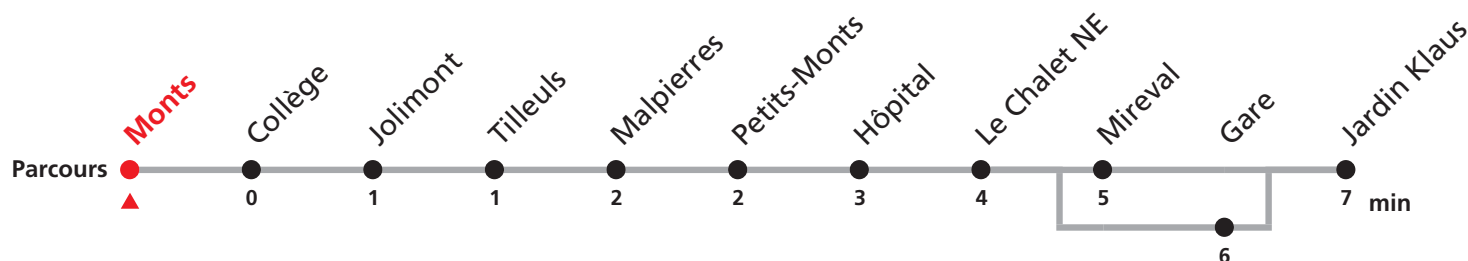

1 Monts - Centre Ville

Valable dès le 11.12.2011

Heure	Lundi - Vendredi	Samedi	Lundi-Vendredi (Vacances)	Heure
6	19e 39a 59c		42e	6
7	19d 39e 59		42e	7
8	19 39a 59	02 32	42e	8
9	19c 39a 59c	02 32	42e	9
10	19 39a 59	02	42e	10
11	19 39a 59	02 32	42e	11
12	19 39b 59	02	12	12
13	19 39a 59c	32	12 42e	13
14	19 39e 59	32	12 42e	14
15	19 39b 59	32		15
16	19 39a 59	32	02	16
17	19 39a 59c	32	02	17
18	19 39a 56		02 47e	18
19	42			19
20	18e			20

Renseignements

a : Correspondance à chalet avec train des Brenets.
passe par Gare

b: Correspondance à chalet avec train des Brenets.
jusqu'à Gare

c : jusqu'à Mireval

d: jusqu'à Gare

e : passe par Gare

MOBICITÉ: dimanches et fêtes générales.