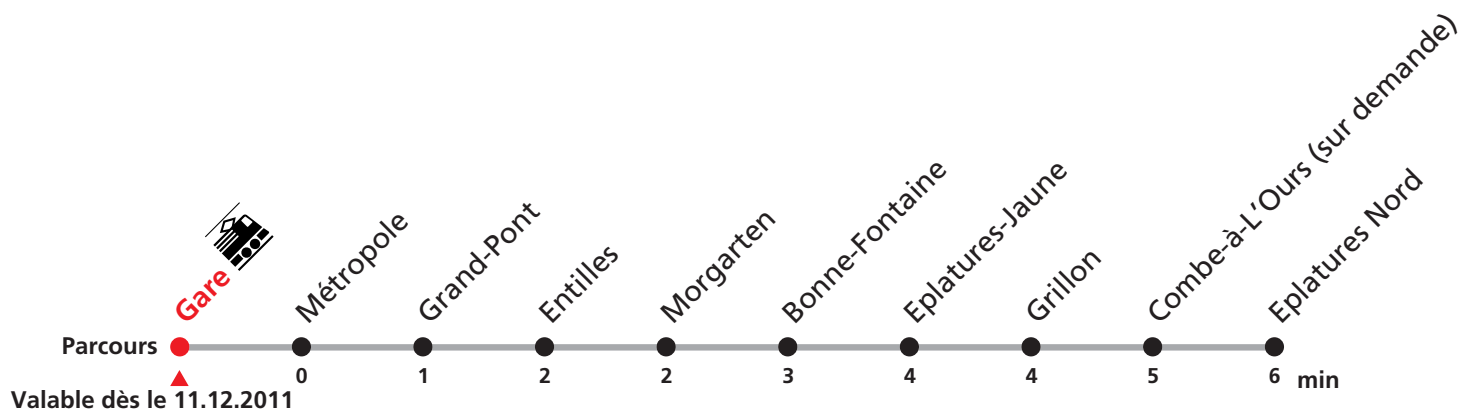

# 54 Gare - Eplatures - Breguet

Heure	Lundi-Vendredi	Samedi + vacances	Dimanche et fêtes générales	Heure
6			40	6
7			02 20 40	7
8			02 20 40	8
9			02 20 40	9
10			02 20 40	10
11			02 20 40	11
12			02 20 40	12
13			02 20 40	13
14				14
15				15
16				16
17				17
18			02 20 40	18
19	20 40	02 20 40	02 20 40	19
20	02 20 40	02 20 40	02 20 40	20
21	02 20 40	02 20 40	02 20 40	21
22	02 20 40	02 20 40	02 20 40	22
23	02 20	02 20	02 20	23