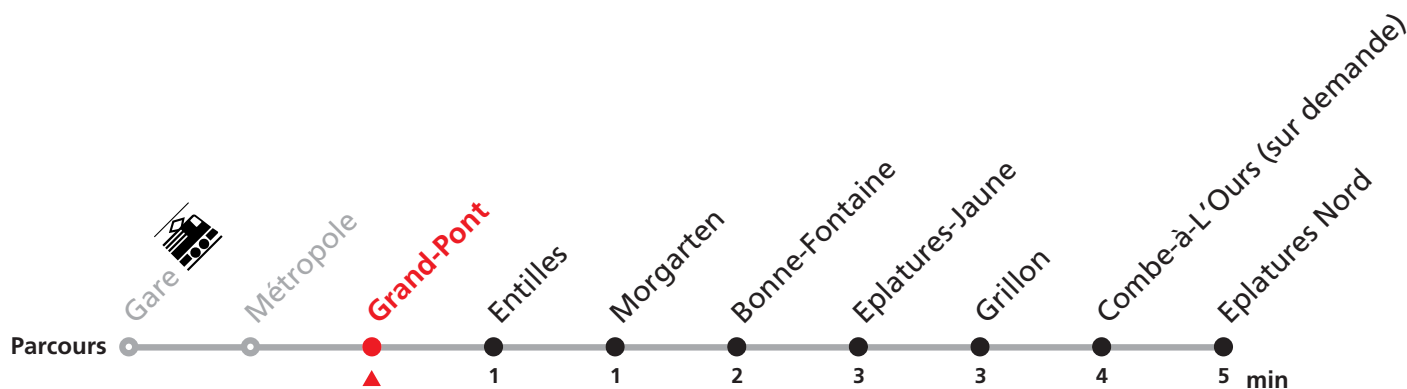

#### AVEC L'HORAIRE DU DIMANCHE:

Noël ainsi que le 26 décembre, 1er et 2 janvier, 1er mars, 1er mai, vendredi Saint, lundi de Pentecôte, 1er août, lundi du Jeûne.

**MANIFESTATIONS:** lors des Promotions, Carnaval, Braderie, etc. voir avis séparés.

# 54 Gare - Eplatures - Breguet

Valable dès le 11.12.2011

Heure	Lundi-Vendredi	Samedi + vacances	Dimanche et fêtes générales	Heure
6			42	6
7			03 22 42	7
8			03 22 42	8
9			03 22 42	9
10			03 22 42	10
11			03 22 42	11
12			03 22 42	12
13			03 22 42	13
14				14
15				15
16				16
17				17
18			03 22 42	18
19	22 42	03 22 42	03 22 42	19
20	03 22 42	03 22 42	03 22 42	20
21	03 22 42	03 22 42	03 22 42	21
22	03 22 42	03 22 42	03 22 42	22
23	03 22	03 22	03 22	23