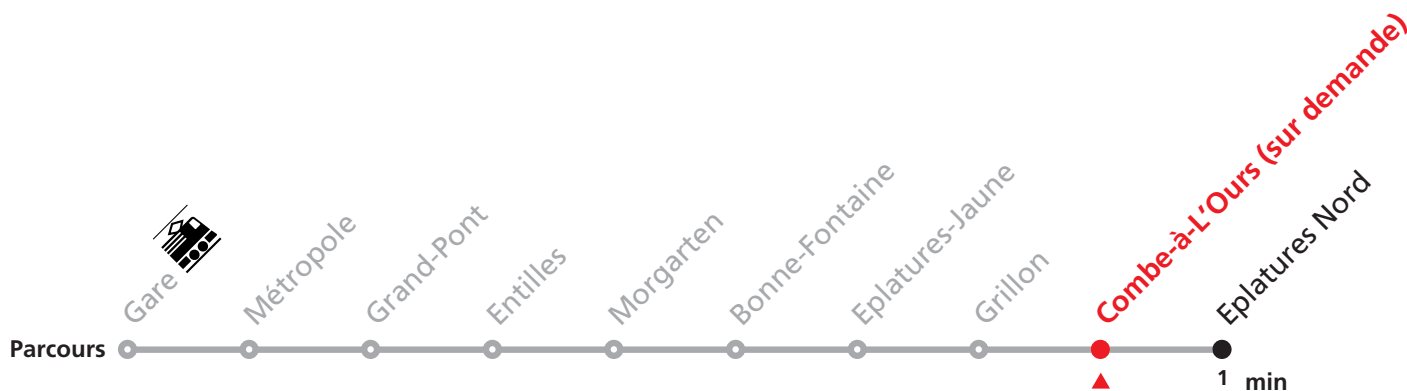

#### AVEC L'HORAIRE DU DIMANCHE:

Noël ainsi que le 26 décembre, 1er et 2 janvier, 1er mars, 1er mai, vendredi Saint, lundi de Pentecôte, 1er août, lundi du Jeûne.

**MANIFESTATIONS:** lors des Promotions, Carnaval, Braderie, etc. voir avis séparés.

# 54 Gare - Eplatures - Breguet

Valable dès le 11.12.2011

Heure	Lundi-Vendredi	Samedi + vacances	Dimanche et fêtes générales	Heure
6			47	6
7			07 27 47	7
8			07 27 47	8
9			07 27 47	9
10			07 27 47	10
11			07 27 47	11
12			07 27 47	12
13			07 27 47	13
14				14
15				15
16				16
17				17
18			07 27 47	18
19	27 47	07 27 47	07 27 47	19
20	07 27 47	07 27 47	07 27 47	20
21	07 27 47	07 27 47	07 27 47	21
22	07 27 47	07 27 47	07 27 47	22
23	07 27	07 27	07 27	23