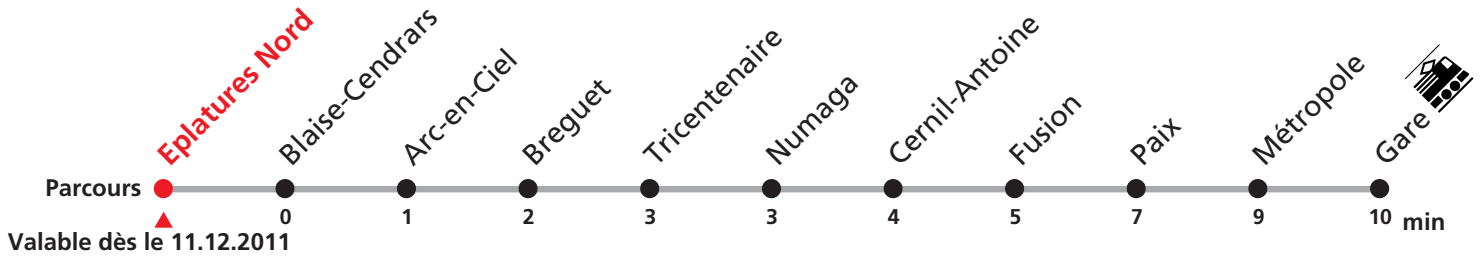

#### AVEC L'HORAIRE DU DIMANCHE:

Noël ainsi que le 26 décembre, 1er et 2 janvier, 1er mars, 1er mai, vendredi Saint, lundi de Pentecôte, 1er août, lundi du Jeûne.

**MANIFESTATIONS:** lors des Promotions, Carnaval, Braderie, etc. voir avis séparés.

# 54 Eplatures - Breguet - Gare

Heure	Lundi-Vendredi	Samedi + vacances	Dimanche et fêtes générales	Heure
6			48	6
7			08 28 48	7
8			08 28 48	8
9			08 28 48	9
10			08 28 48	10
11			08 28 48	11
12			08 28 48	12
13			08 28 48	13
14				14
15				15
16				16
17				17
18			08 28 48	18
19	28 48	08 28 48	08 28 48	19
20	08 28 48	08 28 48	08 28 48	20
21	08 28 48	08 28 48	08 28 48	21
22	08 28 48	08 28 48	08 28 48	22
23	08 28	08 28	08 28	23