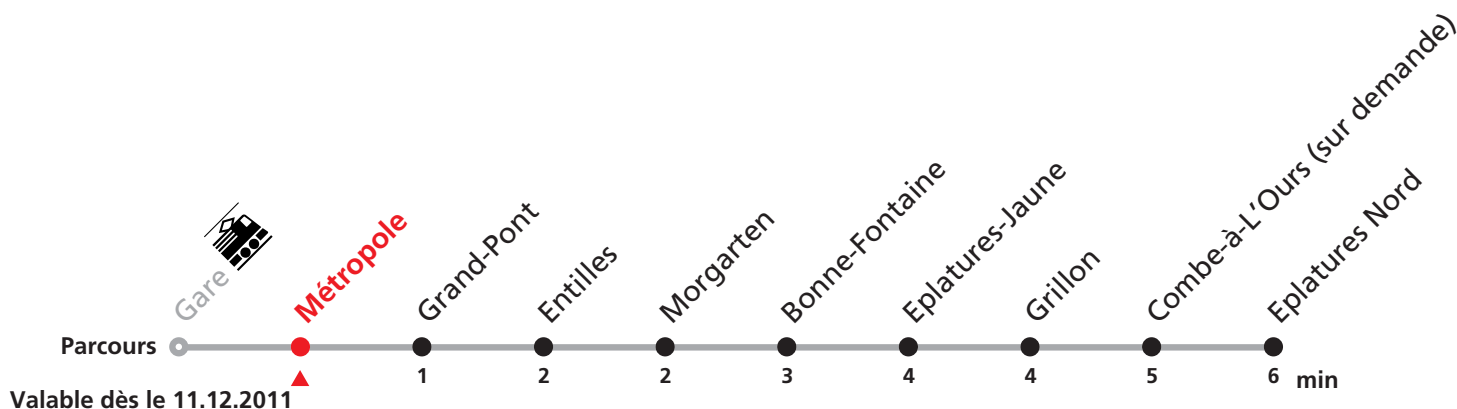

#### AVEC L'HORAIRE DU DIMANCHE:

Noël ainsi que le 26 décembre, 1er et 2 janvier, 1er mars, 1er mai, vendredi Saint, lundi de Pentecôte, 1er août, lundi du Jeûne.

**MANIFESTATIONS:** lors des Promotions, Carnaval, Braderie, etc. voir avis séparés.

# 54 Gare - Eplatures - Breguet

Heure	Lundi-Vendredi	Samedi + vacances	Dimanche et fêtes générales	Heure
6			41	6
7			02 21 41	7
8			02 21 41	8
9			02 21 41	9
10			02 21 41	10
11			02 21 41	11
12			02 21 41	12
13			02 21 41	13
14				14
15				15
16				16
17				17
18			02 21 41	18
19	21 41	02 21 41	02 21 41	19
20	02 21 41	02 21 41	02 21 41	20
21	02 21 41	02 21 41	02 21 41	21
22	02 21 41	02 21 41	02 21 41	22
23	02 21	02 21	02 21	23