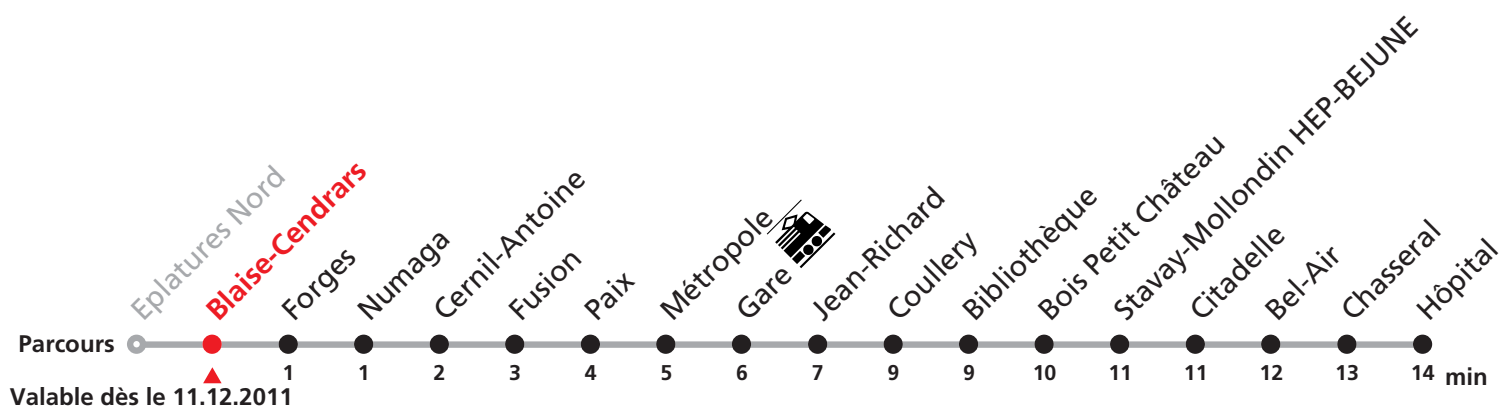

4 Eplatures - Gare - Hôpital

Heure	Lundi-Vendredi	Samedi + vacances	Dimanche et fêtes générales	Heure
5	45			5
6	05 15 25 35 45 55	14 31 50		6
7	05 15 25 35 45 55	11 31 50		7
8	05 15 25 35 45 55	11 31 50		8
9	05 15 25 35 45 55	06 16 26 36 46 56		9
10	05 15 25 35 45 55	06 16 26 36 46 56		10
11	05 15 25 35 45 55	06 16 26 36 46 56		11
12	05 15 25 35 45 55	06 16 26 36 46 56		12
13	05 15 25 35 45 55	06 16 26 36 46 56		13
14	05 15 25 35 45 55	06 16 26 36 46 56	10 30 50	14
15	05 15 25 35 45 55	06 16 26 36 46 56	10 30 50	15
16	05 15 25 35 45 55	06 16 26 36 46 56	10 30 50	16
17	05 15 25 35 45 55	06 16 26 36 48 55a	10 30 50a	17
18	05 15 25 35 45 55	11 31 51a		18
19	05a 15a			19

Renseignements

a : jusqu'à Gare

EN SOIRÉE ET DIMANCHE:

voir lignes 52, 53 et 54

MOBICITÉ: tous les soirs,
dimanches et fêtes générales

JOURS DESSERVIS

AVEC L'HORAIRE DU SAMEDI:

du 27 au 30 décembre 2011,

vendredi 18 mai 2012, lundi-vendredi du 16 juillet
au 10 août 2012 sauf 1er août.

ainsi que 24, 27, 28 et 31 décembre 2012.

JOURS DESSERVIS

AVEC L'HORAIRE DU DIMANCHE:

Noël ainsi que le 26 décembre, 1er et 2 janvier,
1er mars, 1er mai, vendredi Saint, lundi de Pâques,
jeudi de l'Ascension, lundi de Pentecôte,
1er août, lundi du Jeûne.

MANIFESTATIONS: lors des Promotions,
Carnaval, Braderie, etc. voir avis séparés.