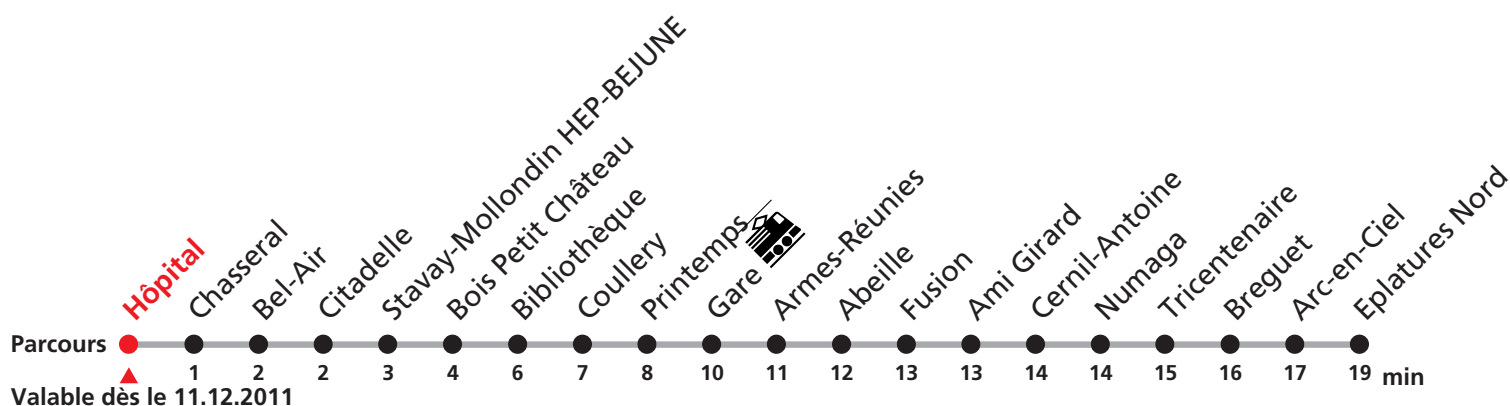

4 Hôpital - Gare - Breguet - Eplatures

Heure	Lundi-Vendredi	Samedi + vacances	Dimanche et fêtes générales	Heure
5	43			5
6	05 15 25 35 45 55	30 50		6
7	05 15 25 35 45 55	10 30 50		7
8	05 15 25 35 45 55	10 30 50		8
9	05 15 25 35 45 55	05 15 25 35 45 55		9
10	05 15 25 35 45 55	05 15 25 35 45 55		10
11	05 15 25 35 45 55	05 15 25 35 45 55		11
12	05 15 25 35 45 55	05 15 25 35 45 55		12
13	05 15 25 35 45 55	05 15 25 35 45 55		13
14	05 15 25 35 45 55	05 15 25 35 45 55	10 30 50	14
15	05 15 25 35 45 55	05 15 25 35 45 55	10 30 50	15
16	05 15 25 35 45 55	05 15 25 35 45 55	10 30 50	16
17	05 15 25 35 45 55	05 15 25 35 48 55a	10 30 50a	17
18	05 15 25 35 45 55	10 30 50a		18
19	05a 15a			19

Renseignements

a : jusqu'à Gare

EN SOIRÉE ET DIMANCHE:

voir lignes 52, 53 et 54

MOBICITÉ: tous les soirs,
dimanches et fêtes générales

JOURS DESSERVIS

AVEC L'HORAIRE DU SAMEDI:

du 27 au 30 décembre 2011,
vendredi 18 mai 2012, lundi-vendredi du 16 juillet
au 10 août 2012 sauf 1er août.
ainsi que 24, 27, 28 et 31 décembre 2012.