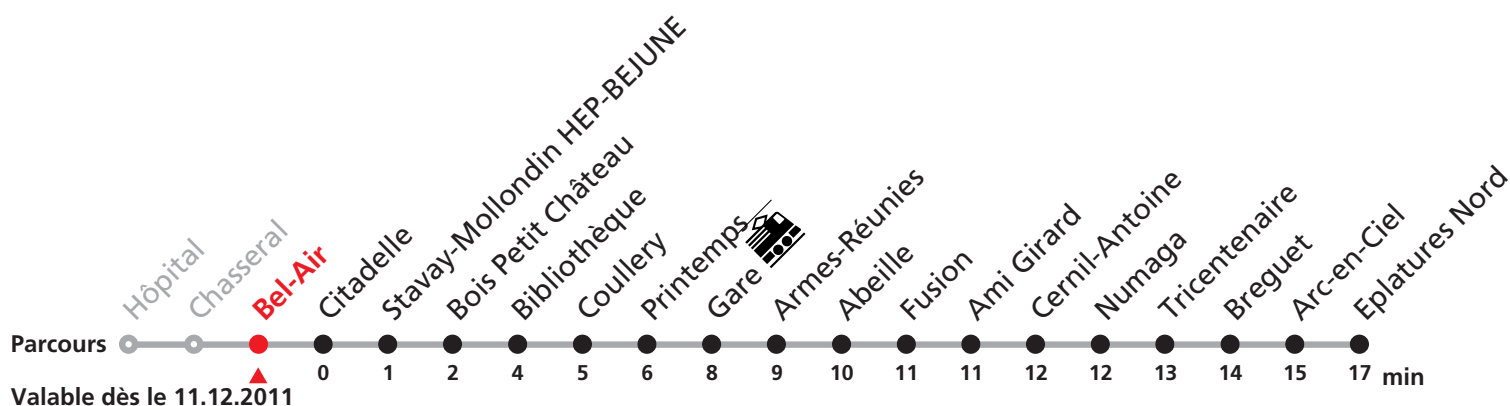

JOURS DESSERVIS

AVEC L'HORAIRE DU DIMANCHE:

Noël ainsi que le 26 décembre, 1er et 2 janvier, 1er mars, 1er mai, vendredi Saint, lundi de Pâques, jeudi de l'Ascension, lundi de Pentecôte, 1er août, lundi du Jeûne.

MANIFESTATIONS: lors des Promotions, Carnaval, Braderie, etc. voir avis séparés.

4 Hôpital - Gare - Breguet - Eplatures

Heure	Lundi-Vendredi	Samedi + vacances	Dimanche et fêtes générales	Heure
5	45			5
6	07 17 27 37 47 57	32 52		6
7	07 17 27 37 47 57	12 32 52		7
8	07 17 27 37 47 57	12 32 52		8
9	07 17 27 37 47 57	07 17 27 37 47 57		9
10	07 17 27 37 47 57	07 17 27 37 47 57		10
11	07 17 27 37 47 57	07 17 27 37 47 57		11
12	07 17 27 37 47 57	07 17 27 37 47 57		12
13	07 17 27 37 47 57	07 17 27 37 47 57		13
14	07 17 27 37 47 57	07 17 27 37 47 57	12 32 52	14
15	07 17 27 37 47 57	07 17 27 37 47 57	12 32 52	15
16	07 17 27 37 47 57	07 17 27 37 47 57	12 32 52	16
17	07 17 27 37 47 57	07 17 27 37 50 57a	12 32 52a	17
18	07 17 27 37 47 57	12 32 51a		18
19	07a 17a			19