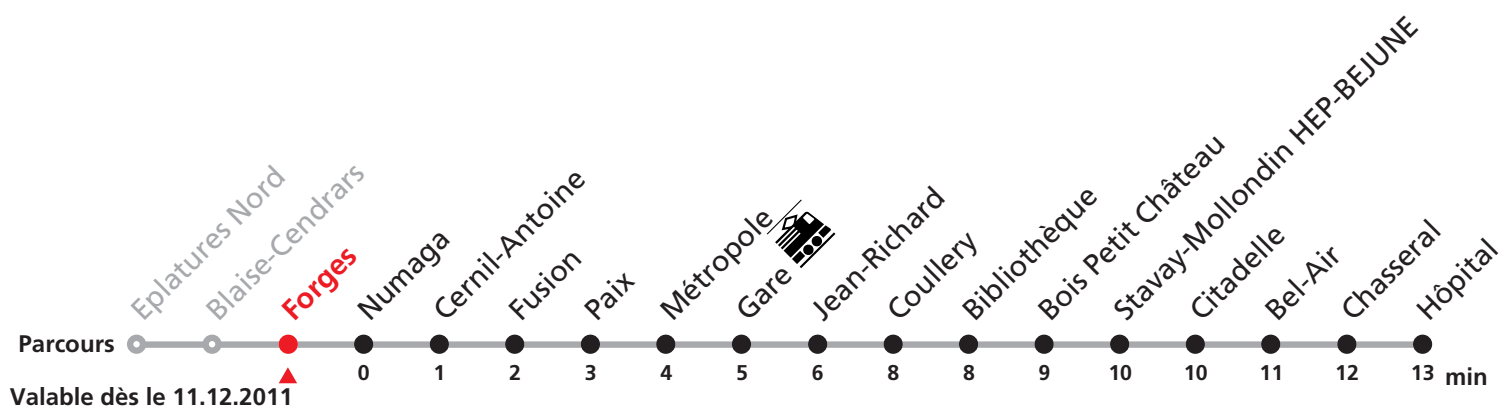

4 Eplatures - Gare - Hôpital

Heure	Lundi-Vendredi	Samedi + vacances	Dimanche et fêtes générales	Heure
5	47			5
6	07 17 27 37 47 57	15 32 52		6
7	07 17 27 37 47 57	12 32 52		7
8	07 17 27 37 47 57	12 32 52		8
9	07 17 27 37 47 57	07 17 27 37 47 57		9
10	07 17 27 37 47 57	07 17 27 37 47 57		10
11	07 17 27 37 47 57	07 17 27 37 47 57		11
12	07 17 27 37 47 57	07 17 27 37 47 57		12
13	07 17 27 37 47 57	07 17 27 37 47 57		13
14	07 17 27 37 47 57	07 17 27 37 47 57	12 32 52	14
15	07 17 27 37 47 57	07 17 27 37 47 57	12 32 52	15
16	07 17 27 37 47 57	07 17 27 37 47 57	12 32 52	16
17	07 17 27 37 47 57	07 17 27 37 50 57a	12 32 52a	17
18	07 17 27 37 47 57	12 32 52a		18
19	07a 17a			19

Renseignements

a : jusqu'à Gare

EN SOIRÉE ET DIMANCHE:

voir lignes 52, 53 et 54

MOBICITÉ: tous les soirs,
dimanches et fêtes générales

JOURS DESSERVIS

AVEC L'HORAIRE DU SAMEDI:

du 27 au 30 décembre 2011,

vendredi 18 mai 2012, lundi-vendredi du 16 juillet
au 10 août 2012 sauf 1er août.

ainsi que 24, 27, 28 et 31 décembre 2012.

JOURS DESSERVIS

AVEC L'HORAIRE DU DIMANCHE:

Noël ainsi que le 26 décembre, 1er et 2 janvier,

1er mars, 1er mai, vendredi Saint, lundi de Pâques,
jeudi de l'Ascension, lundi de Pentecôte,
1er août, lundi du Jeûne.

MANIFESTATIONS: lors des Promotions,
Carnaval, Braderie, etc. voir avis séparés.