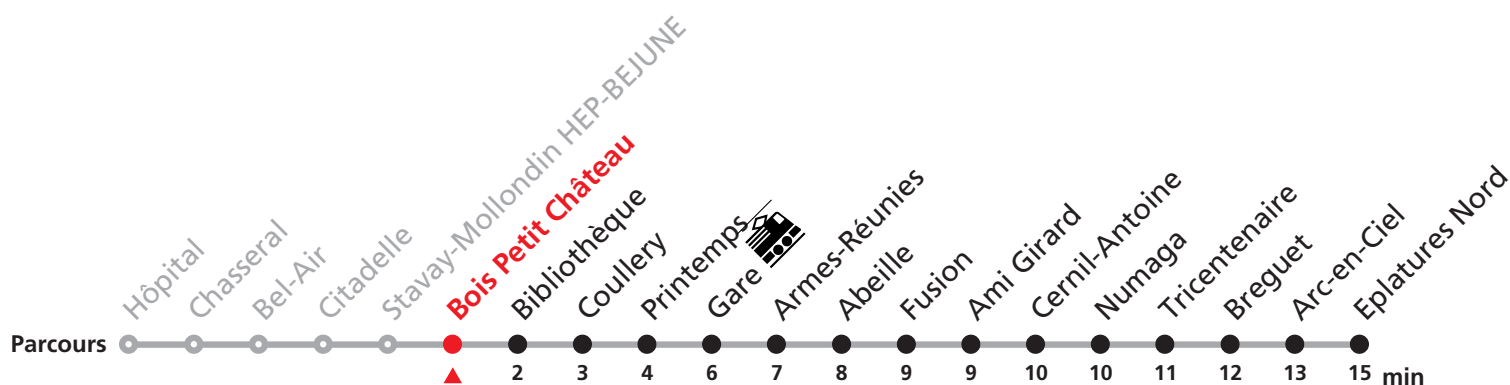

MANIFESTATIONS: lors des Promotions,
Carnaval, Braderie, etc. voir avis séparés.

4 Hôpital - Gare - Breguet - Eplatures

Heure	Lundi-Vendredi	Samedi + vacances	Dimanche et fêtes générales	Heure
5	47			5
6	09 19 29 39 49 59	34 54		6
7	09 19 29 39 49 59	14 34 54		7
8	09 19 29 39 49 59	14 34 54		8
9	09 19 29 39 49 59	09 19 29 39 49 59		9
10	09 19 29 39 49 59	09 19 29 39 49 59		10
11	09 19 29 39 49 59	09 19 29 39 49 59		11
12	09 19 29 39 49 59	09 19 29 39 49 59		12
13	09 19 29 39 49 59	09 19 29 39 49 59		13
14	09 19 29 39 49 59	09 19 29 39 49 59	14 34 54	14
15	09 19 29 39 49 59	09 19 29 39 49 59	14 34 54	15
16	09 19 29 39 49 59	09 19 29 39 49 59	14 34 54	16
17	09 19 29 39 49 59	09 19 29 39 52 59a	14 34 54a	17
18	09 19 29 39 49 59	14 34 53a		18
19	09a 19a			19