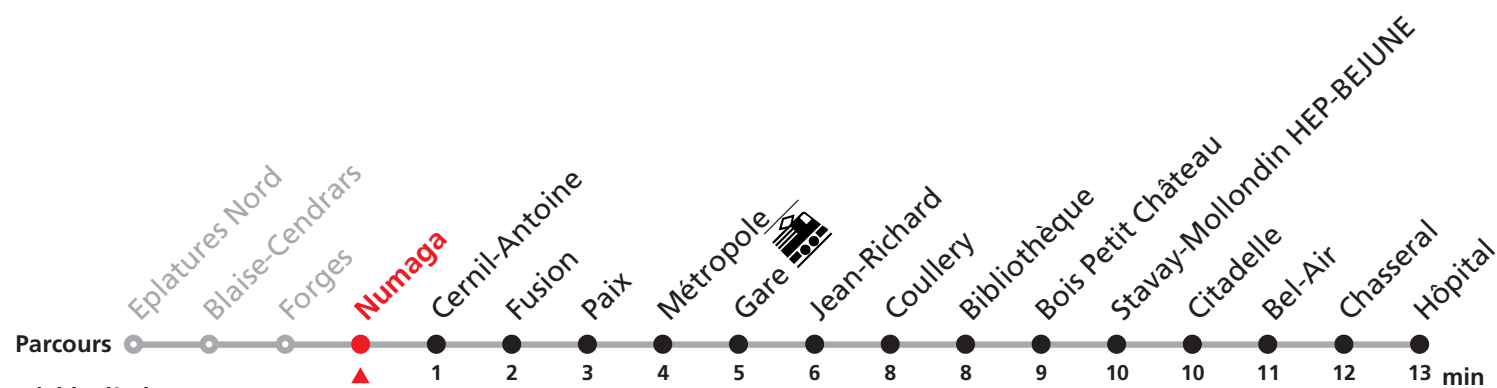

4 Eplatures - Gare - Hôpital

Heure	Lundi-Vendredi	Samedi + vacances	Dimanche et fêtes générales	Heure
5	48			5
6	08 18 28 38 48 58	15 32 53		6
7	08 18 28 38 48 58	12 32 53		7
8	08 18 28 38 48 58	12 32 53		8
9	08 18 28 38 48 58	07 17 27 37 47 57		9
10	08 18 28 38 48 58	07 17 27 37 47 57		10
11	08 18 28 38 48 58	07 17 27 37 47 57		11
12	08 18 28 38 48 58	07 17 27 37 47 57		12
13	08 18 28 38 48 58	07 17 27 37 47 57		13
14	08 18 28 38 48 58	07 17 27 37 47 57	13 33 53	14
15	08 18 28 38 48 58	07 17 27 37 47 57	13 33 53	15
16	08 18 28 38 48 58	07 17 27 37 47 57	13 33 53	16
17	08 18 28 38 48 58	07 17 27 37 51 58a	13 33 53a	17
18	08 18 28 38 48 58	12 32 52a		18
19	08a 18a			19

Renseignements

a: jusqu'à Gare

EN SOIRÉE ET DIMANCHE:

voir lignes 52, 53 et 54

MOBICITÉ: tous les soirs, dimanches et fêtes générales

JOURS DESSERVIS

AVEC L'HORAIRE DU SAMEDI:

du 27 au 30 décembre 2011, vendredi 18 mai 2012, lundi-vendredi du 16 juillet au 10 août 2012 sauf 1er août. ainsi que 24, 27, 28 et 31 décembre 2012.

JOURS DESSERVIS

AVEC L'HORAIRE DU DIMANCHE:

Noël ainsi que le 26 décembre, 1er et 2 janvier, 1er mars, 1er mai, vendredi Saint, lundi de Pâques, jeudi de l'Ascension, lundi de Pentecôte, 1er août, lundi du Jeûne.

MANIFESTATIONS: lors des Promotions, Carnaval, Braderie, etc. voir avis séparés.