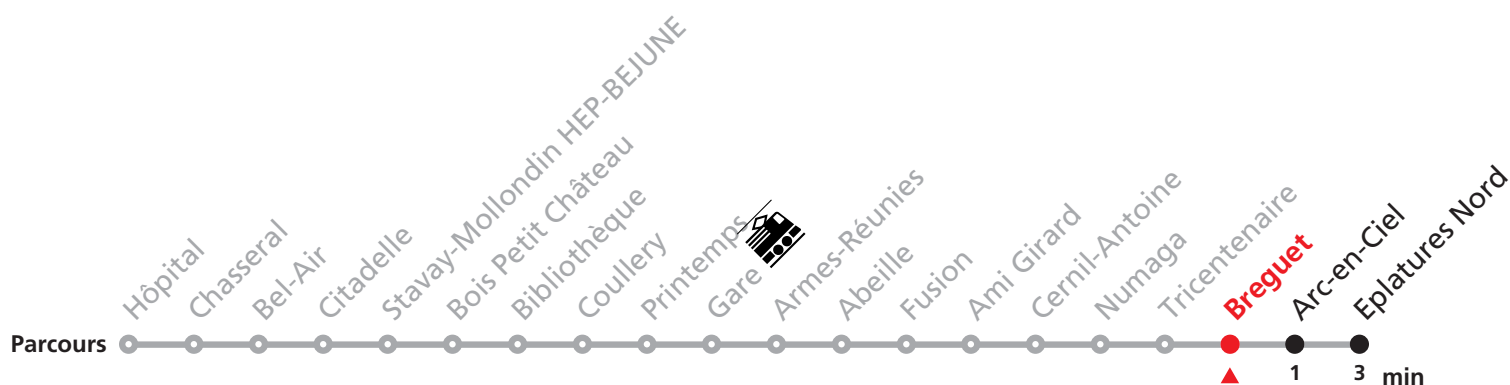

1er août, lundi du Jeûne.

MANIFESTATIONS: lors des Promotions,
Carnaval, Braderie, etc. voir avis séparés.

4 Hôpital - Gare - Breguet - Eplatures

Heure	Lundi-Vendredi	Samedi + vacances	Dimanche et fêtes générales	Heure
5	41			5
6	01 11 21 31 41 51	26 46		6
7	01 11 21 31 41 51	06 26 46		7
8	01 11 21 41 41 51	06 26 46		8
9	01 11 21 31 41 51	01 06 21 31 41 51		9
10	01 11 21 31 41 51	01 11 21 31 41 51		10
11	01 11 21 31 41 51	01 11 21 31 41 51		11
12	01 11 21 31 41 51	01 11 21 31 41 51		12
13	01 11 21 31 41 51	01 11 21 31 41 51		13
14	01 11 21 31 41 51	01 11 21 31 41 51	06 26 46	14
15	01 11 21 31 41 51	01 11 21 31 41 51	06 26 46	15
16	01 11 21 31 41 51	01 11 21 31 41 51	06 26 46	16
17	01 11 21 31 41 51	01 11 21 31 41 51	06 26 46	17
18	01 11 21 31 41 51	06 26 46		18
19	01 11			19