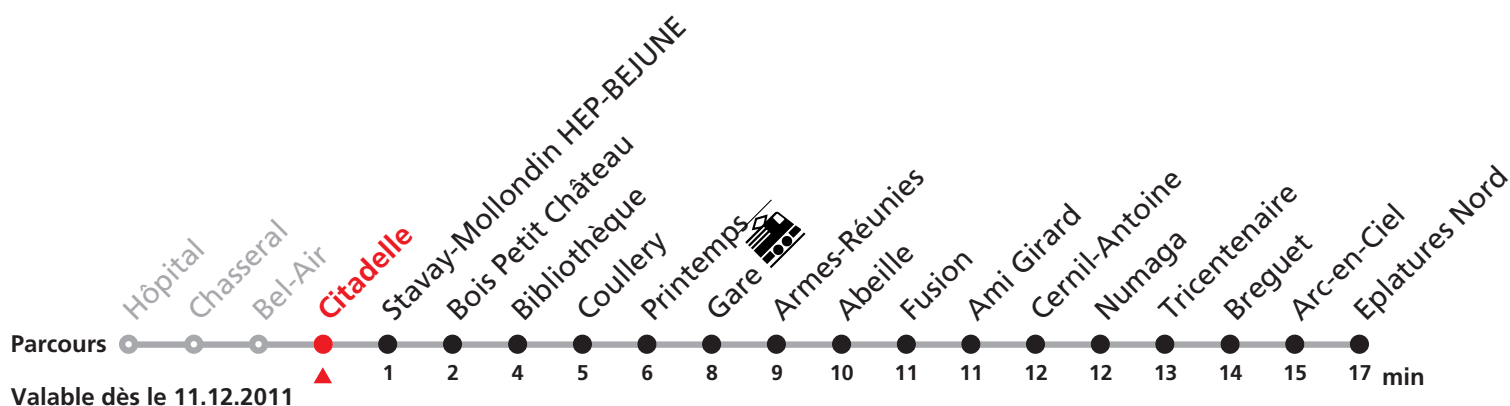

JOURS DESSERVIS

AVEC L'HORAIRE DU DIMANCHE:

Noël ainsi que le 26 décembre, 1er et 2 janvier, 1er mars, 1er mai, vendredi Saint, lundi de Pâques, jeudi de l'Ascension, lundi de Pentecôte, 1er août, lundi du Jeûne.

MANIFESTATIONS: lors des Promotions, Carnaval, Braderie, etc. voir avis séparés.

4 Hôpital - Gare - Breguet - Eplatures

Heure	Lundi-Vendredi	Samedi + vacances	Dimanche et fêtes générales	Heure
5	45			5
6	07 17 27 37 47 57	32 52		6
7	07 17 27 37 47 57	12 32 52		7
8	07 17 27 37 47 57	12 32 52		8
9	07 17 27 37 47 57	07 17 27 37 47 57		9
10	07 17 27 37 47 57	07 17 27 37 47 57		10
11	07 17 27 37 47 57	07 17 27 37 47 57		11
12	07 17 27 37 47 57	07 17 27 37 47 57		12
13	07 17 27 37 47 57	07 17 27 37 47 57		13
14	07 17 27 37 47 57	07 17 27 37 47 57	12 32 52	14
15	07 17 27 37 47 57	07 17 27 37 47 57	12 32 52	15
16	07 17 27 37 47 57	07 17 27 37 47 57	12 32 52	16
17	07 17 27 37 47 57	07 17 27 37 50 57a	12 32 52a	17
18	07 17 27 37 47 57	12 32 52a		18
19	07a 17a			19