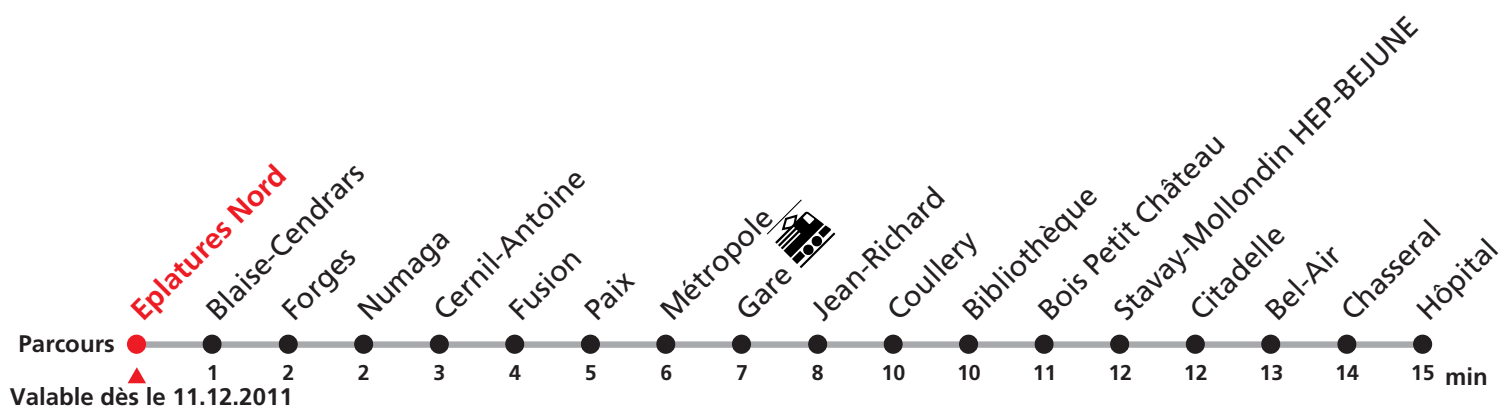

4 Eplatures - Gare - Hôpital

Heure	Lundi-Vendredi	Samedi + vacances	Dimanche et fêtes générales	Heure
5	45			5
6	05 15 25 35 45 55	13 30 50		6
7	05 15 25 35 45 55	10 30 50		7
8	05 15 25 35 45 55	10 30 50		8
9	05 15 25 35 45 55	05 15 25 35 45 55		9
10	05 15 25 35 45 55	05 15 25 35 45 55		10
11	05 15 25 35 45 55	05 15 25 35 45 55		11
12	05 15 25 35 45 55	05 15 25 35 45 55		12
13	05 15 25 35 45 55	05 15 25 35 45 55		13
14	05 15 25 35 45 55	05 15 25 35 45 55	10 30 50	14
15	05 15 25 35 45 55	05 15 25 35 45 55	10 30 50	15
16	05 15 25 35 45 55	05 15 25 35 45 55	10 30 50	16
17	05 15 25 35 45 55	05 15 25 35 48 55a	10 30 50a	17
18	05 15 25 35 45 55	10 30 50a		18
19	05a 15a			19

Renseignements

a : jusqu'à Gare

EN SOIRÉE ET DIMANCHE:

voir lignes 52, 53 et 54

MOBICITÉ: tous les soirs, dimanches et fêtes générales

JOURS DESSERVIS

AVEC L'HORAIRE DU SAMEDI:

du 27 au 30 décembre 2011,

vendredi 18 mai 2012, lundi-vendredi du 16 juillet au 10 août 2012 sauf 1er août.

ainsi que 24, 27, 28 et 31 décembre 2012.

JOURS DESSERVIS

AVEC L'HORAIRE DU DIMANCHE:

Noël ainsi que le 26 décembre, 1er et 2 janvier, 1er mars, 1er mai, vendredi Saint, lundi de Pâques, jeudi de l'Ascension, lundi de Pentecôte, 1er août, lundi du Jeûne.

MANIFESTATIONS: lors des Promotions, Carnaval, Braderie, etc. voir avis séparés.