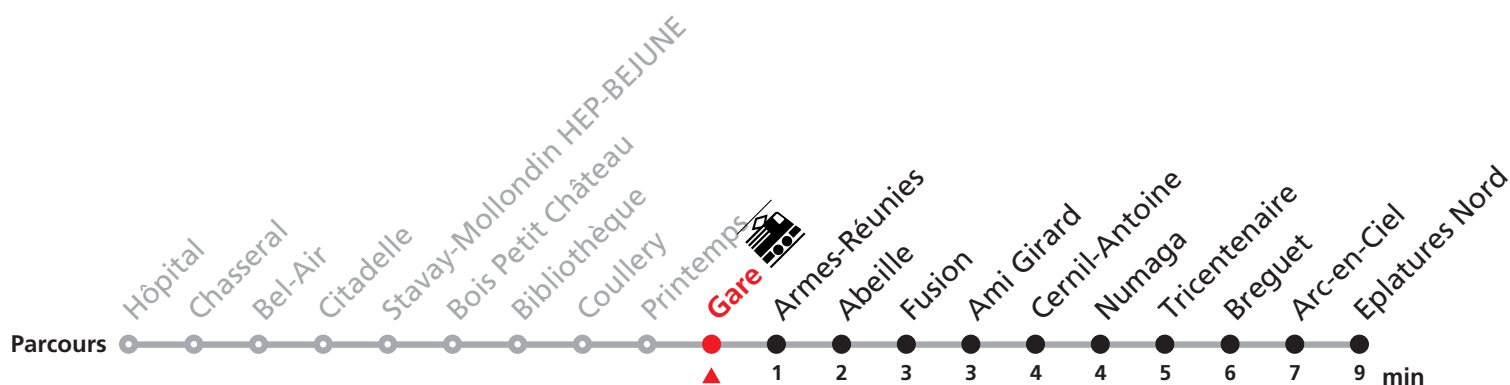

Renseignements

a : jusqu'à Gare

EN SOIRÉE ET DIMANCHE:

voir lignes 52, 53 et 54

MOBICITÉ: tous les soirs, dimanches et fêtes générales

JOURS DESSERVIS

AVEC L'HORAIRE DU SAMEDI:

du 27 au 30 décembre 2011,

MANIFESTATIONS: lors des Promotions, Carnaval, Braderie, etc. voir avis séparés.

4 Hôpital - Gare - Breguet - Eplatures

Heure	Lundi-Vendredi	Samedi + vacances	Dimanche et fêtes générales	Heure
5	35 55			5
6	05 15 25 35 45 55	20 40		6
7	05 15 25 35 45 55	02 20 40		7
8	05 15 35 35 45 55	02 20 40 55		8
9	05 15 25 35 45 55	02 15 25 35 45 55		9
10	05 15 25 35 45 55	05 15 25 35 45 55		10
11	05 15 25 35 45 55	05 15 25 35 45 55		11
12	05 15 25 35 45 55	05 15 25 35 45 55		12
13	05 15 25 35 45 55	05 15 25 35 45 55		13
14	05 15 25 35 45 55	05 15 25 35 45 55	02 20 40	14
15	05 15 25 35 45 55	05 15 25 35 45 55	02 20 40	15
16	05 15 25 35 45 55	05 15 25 35 45 55	02 20 40	16
17	05 15 25 35 45 55	05 15 25 35 45	02 20 40	17
18	05 15 25 35 45 55	02 20 40		18
19	05			19