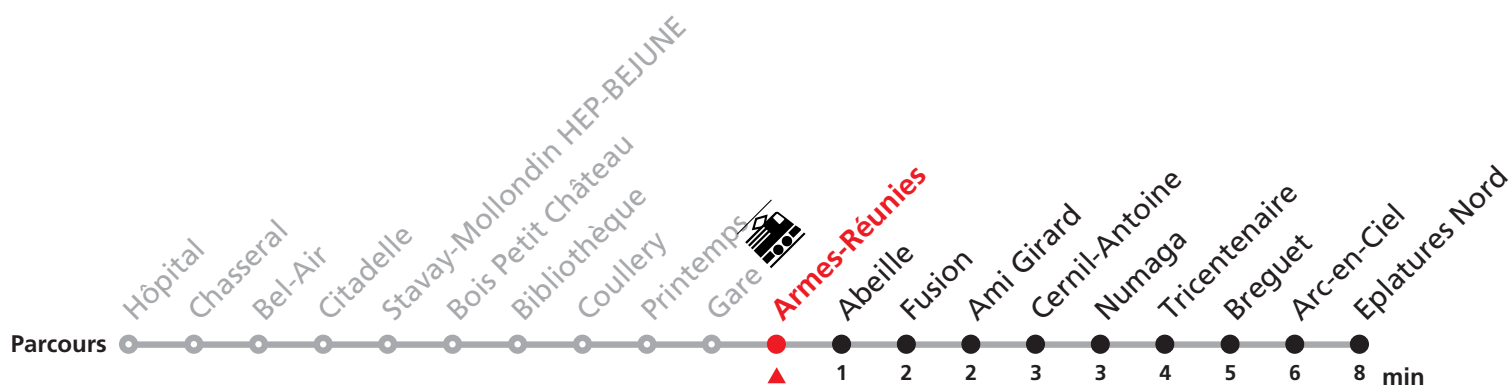

1er août, lundi du Jeûne.

MANIFESTATIONS: lors des Promotions, Carnaval, Braderie, etc. voir avis séparés.

4 Hôpital - Gare - Breguet - Eplatures

Heure	Lundi-Vendredi	Samedi + vacances	Dimanche et fêtes générales	Heure
5	36 56			5
6	06 16 26 36 46 56	21 41		6
7	06 16 26 36 46 56	02 21 41		7
8	06 16 36 36 46 56	02 21 41 56		8
9	06 16 26 36 46 56	02 16 26 36 46 56		9
10	06 16 26 36 46 56	06 16 26 36 46 56		10
11	06 16 26 36 46 56	06 16 26 36 46 56		11
12	06 16 26 36 46 56	06 16 26 36 46 56		12
13	06 16 26 36 46 56	06 16 26 36 46 56		13
14	06 16 26 36 46 56	06 16 26 36 46 56	02 21 41	14
15	06 16 26 36 46 56	06 16 26 36 46 56	02 21 41	15
16	06 16 26 36 46 56	06 16 26 36 46 56	02 21 41	16
17	06 16 26 36 46 56	06 16 26 36 46	02 21 41	17
18	06 16 26 36 46 56	02 21 41		18
19	06			19