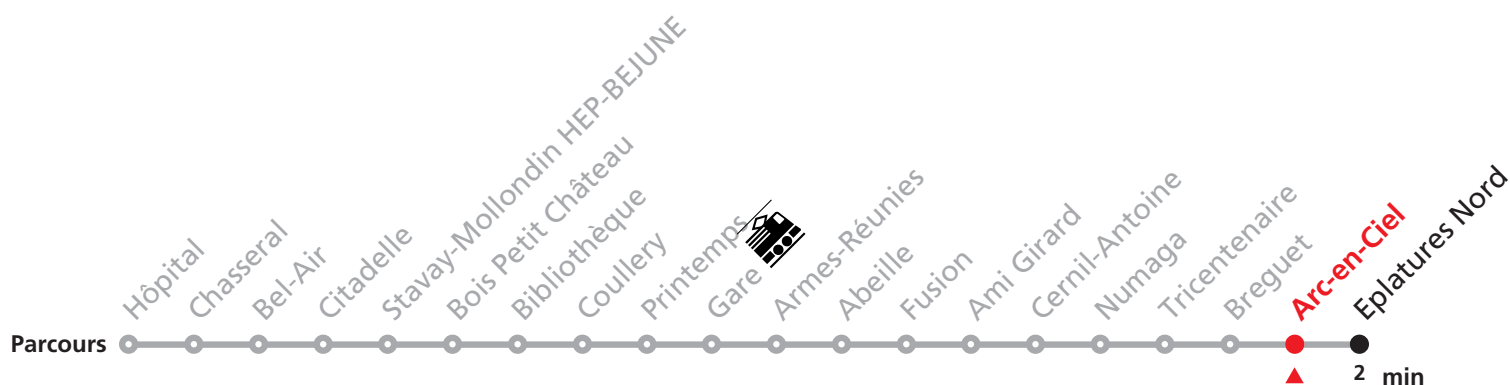

1er août, lundi du Jeûne.

MANIFESTATIONS: lors des Promotions,
Carnaval, Braderie, etc. voir avis séparés.

4 Hôpital - Gare - Breguet - Eplatures

Heure	Lundi-Vendredi	Samedi + vacances	Dimanche et fêtes générales	Heure
5	42			5
6	02 12 22 32 42 52	27 47		6
7	02 12 22 32 42 52	07 27 47		7
8	02 12 22 42 42 52	07 27 47		8
9	02 12 22 32 42 52	02 07 22 32 42 52		9
10	02 12 22 32 42 52	02 12 22 32 42 52		10
11	02 12 22 32 42 52	02 12 22 32 42 52		11
12	02 12 22 32 42 52	02 12 22 32 42 52		12
13	02 12 22 32 42 52	02 12 22 32 42 52		13
14	02 12 22 32 42 52	02 12 22 32 42 52	07 27 47	14
15	02 12 22 32 42 52	02 12 22 32 42 52	07 27 47	15
16	02 12 22 32 42 52	02 12 22 32 42 52	07 27 47	16
17	02 12 22 32 42 52	02 12 22 32 42 52	07 27 47	17
18	02 12 22 32 42 52	07 27 47		18
19	02 12			19