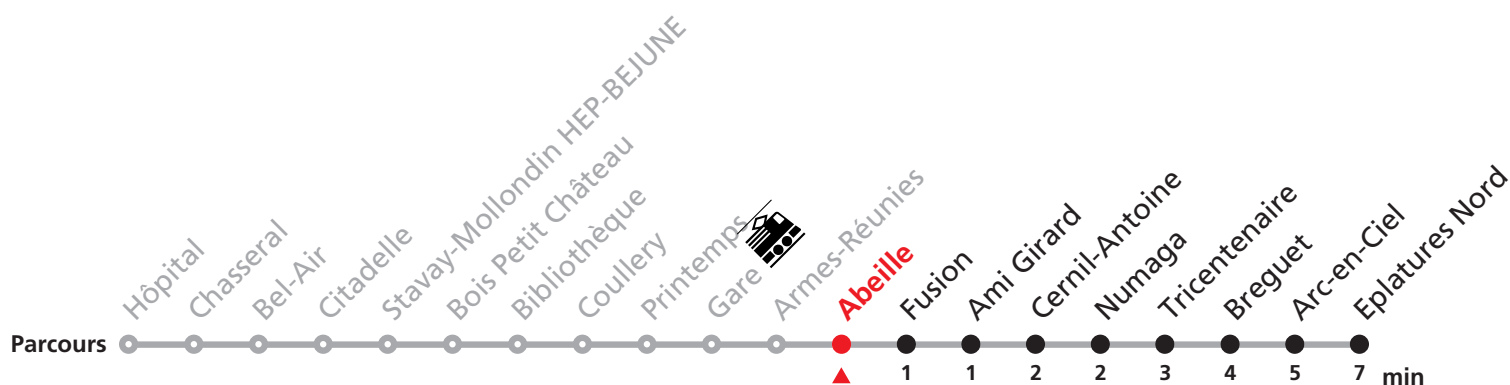

1er août, lundi du Jeûne.

MANIFESTATIONS: lors des Promotions, Carnaval, Braderie, etc. voir avis séparés.

4 Hôpital - Gare - Breguet - Eplatures

Heure	Lundi-Vendredi	Samedi + vacances	Dimanche et fêtes générales	Heure
5	37 57			5
6	07 17 27 37 47 57	22 42		6
7	07 17 27 37 47 57	03 22 42		7
8	07 17 37 37 47 57	03 22 42 57		8
9	07 17 27 37 47 57	03 17 27 37 47 57		9
10	07 17 27 37 47 57	07 17 27 37 47 57		10
11	07 17 27 37 47 57	07 17 27 37 47 57		11
12	07 17 27 37 47 57	07 17 27 37 47 57		12
13	07 17 27 37 47 57	07 17 27 37 47 57		13
14	07 17 27 37 47 57	07 17 27 37 47 57	03 22 42	14
15	07 17 27 37 47 57	07 17 27 37 47 57	03 22 42	15
16	07 17 27 37 47 57	07 17 27 37 47 57	03 22 42	16
17	07 17 27 37 47 57	07 17 27 37 47	03 22 42	17
18	07 17 27 37 47 57	03 22 42		18
19	07			19