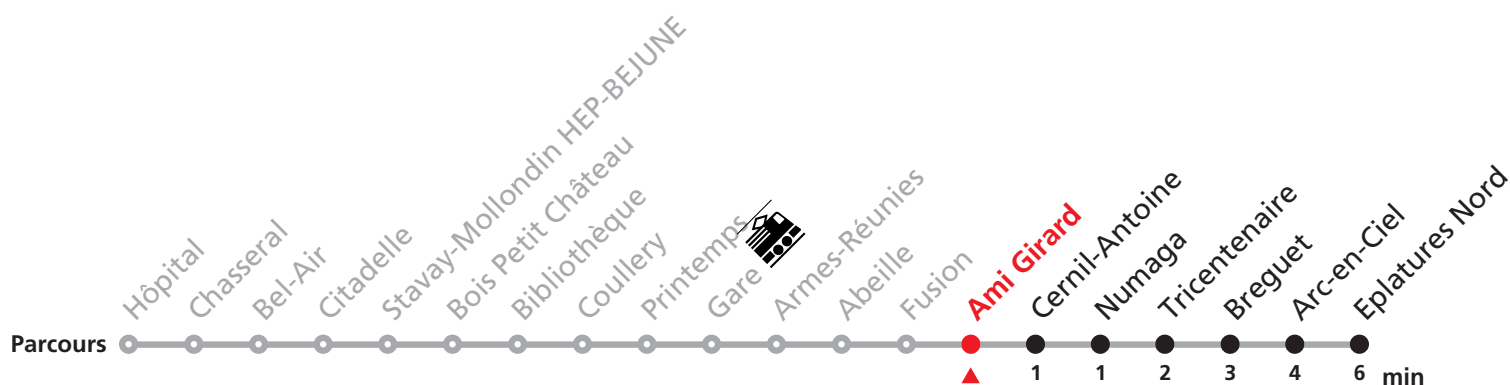

1er août, lundi du Jeûne.

MANIFESTATIONS: lors des Promotions,
Carnaval, Braderie, etc. voir avis séparés.

4 Hôpital - Gare - Breguet - Eplatures

Heure	Lundi-Vendredi	Samedi + vacances	Dimanche et fêtes générales	Heure
5	38 58			5
6	08 18 28 38 48 58	23 43		6
7	08 18 28 38 48 58	04 23 43		7
8	08 18 38 38 48 58	04 23 43 58		8
9	08 18 28 38 48 58	04 18 28 38 48 58		9
10	08 18 28 38 48 58	08 18 28 38 48 58		10
11	08 18 28 38 48 58	08 18 28 38 48 58		11
12	08 18 28 38 48 58	08 18 28 38 48 58		12
13	08 18 28 38 48 58	08 18 28 38 48 58		13
14	08 18 28 38 48 58	08 18 28 38 48 58	04 23 43	14
15	08 18 28 38 48 58	08 18 28 38 48 58	04 23 43	15
16	08 18 28 38 48 58	08 18 28 38 48 58	04 23 43	16
17	08 18 28 38 48 58	08 18 28 38 48	04 23 43	17
18	08 18 28 38 48 58	04 23 43		18
19	08			19