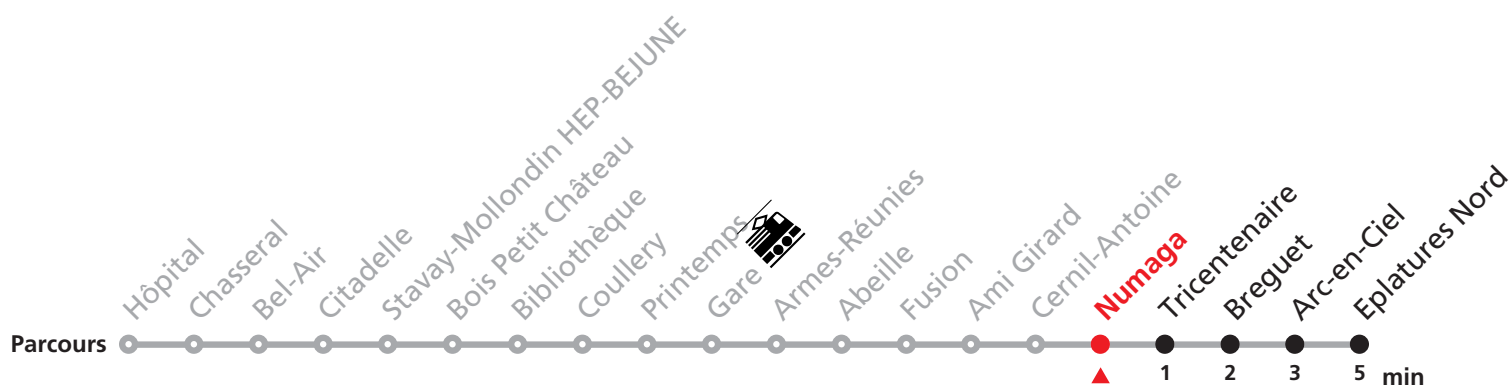

1er août, lundi du Jeûne.

MANIFESTATIONS: lors des Promotions,
Carnaval, Braderie, etc. voir avis séparés.

4 Hôpital - Gare - Breguet - Eplatures

Heure	Lundi-Vendredi	Samedi + vacances	Dimanche et fêtes générales	Heure
5	39 59			5
6	09 19 29 39 49 59	24 44		6
7	09 19 29 39 49 59	05 24 44		7
8	09 19 39 39 49 59	05 24 44 59		8
9	09 19 29 39 49 59	05 19 29 39 49 59		9
10	09 19 29 39 49 59	09 19 29 39 49 59		10
11	09 19 29 39 49 59	09 19 29 39 49 59		11
12	09 19 29 39 49 59	09 19 29 39 49 59		12
13	09 19 29 39 49 59	09 19 29 39 49 59		13
14	09 19 29 39 49 59	09 19 29 39 49 59	05 24 44	14
15	09 19 29 39 49 59	09 19 29 39 49 59	05 24 44	15
16	09 19 29 39 49 59	09 19 29 39 49 59	05 24 44	16
17	09 19 29 39 49 59	09 19 29 39 49	05 24 44	17
18	09 19 29 39 49 59	05 24 44		18
19	09			19