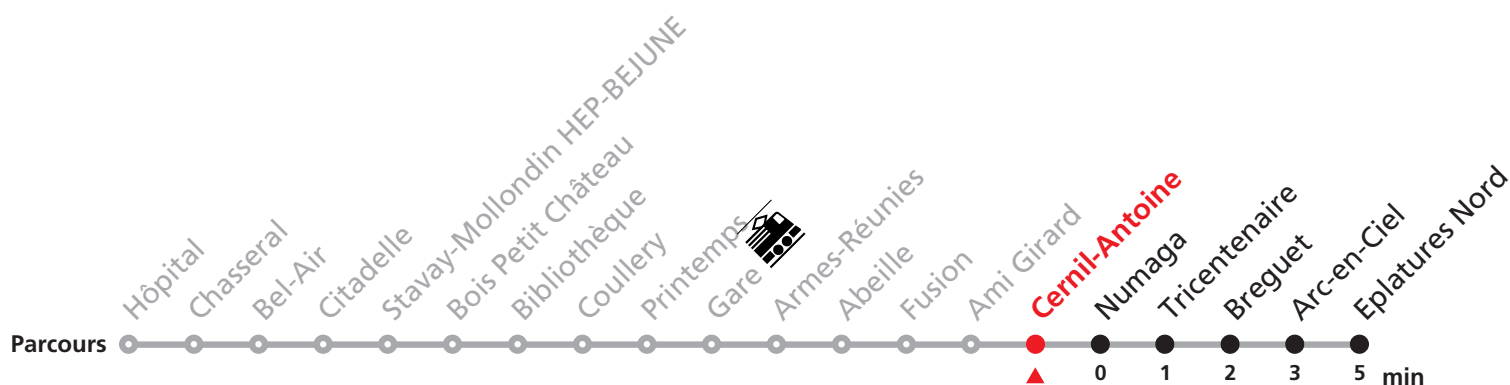

1er août, lundi du Jeûne.

MANIFESTATIONS: lors des Promotions,
Carnaval, Braderie, etc. voir avis séparés.

4 Hôpital - Gare - Breguet - Eplatures

Heure	Lundi-Vendredi	Samedi + vacances	Dimanche et fêtes générales	Heure
5	39 59			5
6	09 19 29 39 49 59	24 44		6
7	09 19 29 39 49 59	04 24 44		7
8	09 19 39 39 49 59	04 24 44 59		8
9	09 19 29 39 49 59	04 19 29 39 49 59		9
10	09 19 29 39 49 59	09 19 29 39 49 59		10
11	09 19 29 39 49 59	09 19 29 39 49 59		11
12	09 19 29 39 49 59	09 19 29 39 49 59		12
13	09 19 29 39 49 59	09 19 29 39 49 59		13
14	09 19 29 39 49 59	09 19 29 39 49 59	04 24 44	14
15	09 19 29 39 49 59	09 19 29 39 49 59	04 24 44	15
16	09 19 29 39 49 59	09 19 29 39 49 59	04 24 44	16
17	09 19 29 39 49 59	09 19 29 39 49	04 24 44	17
18	09 19 29 39 49 59	04 24 44		18
19	09			19