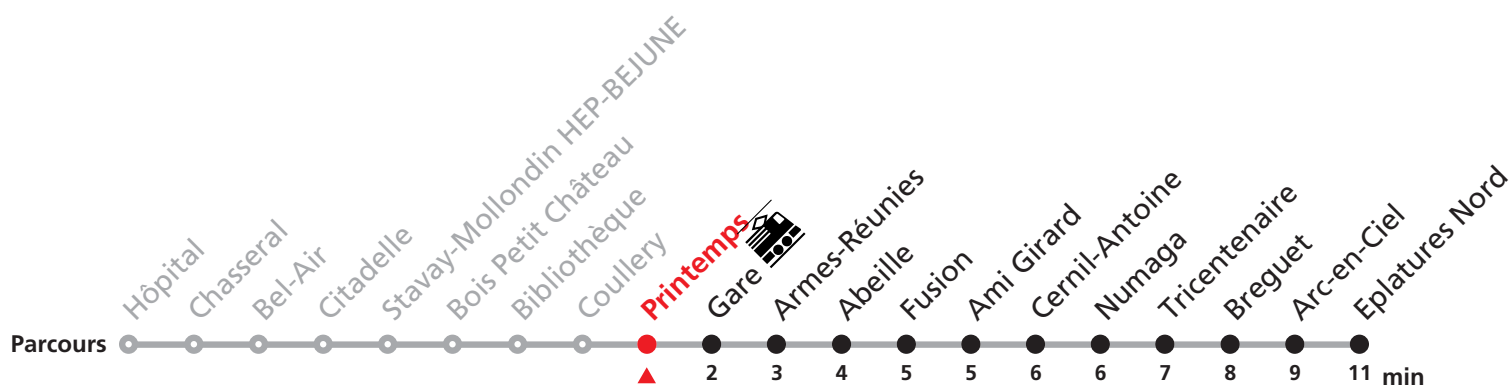

MANIFESTATIONS: lors des Promotions,
Carnaval, Braderie, etc. voir avis séparés.

4 Hôpital - Gare - Breguet - Eplatures

Heure	Lundi-Vendredi	Samedi + vacances	Dimanche et fêtes générales	Heure
5	51			5
6	13 23 33 43 53	38 58		6
7	03 13 23 33 43 53	18 38 58		7
8	03 13 23 33 43 53	18 38 58		8
9	03 13 23 33 43 53	13 23 33 43 53		9
10	03 13 23 33 43 53	03 13 23 33 43 53		10
11	03 13 23 33 43 53	03 13 23 33 43 53		11
12	03 13 23 33 43 53	03 13 23 33 43 53		12
13	03 13 23 33 43 53	03 13 23 33 43 53		13
14	03 13 23 33 43 53	03 13 23 33 43 53	18 38 58	14
15	03 13 23 33 43 53	03 13 23 33 43 53	18 38 58	15
16	03 13 23 33 43 53	03 13 23 33 43 53	18 38 58	16
17	03 13 23 33 43 53	03 13 23 33 43 56	18 38 58a	17
18	03 13 23 33 43 53	03a 18 38 56a		18
19	03 13a 23a			19