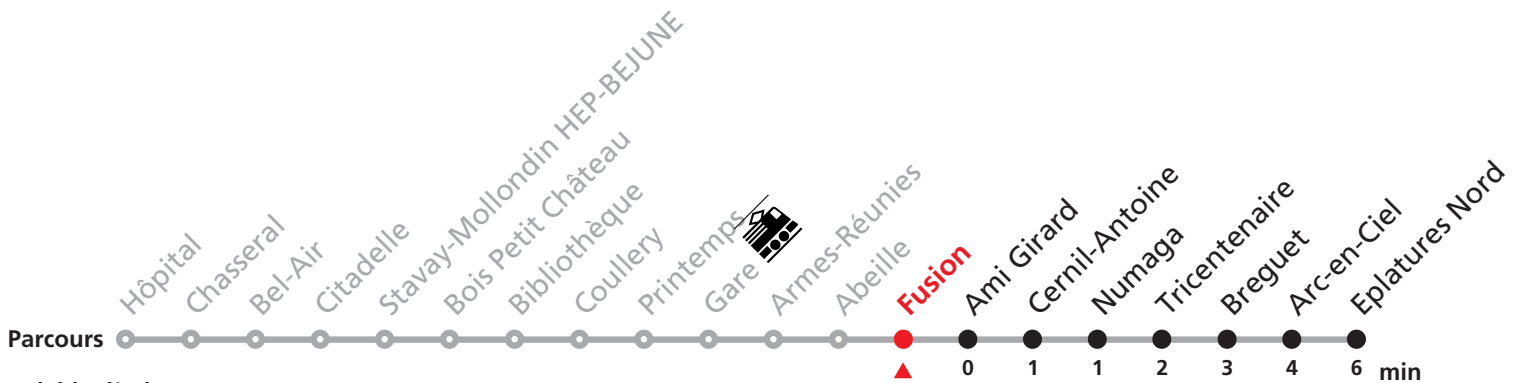

1er août, lundi du Jeûne.

MANIFESTATIONS: lors des Promotions, Carnaval, Braderie, etc. voir avis séparés.

4 Hôpital - Gare - Breguet - Eplatures

Heure	Lundi-Vendredi	Samedi + vacances	Dimanche et fêtes générales	Heure
5	38 58			5
6	08 18 28 38 48 58	23 43		6
7	08 18 28 38 48 58	03 23 43		7
8	08 18 38 38 48 58	03 23 43 58		8
9	08 18 28 38 48 58	03 18 28 38 48 58		9
10	08 18 28 38 48 58	08 18 28 38 48 58		10
11	08 18 28 38 48 58	08 18 28 38 48 58		11
12	08 18 28 38 48 58	08 18 28 38 48 58		12
13	08 18 28 38 48 58	08 18 28 38 48 58		13
14	08 18 28 38 48 58	08 18 28 38 48 58	03 23 43	14
15	08 18 28 38 48 58	08 18 28 38 48 58	03 23 43	15
16	08 18 28 38 48 58	08 18 28 38 48 58	03 23 43	16
17	08 18 28 38 48 58	08 18 28 38 48	03 23 43	17
18	08 18 28 38 48 58	03 23 43		18
19	08			19