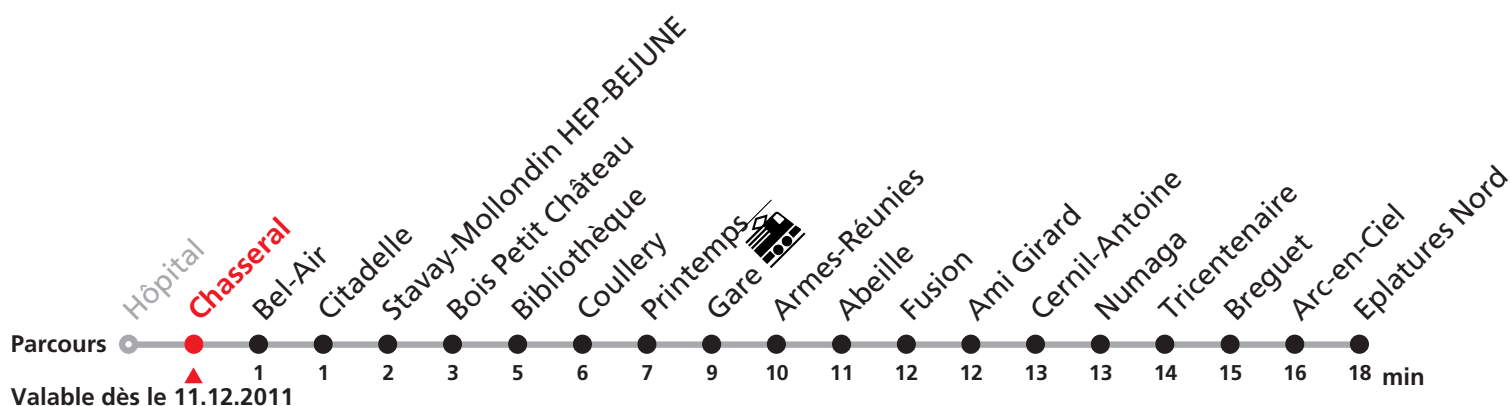

JOURS DESSERVIS

AVEC L'HORAIRE DU DIMANCHE:

Noël ainsi que le 26 décembre, 1er et 2 janvier,
1er mars, 1er mai, vendredi Saint, lundi de Pâques,
jeudi de l'Ascension, lundi de Pentecôte,
1er août, lundi du Jeûne.

MANIFESTATIONS: lors des Promotions,
Carnaval, Braderie, etc. voir avis séparés.

4 Hôpital - Gare - Breguet - Eplatures

Heure	Lundi-Vendredi	Samedi + vacances	Dimanche et fêtes générales	Heure
5	44			5
6	06 16 26 36 46 56	31 51		6
7	06 16 26 36 46 56	11 31 51		7
8	06 16 26 36 46 56	11 31 51		8
9	06 16 26 36 46 56	06 16 26 36 46 56		9
10	06 16 26 36 46 56	06 16 26 36 46 56		10
11	06 16 26 36 46 56	06 16 26 36 46 56		11
12	06 16 26 36 46 56	06 16 26 36 46 56		12
13	06 16 26 36 46 56	06 16 26 36 46 56		13
14	06 16 26 36 46 56	06 16 26 36 46 56	11 31 51	14
15	06 16 26 36 46 56	06 16 26 36 46 56	11 31 51	15
16	06 16 26 36 46 56	06 16 26 36 46 56	11 31 51	16
17	06 16 26 36 46 56	06 16 26 36 49 56a	11 31 51a	17
18	06 16 26 36 46 56	11 31 50a		18
19	06a 16a			19