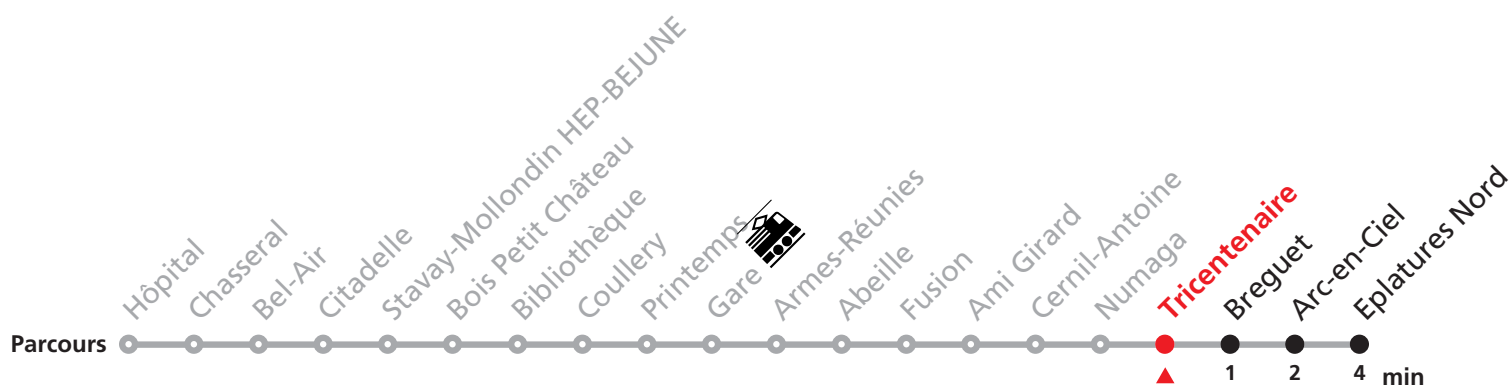

1er août, lundi du Jeûne.

MANIFESTATIONS: lors des Promotions, Carnaval, Braderie, etc. voir avis séparés.

4 Hôpital - Gare - Breguet - Eplatures

Heure	Lundi-Vendredi	Samedi + vacances	Dimanche et fêtes générales	Heure
5	40			5
6	00 10 20 30 40 50	25 45		6
7	00 10 20 30 40 50	05 25 45		7
8	00 10 20 40 40 50	05 25 45		8
9	00 10 20 30 40 50	00 05 20 30 40 50		9
10	00 10 20 30 40 50	00 10 20 30 40 50		10
11	00 10 20 30 40 50	00 10 20 30 40 50		11
12	00 10 20 30 40 50	00 10 20 30 40 50		12
13	00 10 20 30 40 50	00 10 20 30 40 50		13
14	00 10 20 30 40 50	00 10 20 30 40 50	05 25 45	14
15	00 10 20 30 40 50	00 10 20 30 40 50	05 25 45	15
16	00 10 20 30 40 50	00 10 20 30 40 50	05 25 45	16
17	00 10 20 30 40 50	00 10 20 30 40 50	05 25 45	17
18	00 10 20 30 40 50	05 25 45		18
19	00 10			19