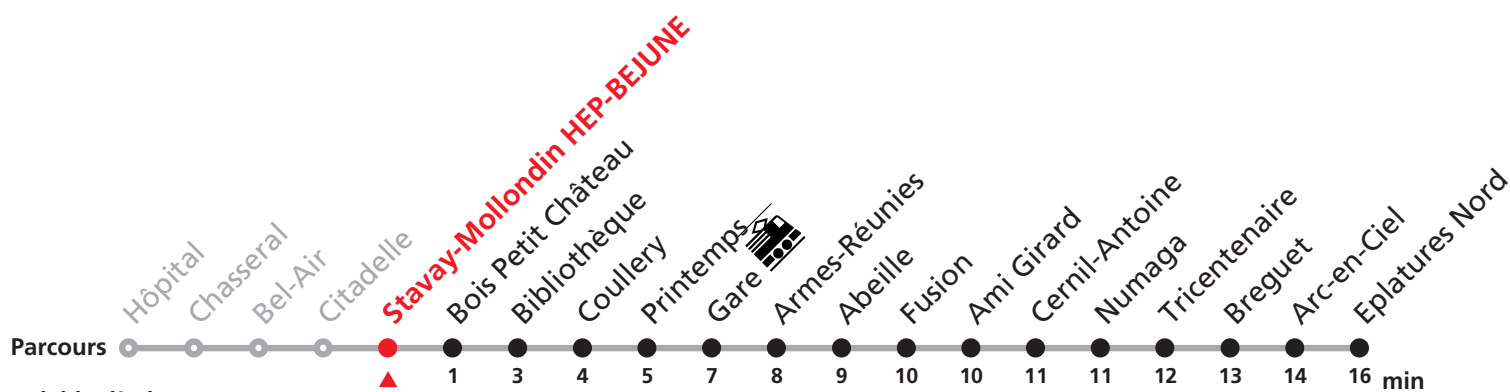

MANIFESTATIONS: lors des Promotions, Carnaval, Braderie, etc. voir avis séparés.

4 Hôpital - Gare - Breguet - Eplatures

Heure	Lundi-Vendredi	Samedi + vacances	Dimanche et fêtes générales	Heure
5	46			5
6	08 18 28 38 48 58	33 53		6
7	08 18 28 38 48 58	13 33 53		7
8	08 18 28 38 48 58	13 33 53		8
9	08 18 28 38 48 58	08 18 28 38 48 58		9
10	08 18 28 38 48 58	08 18 28 38 48 58		10
11	08 18 28 38 48 58	08 18 28 38 48 58		11
12	08 18 28 38 48 58	08 18 28 38 48 58		12
13	08 18 28 38 48 58	08 18 28 38 48 58		13
14	08 18 28 38 48 58	08 18 28 38 48 58	13 33 53	14
15	08 18 28 38 48 58	08 18 28 38 48 58	13 33 53	15
16	08 18 28 38 48 58	08 18 28 38 48 58	13 33 53	16
17	08 18 28 38 48 58	08 18 28 38 51 58a	13 33 53a	17
18	08 18 28 38 48 58	13 33 52a		18
19	08a 18a			19