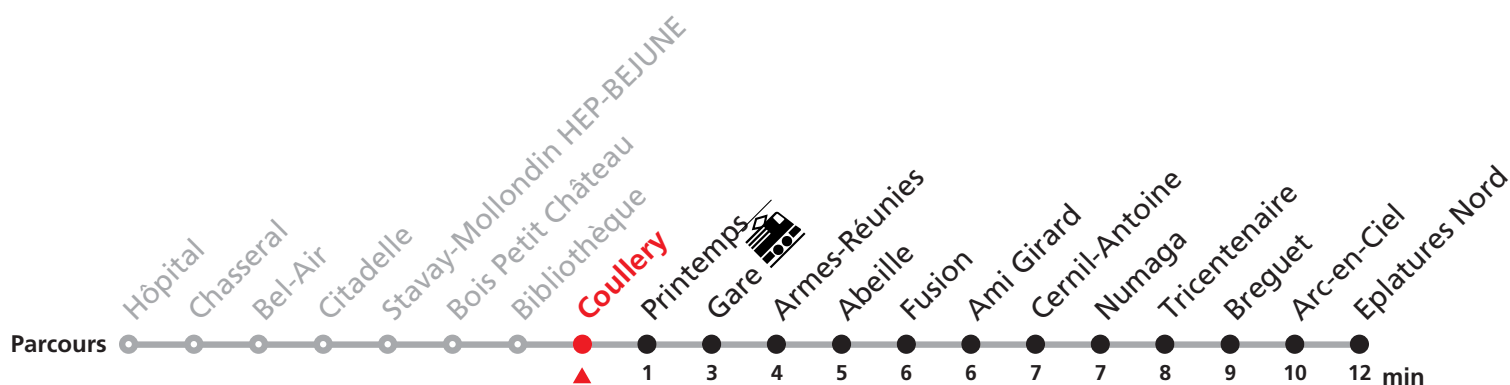

MANIFESTATIONS: lors des Promotions,
Carnaval, Braderie, etc. voir avis séparés.

4 Hôpital - Gare - Breguet - Eplatures

Heure	Lundi-Vendredi	Samedi + vacances	Dimanche et fêtes générales	Heure
5	50			5
6	12 22 32 42 52	37 57		6
7	02 12 22 32 42 52	17 37 57		7
8	02 12 22 32 42 52	17 37 57		8
9	02 12 22 32 42 52	12 22 32 42 52		9
10	02 12 22 32 42 52	02 12 22 32 42 52		10
11	02 12 22 32 42 52	02 12 22 32 42 52		11
12	02 12 22 32 42 52	02 12 22 32 42 52		12
13	02 12 22 32 42 52	02 12 22 32 42 52		13
14	02 12 22 32 42 52	02 12 22 32 42 52	17 37 57	14
15	02 12 22 32 42 52	02 12 22 32 42 52	17 37 57	15
16	02 12 22 32 42 52	02 12 22 32 42 52	17 37 57	16
17	02 12 22 32 42 52	02 12 22 32 42 55	17 37 57a	17
18	02 12 22 32 42 52	02a 17 37 55a		18
19	02 12a 22a			19