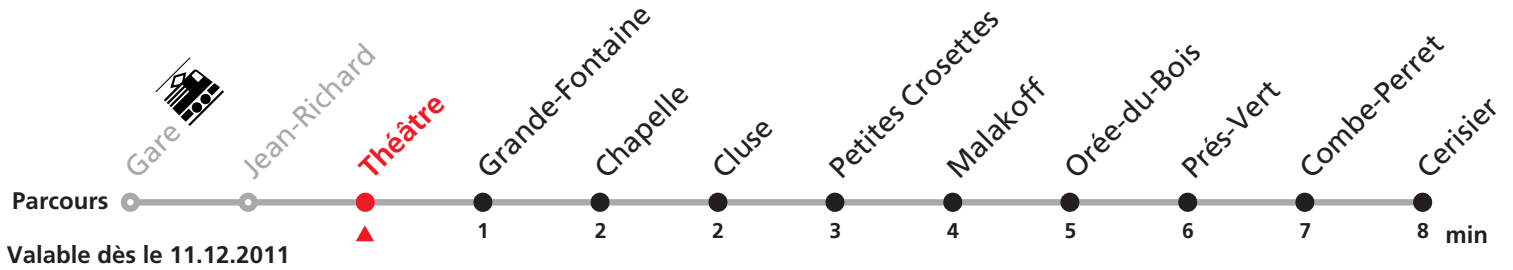

11 Gare - Cerisier

Heure	Lundi-Vendredi	Samedi + vacances	Dimanche et fêtes générales	Heure
5	52			5
6	12 32 52	37		6
7	02 17 32 47	37		7
8	03 17 32 47	37		8
9	12 32 52	37		9
10	12 32 52	37		10
11	12 32 52	07 37		11
12	02 17 32 47	37		12
13	02 17 32 47	37		13
14	12 32 52	37		14
15	12 32 52	37		15
16	02 17 32 47	07 37		16
17	02 17 32 47	07 37		17
18	12 32 52			18

Renseignements

MOBICITÉ: tous les soirs, dimanches et fêtes générales.

JOURS DESSERVIS

AVEC L'HORAIRE DU SAMEDI:

du 27 au 30 décembre 2011.

vendredi 18 mai 2012, lundi-vendredi du 12 juillet

au 10 août 2012 sauf 1er août.

ainsi que 24, 27, 28 et 31 décembre 2012.

MANIFESTATIONS: lors des Promotions, Carnaval, Braderie, etc. voir avis séparés.