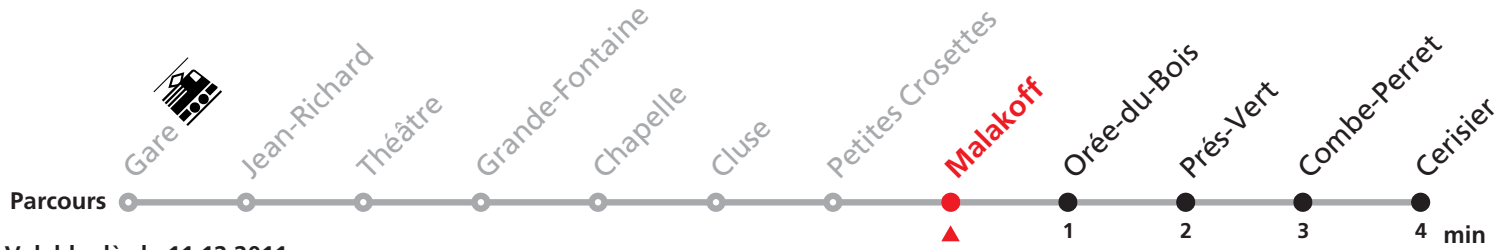

11 Gare - Cerisier

Heure	Lundi-Vendredi	Samedi + vacances	Dimanche et fêtes générales	Heure
5	56			5
6	16 36 56	41		6
7	06 21 36 51	41		7
8	07 21 36 51	41		8
9	16 36 56	41		9
10	16 36 56	41		10
11	16 36 56	11 41		11
12	06 21 36 51	41		12
13	06 21 36 51	41		13
14	16 36 56	41		14
15	16 36 56	41		15
16	06 21 36 51	11 41		16
17	06 21 36 51	11 41		17
18	16 36 56			18

Renseignements

MOBICITÉ: tous les soirs, dimanches et fêtes générales.

JOURS DESSERVIS

AVEC L'HORAIRE DU SAMEDI:

du 27 au 30 décembre 2011.

vendredi 18 mai 2012, lundi-vendredi du 12 juillet

au 10 août 2012 sauf 1er août.

ainsi que 24, 27, 28 et 31 décembre 2012.

MANIFESTATIONS: lors des Promotions, Carnaval, Braderie, etc. voir avis séparés.