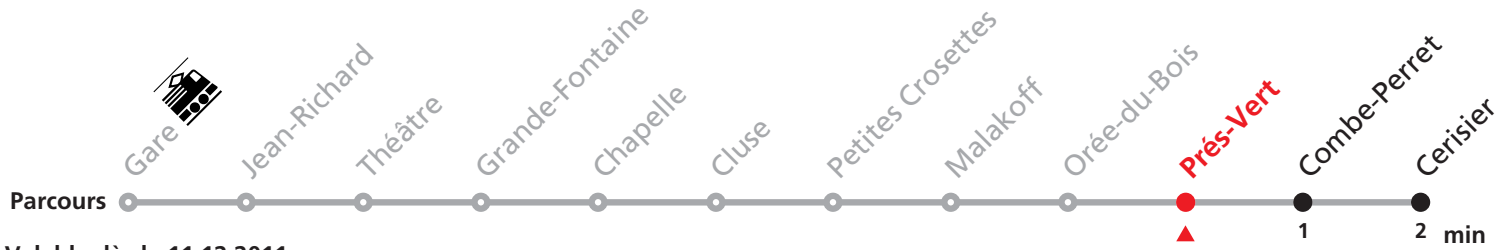

11 Gare - Cerisier

Heure	Lundi-Vendredi	Samedi + vacances	Dimanche et fêtes générales	Heure
5	58			5
6	18 38 58	43		6
7	08 23 38 53	43		7
8	09 23 38 53	43		8
9	18 38 58	43		9
10	18 38 58	43		10
11	18 38 58	13 43		11
12	08 23 38 53	43		12
13	08 23 38 53	43		13
14	18 38 58	43		14
15	18 38 58	43		15
16	08 23 38 53	13 43		16
17	08 23 38 53	13 43		17
18	18 38 58			18

Renseignements

MOBICITÉ: tous les soirs, dimanches et fêtes générales.

JOURS DESSERVIS

AVEC L'HORAIRE DU SAMEDI:

du 27 au 30 décembre 2011.

vendredi 18 mai 2012, lundi-vendredi du 12 juillet

au 10 août 2012 sauf 1er août.

ainsi que 24, 27, 28 et 31 décembre 2012.

MANIFESTATIONS: lors des Promotions, Carnaval, Braderie, etc. voir avis séparés.