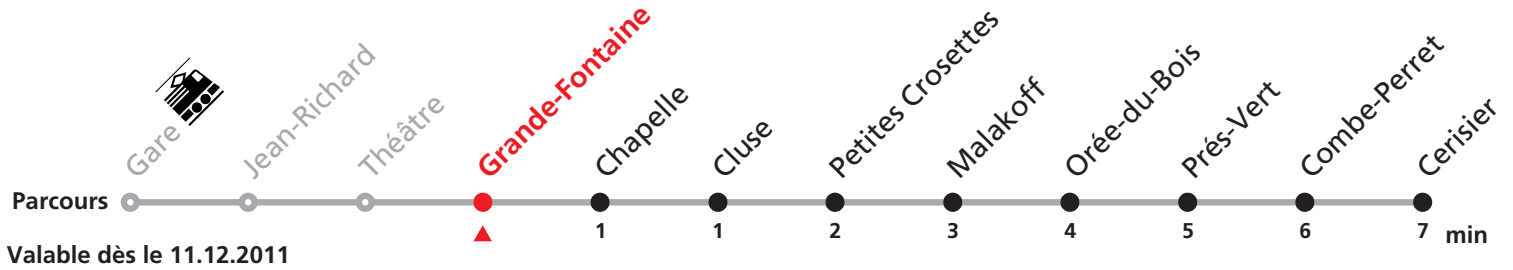

11 Gare - Cerisier

Heure	Lundi-Vendredi	Samedi + vacances	Dimanche et fêtes générales	Heure
5	53			5
6	13 33 53	38		6
7	03 18 33 48	38		7
8	04 18 33 48	38		8
9	13 33 53	38		9
10	13 33 53	38		10
11	13 33 53	08 38		11
12	03 18 33 48	38		12
13	03 18 33 48	38		13
14	13 33 53	38		14
15	13 33 53	38		15
16	03 18 33 48	08 38		16
17	03 18 33 48	08 38		17
18	13 33 53			18

Renseignements

MOBICITÉ: tous les soirs, dimanches et fêtes générales.

JOURS DESSERVIS

AVEC L'HORAIRE DU SAMEDI:

du 27 au 30 décembre 2011.

vendredi 18 mai 2012, lundi-vendredi du 12 juillet

au 10 août 2012 sauf 1er août.

ainsi que 24, 27, 28 et 31 décembre 2012.

MANIFESTATIONS: lors des Promotions, Carnaval, Braderie, etc. voir avis séparés.