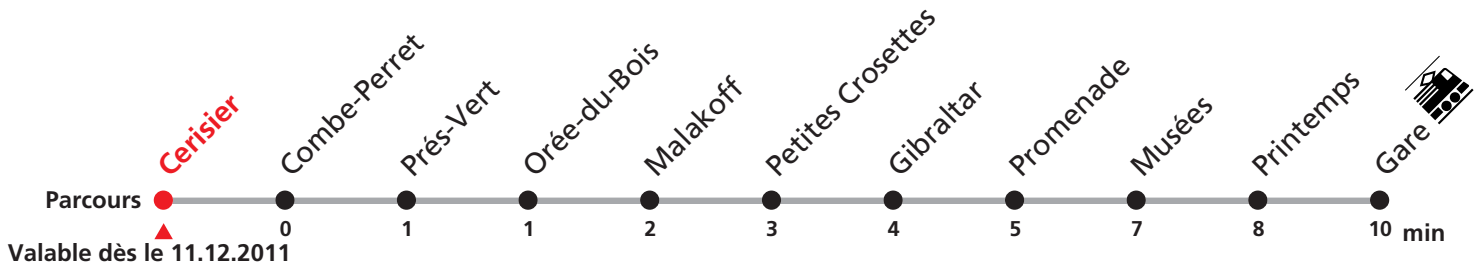

11 Cerisier - Gare

Heure	Lundi-Vendredi	Samedi + vacances	Dimanche et fêtes générales	Heure
5	46			5
6	00 20 30 45	45		6
7	00 15 30 45	45		7
8	00 15 30 45	45		8
9	00 20 40	45		9
10	00 20 40	45		10
11	00 20 40	15 45		11
12	00 15 30 45	45		12
13	00 15 30 45	45		13
14	00 20 40	45		14
15	00 20 40	45		15
16	00 15 30 45	15 45		16
17	00 15 30 45	15 45		17
18	00 20 40			18
19	00			19

Renseignements

MOBICITÉ: tous les soirs,
dimanches et fêtes générales.

JOURS DESSERVIS

AVEC L'HORAIRE DU SAMEDI:

du 27 au 30 décembre 2011.

vendredi 18 mai 2012, lundi-vendredi du 12 juillet
au 10 août 2012 sauf 1er août.

ainsi que 24, 27, 28 et 31 décembre 2012.

MANIFESTATIONS: lors des Promotions,
Carnaval, Braderie, etc. voir avis séparés.