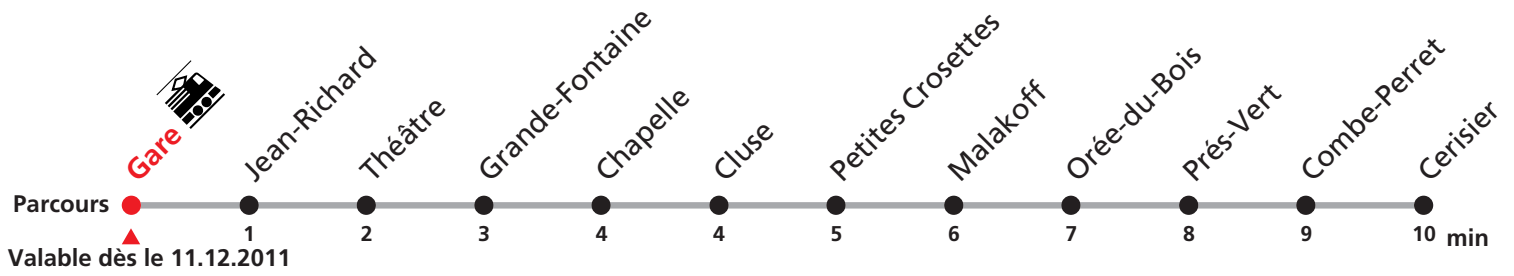

11 Gare - Cerisier

Heure	Lundi-Vendredi	Samedi + vacances	Dimanche et fêtes générales	Heure
5	50			5
6	10 30 50	35		6
7	00 15 30 45	35		7
8	00 15 30 45	35		8
9	10 30 50	35		9
10	10 30 50	35		10
11	10 30 50	05 35		11
12	00 15 30 45	35		12
13	00 15 30 45	35		13
14	10 30 50	35		14
15	10 30 50	35		15
16	00 15 30 45	05 35		16
17	00 15 30 45	05 35		17
18	10 30 50			18