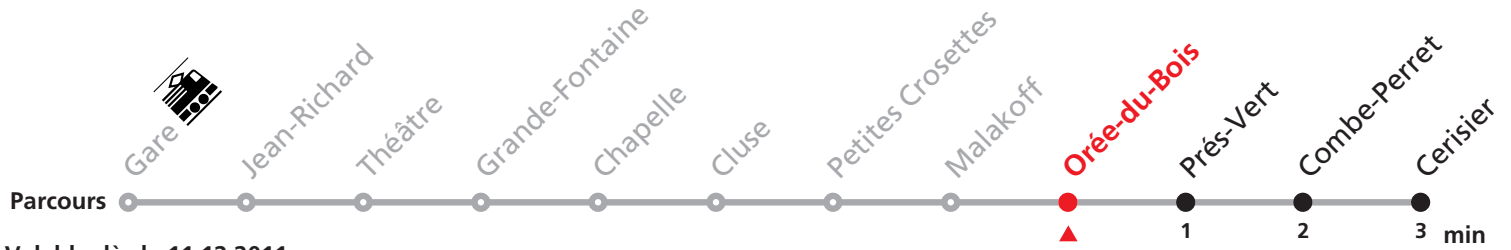

11 Gare - Cerisier

Heure	Lundi-Vendredi	Samedi + vacances	Dimanche et fêtes générales	Heure
5	57			5
6	17 37 57	42		6
7	07 22 37 52	42		7
8	08 22 37 52	42		8
9	17 37 57	42		9
10	17 37 57	42		10
11	17 37 57	12 42		11
12	07 22 37 52	42		12
13	07 22 37 52	42		13
14	17 37 57	42		14
15	17 37 57	42		15
16	07 22 37 52	12 42		16
17	07 22 37 52	12 42		17
18	17 37 57			18

Renseignements

MOBICITÉ: tous les soirs,
dimanches et fêtes générales.

JOURS DESSERVIS

AVEC L'HORAIRE DU SAMEDI:

du 27 au 30 décembre 2011.

vendredi 18 mai 2012, lundi-vendredi du 12 juillet

au 10 août 2012 sauf 1er août.

ainsi que 24, 27, 28 et 31 décembre 2012.

MANIFESTATIONS: lors des Promotions,
Carnaval, Braderie, etc. voir avis séparés.