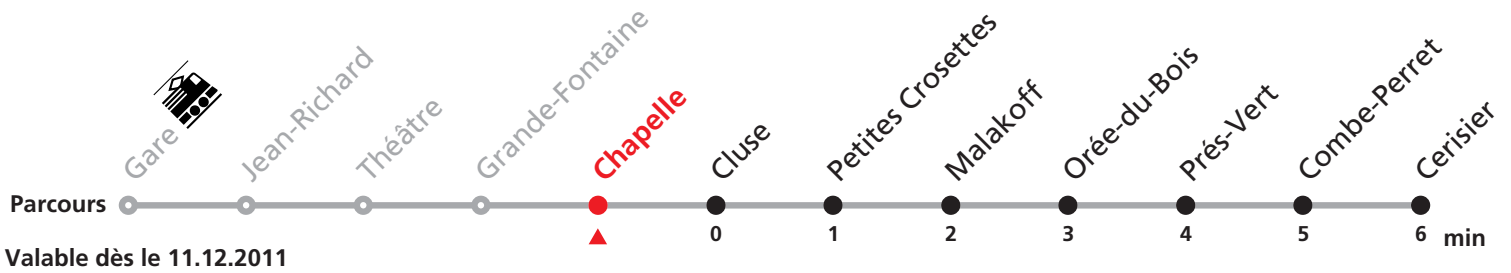

11 Gare - Cerisier

Heure	Lundi-Vendredi	Samedi + vacances	Dimanche et fêtes générales	Heure
5	54			5
6	14 34 54	39		6
7	04 19 34 49	39		7
8	05 19 34 49	39		8
9	14 34 54	39		9
10	14 34 54	39		10
11	14 34 54	09 39		11
12	04 19 34 49	39		12
13	04 19 34 49	39		13
14	14 34 54	39		14
15	14 34 54	39		15
16	04 19 34 49	09 39		16
17	04 19 34 49	09 39		17
18	14 34 54			18

Renseignements

MOBICITÉ: tous les soirs, dimanches et fêtes générales.

JOURS DESSERVIS

AVEC L'HORAIRE DU SAMEDI:

du 27 au 30 décembre 2011.

vendredi 18 mai 2012, lundi-vendredi du 12 juillet

au 10 août 2012 sauf 1er août.

ainsi que 24, 27, 28 et 31 décembre 2012.

MANIFESTATIONS: lors des Promotions, Carnaval, Braderie, etc. voir avis séparés.