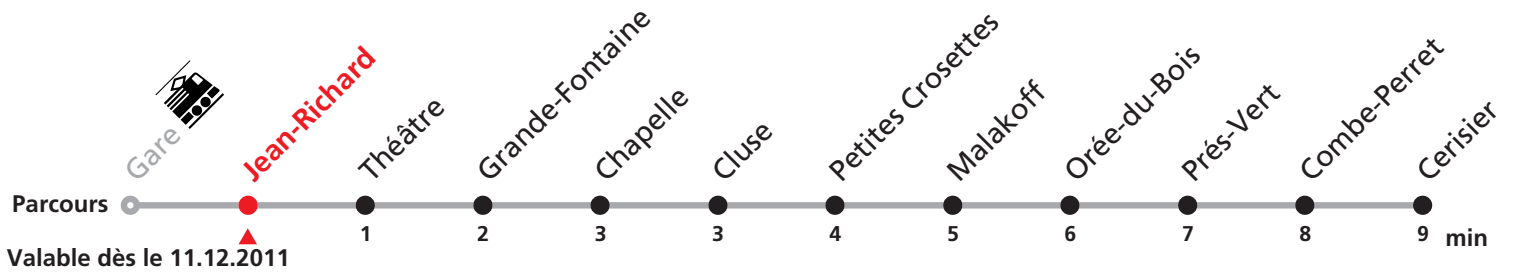

11 Gare - Cerisier

Heure	Lundi-Vendredi	Samedi + vacances	Dimanche et fêtes générales	Heure
5	51			5
6	11 31 51	36		6
7	01 16 31 46	36		7
8	02 16 31 46	36		8
9	11 31 51	36		9
10	11 31 51	36		10
11	11 31 51	06 36		11
12	01 16 31 46	36		12
13	01 16 31 46	36		13
14	11 31 51	36		14
15	11 31 51	36		15
16	01 16 31 46	06 36		16
17	01 16 31 46	06 36		17
18	11 31 51			18

Renseignements

MOBICITÉ: tous les soirs, dimanches et fêtes générales.

JOURS DESSERVIS

AVEC L'HORAIRE DU SAMEDI:

du 27 au 30 décembre 2011.

vendredi 18 mai 2012, lundi-vendredi du 12 juillet au 10 août 2012 sauf 1er août.

ainsi que 24, 27, 28 et 31 décembre 2012.

MANIFESTATIONS: lors des Promotions, Carnaval, Braderie, etc. voir avis séparés.