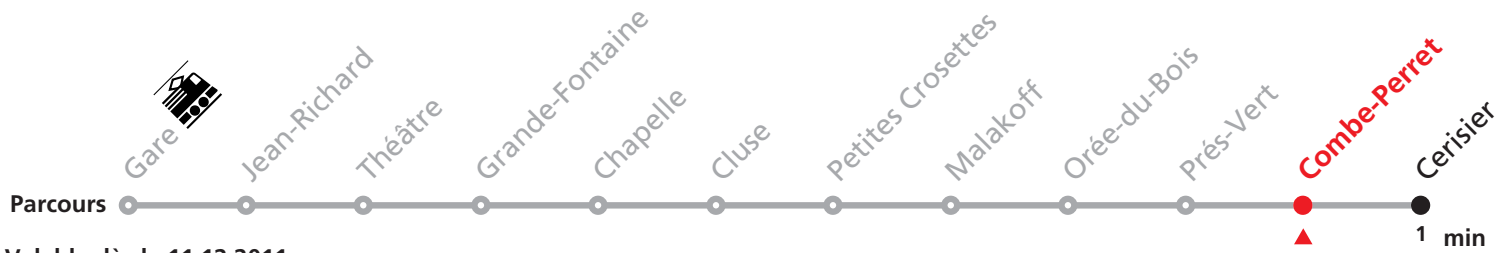

11 Gare - Cerisier

Heure	Lundi-Vendredi	Samedi + vacances	Dimanche et fêtes générales	Heure
5	59			5
6	19 39 59	44		6
7	09 24 39 54	44		7
8	10 24 39 54	44		8
9	19 39 59	44		9
10	19 39 59	44		10
11	19 39 59	14 44		11
12	09 24 39 54	44		12
13	09 24 39 54	44		13
14	19 39 59	44		14
15	19 39 59	44		15
16	09 24 39 54	14 44		16
17	09 24 39 54	14 44		17
18	19 39 59			18

Renseignements

MOBICITÉ: tous les soirs, dimanches et fêtes générales.

JOURS DESSERVIS

AVEC L'HORAIRE DU SAMEDI:

du 27 au 30 décembre 2011.

vendredi 18 mai 2012, lundi-vendredi du 12 juillet

au 10 août 2012 sauf 1er août.

ainsi que 24, 27, 28 et 31 décembre 2012.

MANIFESTATIONS: lors des Promotions, Carnaval, Braderie, etc. voir avis séparés.