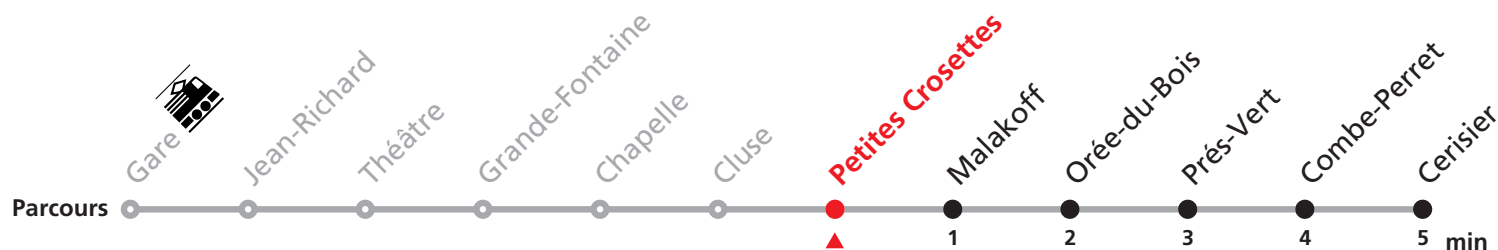

11 Gare - Cerisier

Heure	Lundi-Vendredi	Samedi + vacances	Dimanche et fêtes générales	Heure
5	55			5
6	15 35 55	40		6
7	05 20 35 50	40		7
8	06 20 35 50	40		8
9	15 35 55	40		9
10	15 35 55	40		10
11	15 35 55	10 40		11
12	05 20 35 50	40		12
13	05 20 35 50	40		13
14	15 35 55	40		14
15	15 35 55	40		15
16	05 20 35 50	10 40		16
17	05 20 35 50	10 40		17
18	15 35 55			18

Renseignements

MOBICITÉ: tous les soirs, dimanches et fêtes générales.

JOURS DESSERVIS

AVEC L'HORAIRE DU SAMEDI:

du 27 au 30 décembre 2011.

vendredi 18 mai 2012, lundi-vendredi du 12 juillet

au 10 août 2012 sauf 1er août.

ainsi que 24, 27, 28 et 31 décembre 2012.

MANIFESTATIONS: lors des Promotions, Carnaval, Braderie, etc. voir avis séparés.