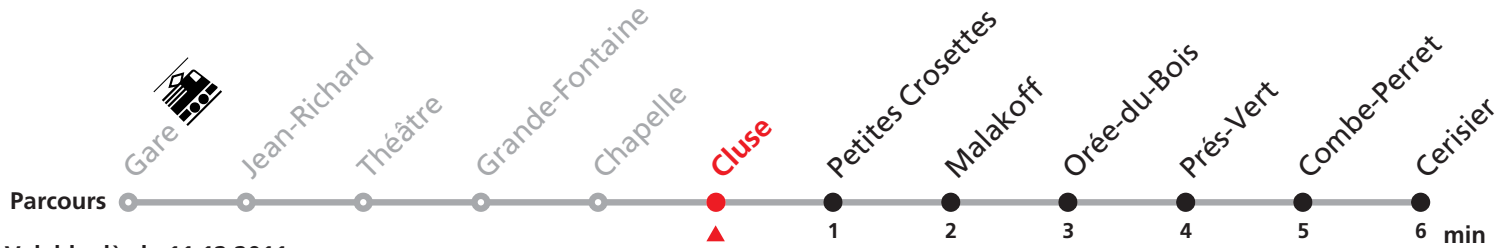

11 Gare - Cerisier

Heure	Lundi-Vendredi	Samedi + vacances	Dimanche et fêtes générales	Heure
5	54			5
6	14 34 54	39		6
7	04 19 34 49	39		7
8	05 19 34 49	39		8
9	14 34 54	39		9
10	14 34 54	39		10
11	14 34 54	09 39		11
12	04 19 34 49	39		12
13	04 19 34 49	39		13
14	14 34 54	39		14
15	14 34 54	39		15
16	04 19 34 49	09 39		16
17	04 19 34 49	09 39		17
18	14 34 54			18

Renseignements

MOBICITÉ: tous les soirs, dimanches et fêtes générales.

JOURS DESSERVIS

AVEC L'HORAIRE DU SAMEDI:

du 27 au 30 décembre 2011.

vendredi 18 mai 2012, lundi-vendredi du 12 juillet

au 10 août 2012 sauf 1er août.

ainsi que 24, 27, 28 et 31 décembre 2012.

MANIFESTATIONS: lors des Promotions, Carnaval, Braderie, etc. voir avis séparés.