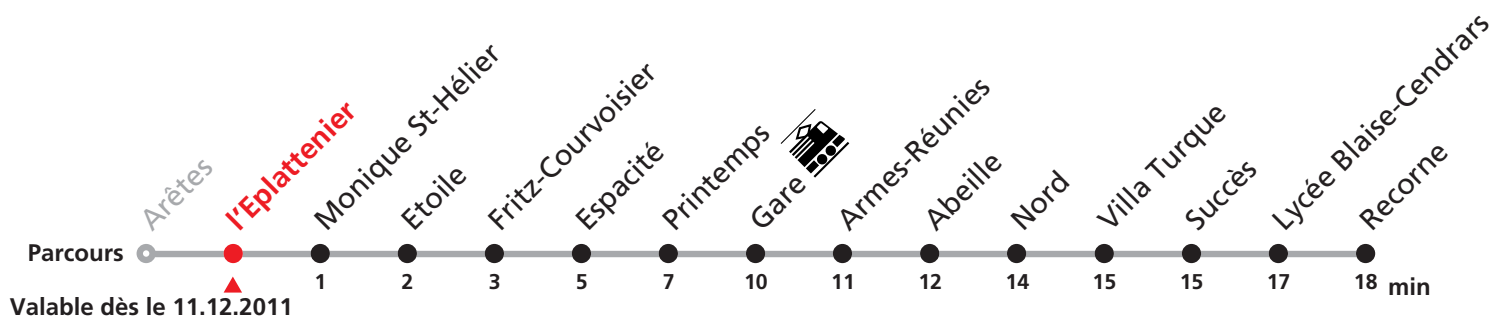

1 Arêtes - Gare - Recorne

Heure	Lundi-Vendredi	Samedi + vacances	Dimanche et fêtes générales	Heure
5	45			5
6	05 15 25 35 45 55	30 50	50	6
7	05 15 25 35 45 55	10 30 50	10 30 50	7
8	05 15 25 35 45 55	10 30 50	10 30 50	8
9	05 15 25 35 45 55	05 15 25 35 45 55	10 30 50	9
10	05 15 25 35 45 55	05 15 25 35 45 55	10 30 50	10
11	05 15 25 35 45 55	05 15 25 35 45 55	10 30 50	11
12	05 15 25 35 45 55	05 15 25 35 45 55	10 30 50	12
13	05 15 25 35 45 55	05 15 25 35 45 55	10 30 50	13
14	05 15 25 35 45 55	05 15 25 35 45 55	10 30 50	14
15	05 15 25 35 45 55	05 15 25 35 45 55	10 30 50	15
16	05 15 25 35 45 55	05 15 25 35 45 55	10 30 50	16
17	05 15 25 35 45 55	05 15 25 35 48 55a	10 30 50	17
18	05 15 25 35 45 55	10 30 50	10 30 50	18
19	05 15a 30 50	10 30 50	10 30 50	19
20	10 30 50	10 30 50	10 30 50	20
21	10 30 50	10 30 50	10 30 50	21
22	10 30 50	10 30 50	10 30 50	22
23	10 30a	10 30a	10 30a	23

Renseignements

a: jusqu'à Gare

JOURS DESSERVIS

AVEC L'HORAIRE DU SAMEDI:

du 27 au 30 décembre 2011,
vendredi 18 mai 2012, lundi-vendredi du 16 juillet
au 10 août 2012 sauf 1er août.
ainsi que 24, 27, 28 et 31 décembre 2012.

JOURS DESSERVIS

AVEC L'HORAIRE DU DIMANCHE:

Noël ainsi que le 26 décembre, 1er et 2 janvier,
1er mars, 1er mai, vendredi Saint, lundi de Pâques,
jeudi de l'Ascension, lundi de Pentecôte,
1er août, lundi du Jeûne.

**MANIFESTATIONS: lors des Promotions,
Carnaval, Braderie etc. voir avis séparés.**