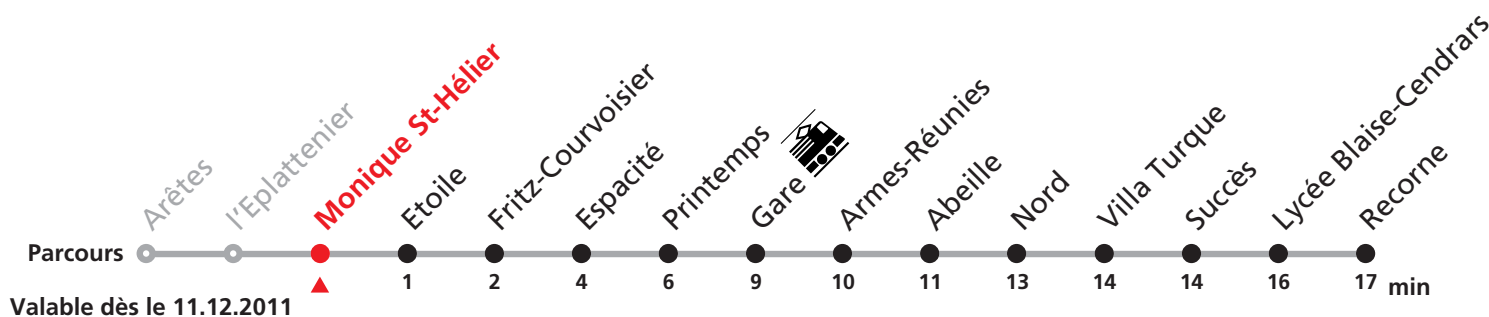

1 Arêtes - Gare - Recorne

Heure	Lundi-Vendredi	Samedi + vacances	Dimanche et fêtes générales	Heure
5	46			5
6	06 16 26 36 46 56	31 51	51	6
7	06 16 26 36 46 56	11 31 51	11 31 51	7
8	06 16 26 36 46 56	11 31 51	11 31 51	8
9	06 16 26 36 46 56	06 16 26 36 46 56	11 31 51	9
10	06 16 26 36 46 56	06 16 26 36 46 56	11 31 51	10
11	06 16 26 36 46 56	06 16 26 36 46 56	11 31 51	11
12	06 16 26 36 46 56	06 16 26 36 46 56	11 31 51	12
13	06 16 26 36 46 56	06 16 26 36 46 56	11 31 51	13
14	06 16 26 36 46 56	06 16 26 36 46 56	11 31 51	14
15	06 16 26 36 46 56	06 16 26 36 46 56	11 31 51	15
16	06 16 26 36 46 56	06 16 26 36 46 56	11 31 51	16
17	06 16 26 36 46 56	06 16 26 36 49 56a	11 31 51	17
18	06 16 26 36 46 56	11 31 51	11 31 51	18
19	06 16a 31 51	11 31 51	11 31 51	19
20	11 31 51	11 31 51	11 31 51	20
21	11 31 51	11 31 51	11 31 51	21
22	11 31 51	11 31 51	11 31 51	22
23	11 31a	11 31a	11 31a	23

Renseignements

a: jusqu'à Gare

JOURS DESSERVIS

AVEC L'HORAIRE DU SAMEDI:

du 27 au 30 décembre 2011,
vendredi 18 mai 2012, lundi-vendredi du 16 juillet
au 10 août 2012 sauf 1er août.
ainsi que 24, 27, 28 et 31 décembre 2012.

JOURS DESSERVIS

AVEC L'HORAIRE DU DIMANCHE:

Noël ainsi que le 26 décembre, 1er et 2 janvier,
1er mars, 1er mai, vendredi Saint, lundi de Pâques,
jeudi de l'Ascension, lundi de Pentecôte,
1er août, lundi du Jeûne.

**MANIFESTATIONS: lors des Promotions,
Carnaval, Braderie etc. voir avis séparés.**