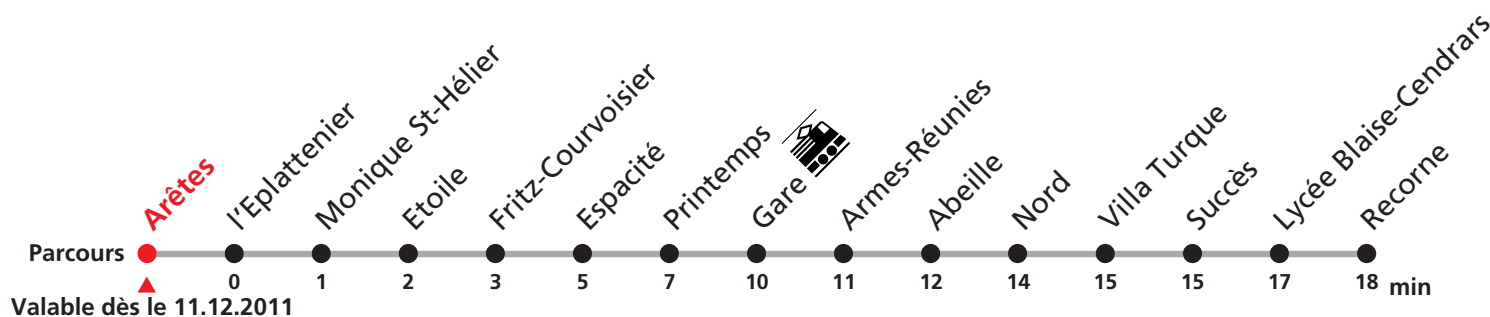

# 1 Arêtes - Gare - Recorne

| Heure | Lundi-Vendredi    | Samedi + vacances  | Dimanche et fêtes générales | Heure |
|-------|-------------------|--------------------|-----------------------------|-------|
| 5     | 45                |                    |                             | 5     |
| 6     | 05 15 25 35 45 55 | 30 50              | 50                          | 6     |
| 7     | 05 15 25 35 45 55 | 10 30 50           | 10 30 50                    | 7     |
| 8     | 05 15 25 35 45 55 | 10 30 50           | 10 30 50                    | 8     |
| 9     | 05 15 25 35 45 55 | 05 15 25 35 45 55  | 10 30 50                    | 9     |
| 10    | 05 15 25 35 45 55 | 05 15 25 35 45 55  | 10 30 50                    | 10    |
| 11    | 05 15 25 35 45 55 | 05 15 25 35 45 55  | 10 30 50                    | 11    |
| 12    | 05 15 25 35 45 55 | 05 15 25 35 45 55  | 10 30 50                    | 12    |
| 13    | 05 15 25 35 45 55 | 05 15 25 35 45 55  | 10 30 50                    | 13    |
| 14    | 05 15 25 35 45 55 | 05 15 25 35 45 55  | 10 30 50                    | 14    |
| 15    | 05 15 25 35 45 55 | 05 15 25 35 45 55  | 10 30 50                    | 15    |
| 16    | 05 15 25 35 45 55 | 05 15 25 35 45 55  | 10 30 50                    | 16    |
| 17    | 05 15 25 35 45 55 | 05 15 25 35 48 55a | 10 30 50                    | 17    |
| 18    | 05 15 25 35 45 55 | 10 30 50           | 10 30 50                    | 18    |
| 19    | 05 15a 30 50      | 10 30 50           | 10 30 50                    | 19    |
| 20    | 10 30 50          | 10 30 50           | 10 30 50                    | 20    |
| 21    | 10 30 50          | 10 30 50           | 10 30 50                    | 21    |
| 22    | 10 30 50          | 10 30 50           | 10 30 50                    | 22    |
| 23    | 10 30a            | 10 30a             | 10 30a                      | 23    |

## Renseignements

a: jusqu'à Gare