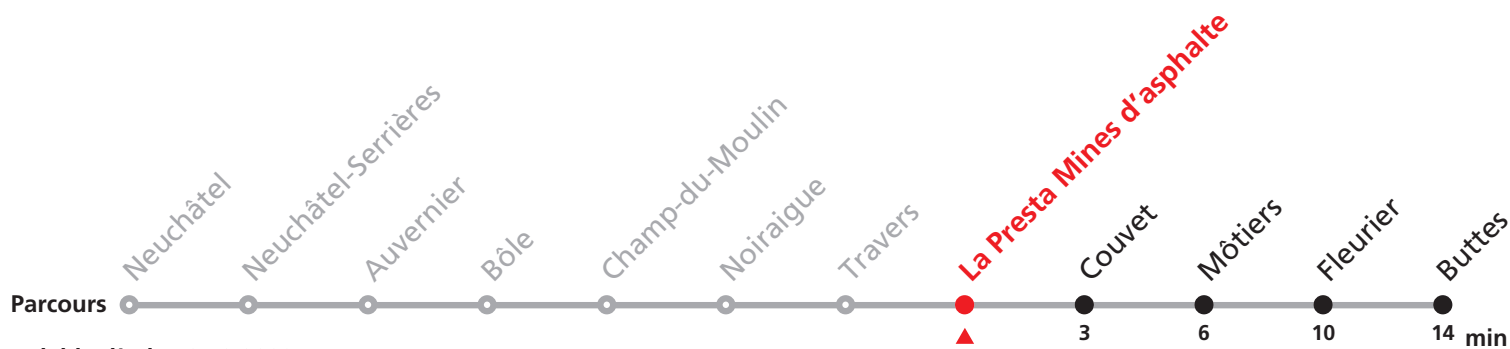

Neuchâtel - Fleurier - Buttes

Heure	Lundi-Vendredi sauf fêtes générales	Samedis, dimanches et fêtes générales	Heure
7	10	10	7
8	10	10	8
9			9
10	10	10	10
11	10	10	11
12			12
13	10	10	13
14			14
15	10	10	15
16			16
17	10 46	10	17
18	10	10	18