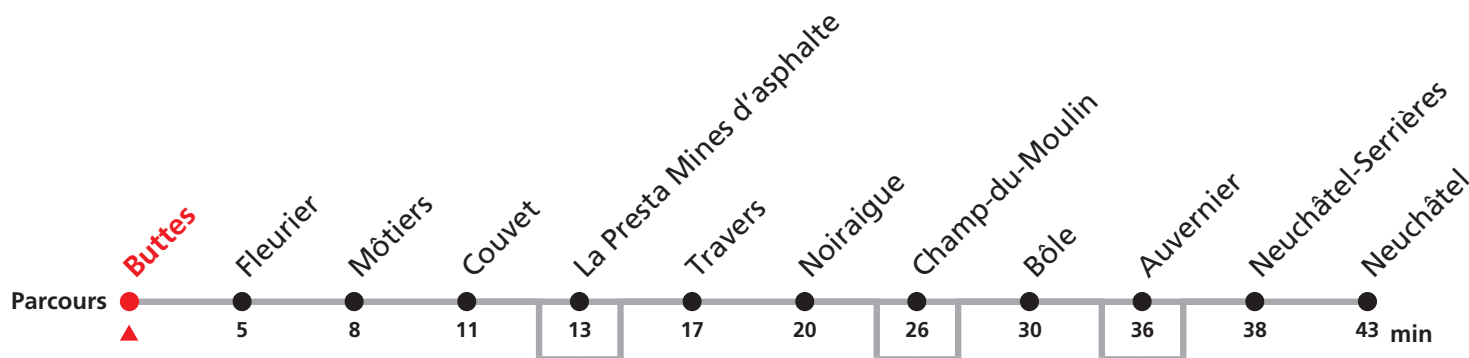

Les voyageurs sans titre de transport valable s'acquittent d'une surtaxe spéciale.

Buttes - Fleurier - Neuchâtel

Valable dès le 13.12.2009

Heure	Lundi-Vendredi sauf fêtes générales	Samedis, dimanches et fêtes générales	Heure
6	00a 32	32	6
7	00b 28	28	7
8	32d	32d	8
9	32d	32d	9
10	32	32	10
11	32d	32d	11
12	02c 32	32	12
13	09c 32d	32d	13
14	32	32	14
15	32	32	15
16	32	32	16
17	28	28	17
18	05c 32d	32d	18
19	00c 32d	32d	19
20	48d	48d	20
21	32d	32d	21
22	32d	32d	22
23	32d	32d	23