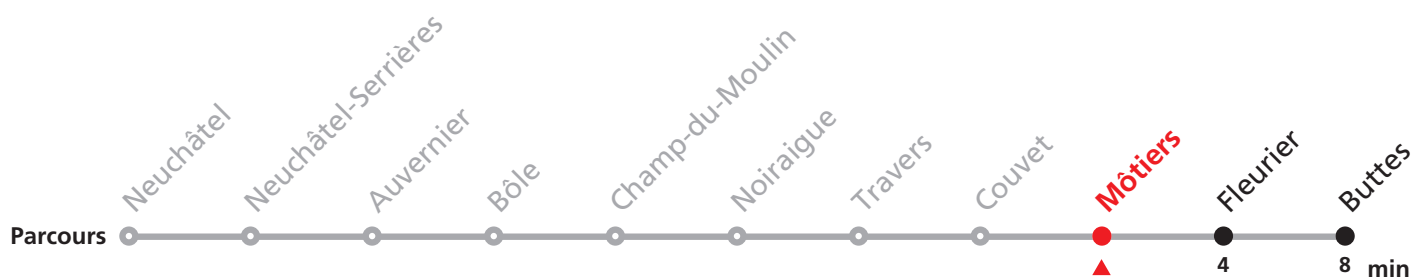

Neuchâtel - Fleurier - Buttes

Valable dès le 13.12.2009

Heure	Lundi-Vendredi sauf fêtes générales	Samedis, dimanches et fêtes générales	Heure
6	16		6
7	16	16	7
8	16	16	8
9	16 56b	16	9
10	16	16	10
11	16	16	11
12	16 56	16	12
13	16	16	13
14	16	16	14
15	16	16	15
16	16a	16	16
17	16 52	16	17
18	16 46	16	18
19	16	16	19
20	19	19	20
21	16	16	21
22	16	16	22
23	16	16	23
0	16b	16b	0

Renseignements

a : changement de train à Fleurier

b : jusqu'à Fleurier

Fêtes générales:

1er et 02 janvier, Vendredi-Saint, Lundi de Pâques, Ascension, Lundi de Pentecôte, 1er août, 25 et 26 décembre.

Autocontrôle dans tous les trains.

Pas de vente de billets dans les trains.

Les voyageurs sans titre de transport valable s'acquittent d'une surtaxe spéciale.