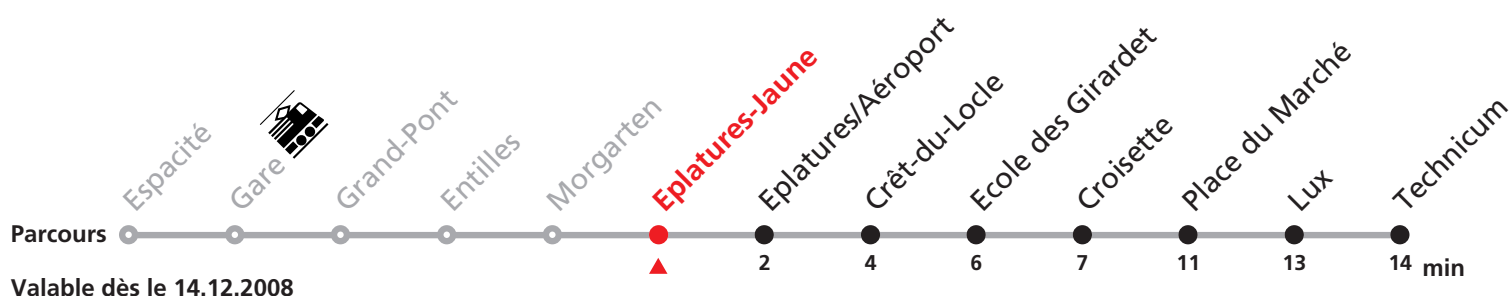

Renseignements

a : Prendre ligne 2 jusqu'à Combe-à-l'Ours et transborder dans bus interurbain jusqu'à Place du Marché

b : uniquement le vendredi et ainsi que les nuits 25/26, 26/27 déc. 08, 1/2, 2/3 janv, 1/2 mars, 10/11, 13/14 avril, 21/22 mai, 1/2 juin, 1/2 août, 21/22 sept. 09 jusqu'à Place du Marché

c : jusqu'à Place du Marché

60/61

La Chaux de Fonds - Le Locle

transports régionaux
neuchâtelois

Heure	Lundi-Vendredi	Samedi	Dimanche et fêtes générales	Heure
5	57			5
6	54			6
7		09 39c		7
8	14c	09		8
9	09	09		9
10	09	09		10
11	09 39	09		11
12	10 29 39	09 39c		12
13	09 39	09		13
14	54	09		14
15	25 39	09		15
16	09 39	09		16
17	09 39	09		17
18	09 39c 54c	09c		18
19	09a			19
20				20
21				21
22				22
23				23
0	04b	04c		0

Renseignements

- a : Prendre ligne 2 jusqu'à Combe-à-l'Ours et transborder dans bus interurbain et ne circule pas les 29, 30 et 31 déc. 08, 1er mars, 22 mai, 13 juillet - 7 août et 21 sept. 09 jusqu'à Place du Marché
- b : uniquement le vendredi et ainsi que les nuits 25/26, 26/27 déc. 08, 1/2, 2/3 janv, 1/2 mars, 10/11, 13/14 avril, 21/22 mai, 1/2 juin, 1/2 août, 21/22 sept. 09 jusqu'à Place du Marché
- c : jusqu'à Place du Marché