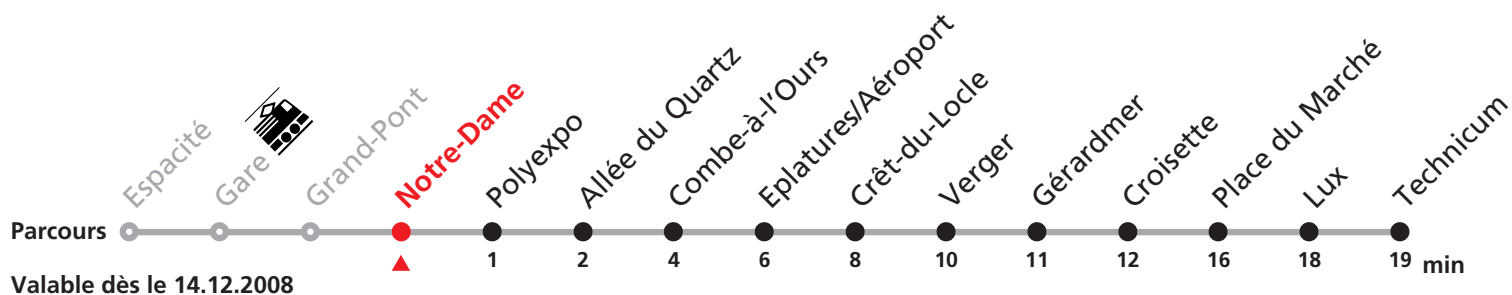

60/61 La Chaux de Fonds - Le Locle

Heure	Lundi-Vendredi	Samedi	Dimanche et fêtes générales	Heure
6	06 21 37	46a		6
7	07 22 37 52a			7
8				8
9				9
10				10
11	52			11
12	52			12
13	22 52			13
14	22			14
15	52			15
16	22 52			16
17	22 52			17
18	22			18

Renseignements

a : jusqu'à Place du Marché