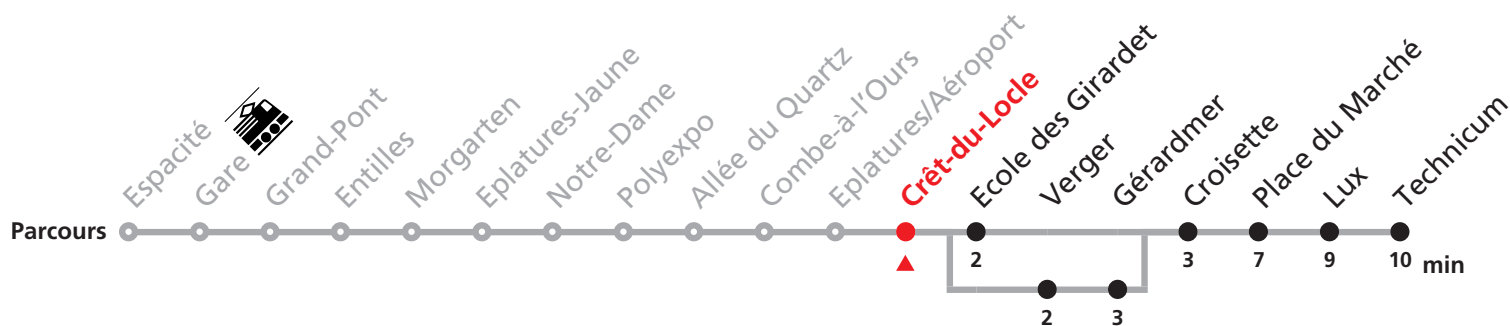

Renseignements

a : passe par Verger jusqu'à Gérardmer
jusqu'à Place du Marché

b : ne circule pas les 29, 30 et 31 déc. 08, 1er mars, 22 mai, 13 juillet - 7 août et 21 sept. 09
jusqu'à Place du Marché

c : uniquement le vendredi et ainsi que les nuits 25/26, 26/27 déc. 08, 1/2, 2/3 janv, 1/2 mars, 10/11,
13/14 avril, 21/22 mai, 1/2 juin, 1/2 août, 21/22 sept. 09
jusqu'à Place du Marché

d : jusqu'à Place du Marché

e : passe par Verger jusqu'à Gérardmer

60/61 La Chaux de Fonds - Le Locle

Valable dès le 14.12.2008

Heure	Lundi-Vendredi	Samedi	Dimanche et fêtes générales	Heure
5	46d			5
6	01 15e 30e 45e 58	32d 53a		6
7	15e 30e 45e	13 43d		7
8	00a 18d	13		8
9	13	13		9
10	13	13		10
11	13 25 43	13		11
12	00e 14 33 43	13 43d		12
13	00e 13 30e 43	13		13
14	00e 30e 58	13		14
15	29 43	13		15
16	00e 13 30e 43	13		16
17	00e 13 30e 43	13		17
18	00e 13 30e 43d 58d	13d		18
19	17b			19
20				20
21				21
22				22
23				23
0	08c	08d		0