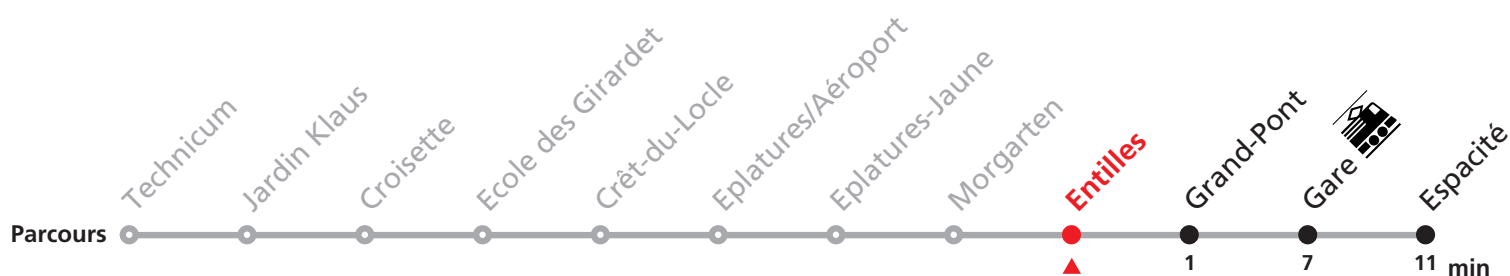

60/61 Le Locle - La Chaux de Fonds

Valable dès le 14.12.2008

Heure	Lundi-Vendredi	Samedi	Dimanche et fêtes générales	Heure
5	46c			5
6		50		6
7	00 45	50		7
8	15c 45	50		8
9	45	50		9
10	45	50		10
11	21	50		11
12	15 30	21c 50		12
13	00 15 45c	50		13
14	15c 30	50		14
15	00 30	50		15
16	15 45	50		16
17	15 45	50		17
18	15 45c	16c		18
19	00c 16c			19
20				20
21				21
22				22
23				23
0	43a	43b		0

Renseignements

- a : uniquement le vendredi, ainsi que les nuits 25/26, 26/27 déc. 08, 1/2, 2/3 janv, 1/2 mars, 10/11, 13/14 avril, 21/22 mai, 1/2 juin, 1/2 août, 21/22 sept. 09 et Arrêt seulement pour laisser descendre jusqu'à Gare
- b : Arrêt seulement pour laisser descendre jusqu'à Gare
- c : jusqu'à Gare