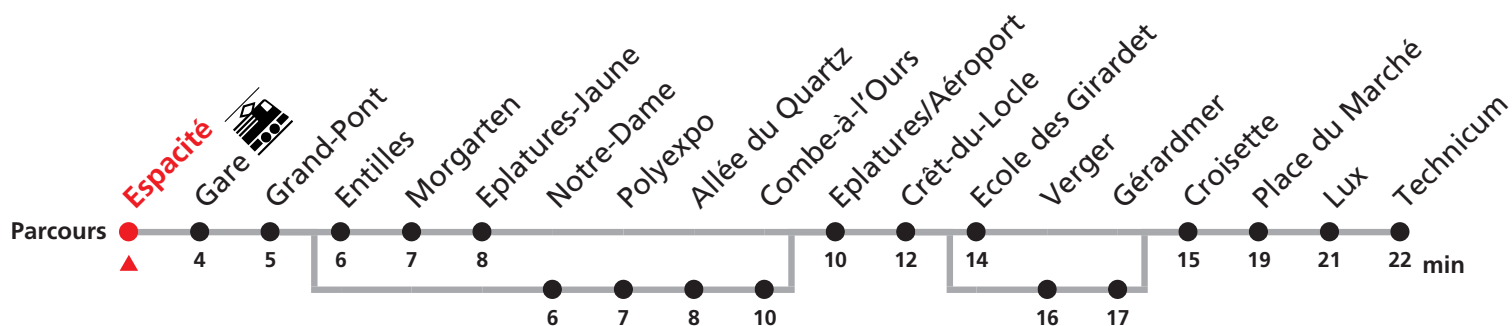

60/61 La Chaux de Fonds - Le Locle

Valable dès le 14.12.2008

Heure	Lundi-Vendredi	Samedi	Dimanche et fêtes générales	Heure
6	31a 46			6
7	01a 16a 31a 46b	01		7
8	06c	01		8
9	01	01		9
10	01	01		10
11	01 31 46a	01		11
12	01 21 31 46a	01		12
13	01 16a 31 46a	01		13
14	16a 46	01		14
15	16 46a	01		15
16	16a 31 46a	01		16
17	01 16a 31 46a	01		17
18	01 16a 31c 46c			18

Renseignements

- a : passe par Notre-Dame jusqu'à Combe-à-l'Ours et Verger jusqu'à Gérardmer
- b : passe par Notre-Dame jusqu'à Combe-à-l'Ours et Verger jusqu'à Gérardmer jusqu'à Place du Marché
- c : jusqu'à Place du Marché

Renseignements

a : passe par Notre-Dame jusqu'à Combe-à-l'Ours et Verger jusqu'à Gérardmer

b : passe par Notre-Dame jusqu'à Combe-à-l'Ours et Verger jusqu'à Gérardmer jusqu'à Place du Marché

c : Prendre ligne 2 jusqu'à Combe-à-l'Ours et transborder dans bus interurbain et ne circule pas les 29, 30 et 31 déc. 08, 1er mars, 22 mai, 13 juillet - 7 août et 21 sept. 09 jusqu'à Place du Marché