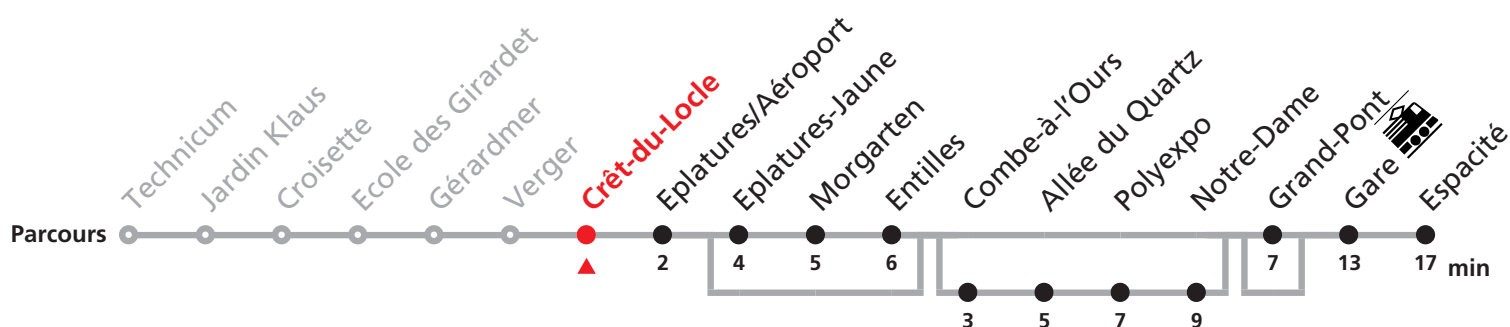

Renseignements

- a : ne passe pas par Combe-à-l'Ours jusqu'à Grand-Pont jusqu'à Gare
- b : jusqu'à Gare

60/61

Le Locle - La Chaux de Fonds

transports régionaux
neuchâtelois

Valable dès le 14.12.2008

Heure	Lundi-Vendredi	Samedi	Dimanche et fêtes générales	Heure
5	40f 59b			5
6	25a 40a 54	44		6
7	10a 25a 39 55b	44		7
8	09f 19e 39	44		8
9	39	44		9
10	39	44		10
11	30a 45a	44		11
12	09 24 40a 54	14f 44		12
13	09 25a 39f 55a	44		13
14	09f 24 54	44		14
15	24 55a	44		15
16	09 25a 39 55a	44		16
17	09 25a 39 55a	44		17
18	09 25a 39f 54f	09f		18
19	09f			19
20	50c			20
21				21
22				22
23				23
0	37d	37f		0