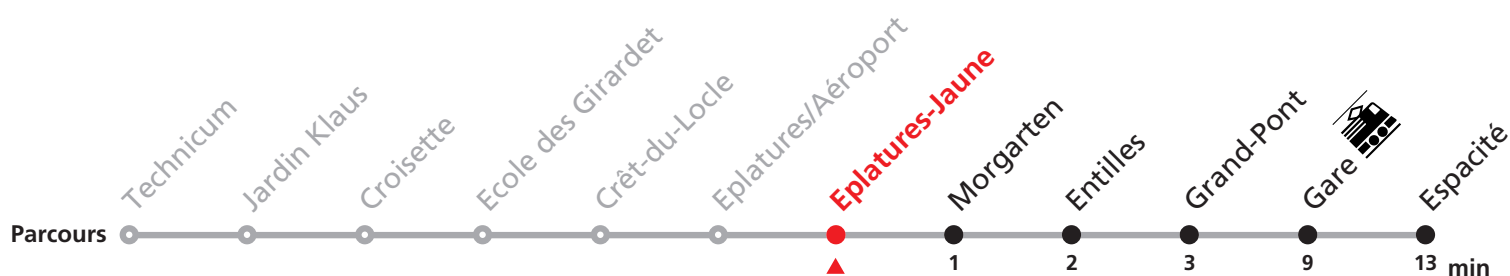

e : jusqu'à Gare

60/61

Le Locle - La Chaux de Fonds

transports régionaux
neuchâtelois

Valable dès le 14.12.2008

Heure	Lundi-Vendredi	Samedi	Dimanche et fêtes générales	Heure
5	44c			5
6	58	48		6
7	43	48		7
8	13c 43	48		8
9	43	48		9
10	43	48		10
11	19	48		11
12	13 28 58	18c 48		12
13	13 43c	48		13
14	13c 28 58	48		14
15	28	48		15
16	13 43	48		16
17	13 43	48		17
18	13 43c 58c	13c		18
19	13c			19
20				20
21				21
22				22
23				23
0	41a	41b		0