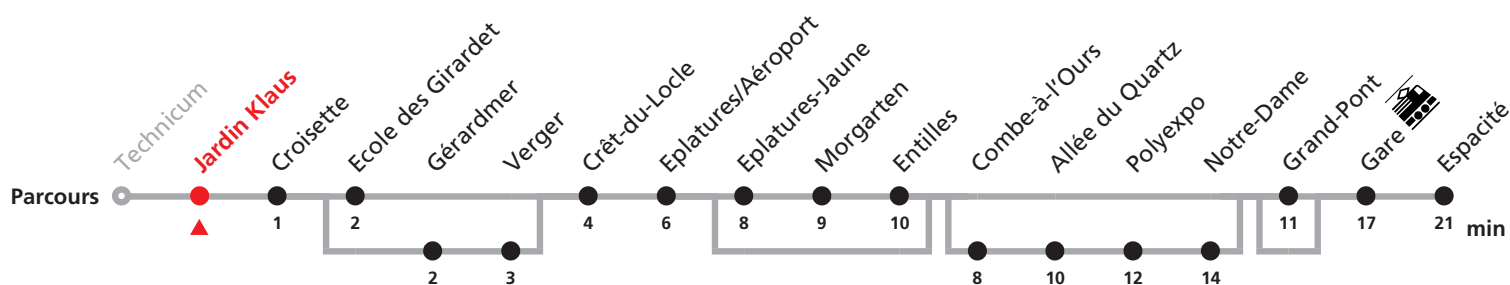

60/61 Le Locle - La Chaux de Fonds

Valable dès le 14.12.2008

Heure	Lundi-Vendredi	Samedi	Dimanche et fêtes générales	Heure
5	54b			5
6	20a 35a 50	40		6
7	05a 20a 35 50b	40		7
8	05f 15e 35	40		8
9	35	40		9
10	35	40		10
11	25a 40a	40		11
12	05 20 35a 50	10f 40		12
13	05 20a 35f 50a	40		13
14	05f 20 50	40		14
15	20 50a	40		15
16	05 20a 35 50a	40		16
17	05 20a 35 50a	40		17
18	05 20a 35f 50f	05f		18
19	05f			19
20	45c			20
21				21
22				22
23				23
0	33d	33f		0

Renseignements

- a : passe par Gérardmer jusqu'à Verger, ne passe pas par Eplatures-Jaune jusqu'à Entilles, et passe par Combe-à-l'Ours jusqu'à Notre-Dame
- b : passe par Gérardmer jusqu'à Verger, ne passe pas par Eplatures-Jaune jusqu'à Entilles, et passe par Combe-à-l'Ours jusqu'à Notre-Dame jusqu'à Gare
- c : passe par Gérardmer jusqu'à Verger, ne passe pas par Eplatures-Jaune jusqu'à Entilles, et ne passe pas par Grand-Pont jusqu'à Gare
- d : uniquement le vendredi et ainsi que les nuits 25/26, 26/27 déc. 08, 1/2, 2/3 janv, 1/2 mars, 10/11, 13/14 avril, 21/22 mai, 1/2 juin, 1/2 août, 21/22 sept. 09 jusqu'à Gare
- e : jusqu'à Eplatures/Aéroport
- f : jusqu'à Gare