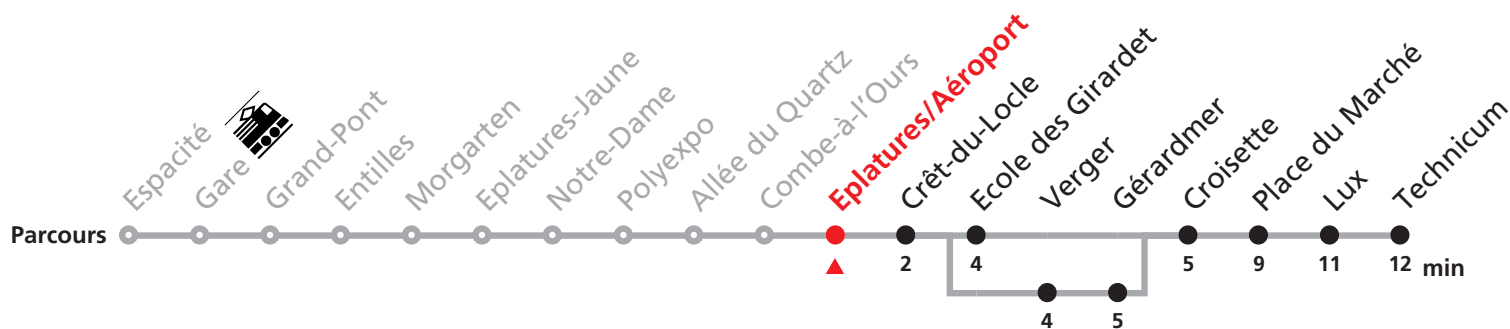

Renseignements

a: jusqu'à Place du Marché

60/61

La Chaux de Fonds - Le Locle

transports régionaux
neuchâtelois

Valable dès le 14.12.2008

Heure	Lundi-Vendredi	Samedi	Dimanche et fêtes générales	Heure
5	44d 59			5
6	13e 28e 43e 56	30d 51a		6
7	13e 28e 43e 58a	11 41d		7
8	16d	11		8
9	11	11		9
10	11	11		10
11	11 23 41 58e	11		11
12	12 31 41 58e	11 41d		12
13	11 28e 41 58e	11		13
14	28e 56	11		14
15	27 41 58e	11		15
16	11 28e 41 58e	11		16
17	11 28e 41 58e	11		17
18	11 28e 41d 56d	11d		18
19	15b			19
20				20
21				21
22				22
23				23
0	06c	06d		0