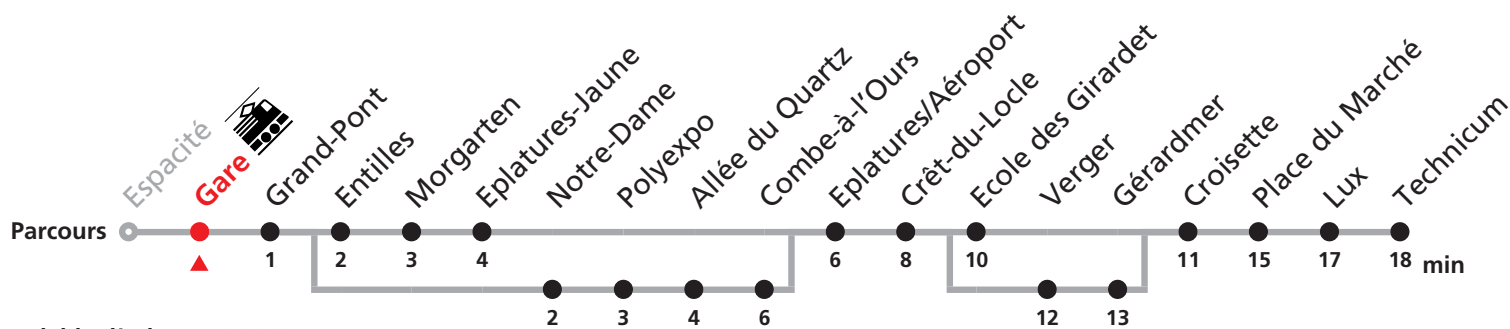

Renseignements

- a : passe par Notre-Dame jusqu'à Combe-à-l'Ours et Verger jusqu'à Gérardmer
- b : passe par Notre-Dame jusqu'à Combe-à-l'Ours et Verger jusqu'à Gérardmer jusqu'à Place du Marché
- c : jusqu'à Place du Marché

60/61

La Chaux de Fonds - Le Locle

transports régionaux
neuchâtois

Valable dès le 14.12.2008

Heure	Lundi-Vendredi	Samedi	Dimanche et fêtes générales	Heure
5	53			5
6	05a 20a 35a 50	45b		6
7	05a 20a 35a 50b	05 35e		7
8	10e	05		8
9	05	05		9
10	05	05		10
11	05 35 50a	05		11
12	05 25 35 50a	05 35e		12
13	05 20a 35 50a	05		13
14	20a 50	05		14
15	20 35 50a	05		15
16	05 20a 35 50a	05		16
17	05 20a 35 50a	05		17
18	05 20a 35e 50e	05e		18
19	05c			19
20				20
21				21
22				22
23				23
0	00d	00e		0

Renseignements

a : passe par Notre-Dame jusqu'à Combe-à-l'Ours et Verger jusqu'à Gérardmer

b : passe par Notre-Dame jusqu'à Combe-à-l'Ours et Verger jusqu'à Gérardmer jusqu'à Place du Marché

c : Prendre ligne 2 jusqu'à Combe-à-l'Ours et transborder dans bus interurbain et ne circule pas les 29, 30 et 31 déc. 08, 1er mars, 22 mai, 13 juillet - 7 août et 21 sept. 09 jusqu'à Place du Marché