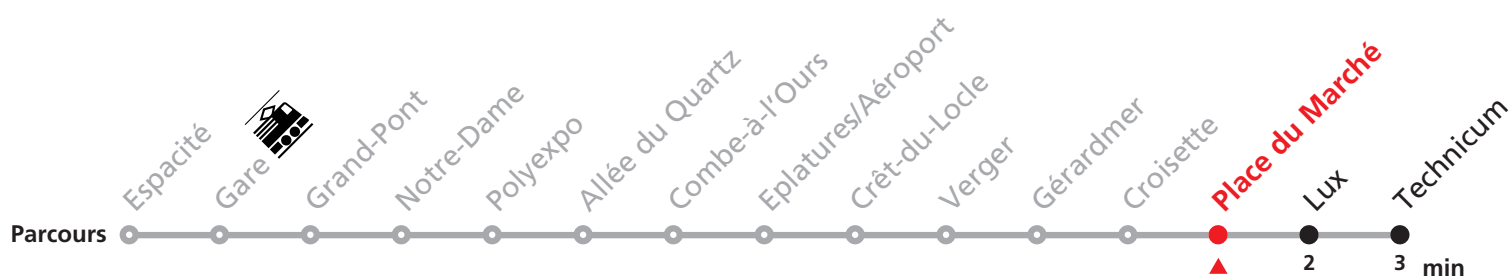

60/61 La Chaux de Fonds - Le Locle

Heure	Lundi-Vendredi	Samedi	Dimanche et fêtes générales	Heure
6	07 23 38 53			6
7	05 23 38 53	20		7
8		20		8
9	20	20		9
10	20	20		10
11	20 32 50	20		11
12	08 21 40 50	20		12
13	08 20 38 50	20		13
14	08 38	20		14
15	05 36 50	20		15
16	08 20 38 50	20		16
17	08 20 38 50	20		17
18	08 20 38			18

Renseignements