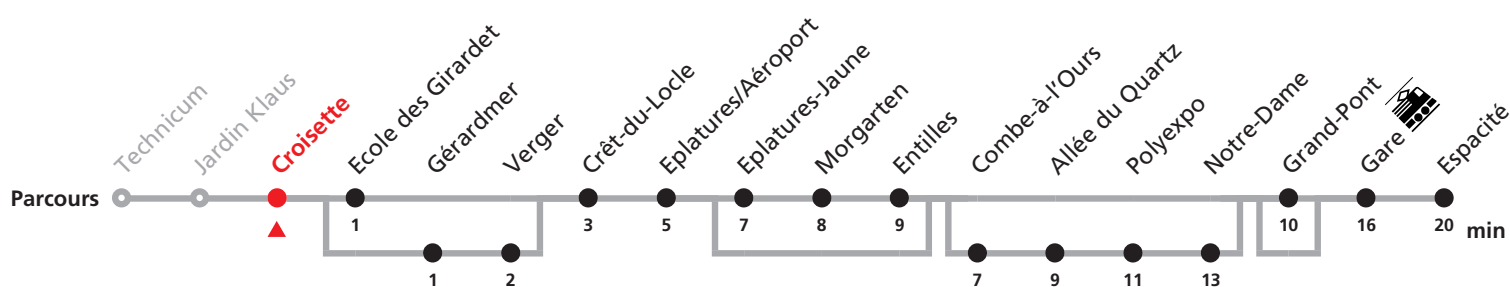

60/61 Le Locle - La Chaux de Fonds

Valable dès le 14.12.2008

Heure	Lundi-Vendredi	Samedi	Dimanche et fêtes générales	Heure
5	55b			5
6	21a 36a 51	41		6
7	06a 21a 36 51b	41		7
8	06f 16e 36	41		8
9	36	41		9
10	36	41		10
11	26a 41a	41		11
12	06 21 36a 51	11f 41		12
13	06 21a 36f 51a	41		13
14	06f 21 51	41		14
15	21 51a	41		15
16	06 21a 36 51a	41		16
17	06 21a 36 51a	41		17
18	06 21a 36f 51f	06f		18
19	06f			19
20	46c			20
21				21
22				22
23				23
0	34d	34f		0

Renseignements

- a : passe par Gérardmer jusqu'à Verger, ne passe pas par Eplatures-Jaune jusqu'à Entilles, et passe par Combe-à-l'Ours jusqu'à Notre-Dame
- b : passe par Gérardmer jusqu'à Verger, ne passe pas par Eplatures-Jaune jusqu'à Entilles, et passe par Combe-à-l'Ours jusqu'à Notre-Dame jusqu'à Gare
- c : passe par Gérardmer jusqu'à Verger, ne passe pas par Eplatures-Jaune jusqu'à Entilles, et ne passe pas par Grand-Pont jusqu'à Gare
- d : uniquement le vendredi et ainsi que les nuits 25/26, 26/27 déc. 08, 1/2, 2/3 janv, 1/2 mars, 10/11, 13/14 avril, 21/22 mai, 1/2 juin, 1/2 août, 21/22 sept. 09 jusqu'à Gare
- e : jusqu'à Eplatures/Aéroport
- f : jusqu'à Gare