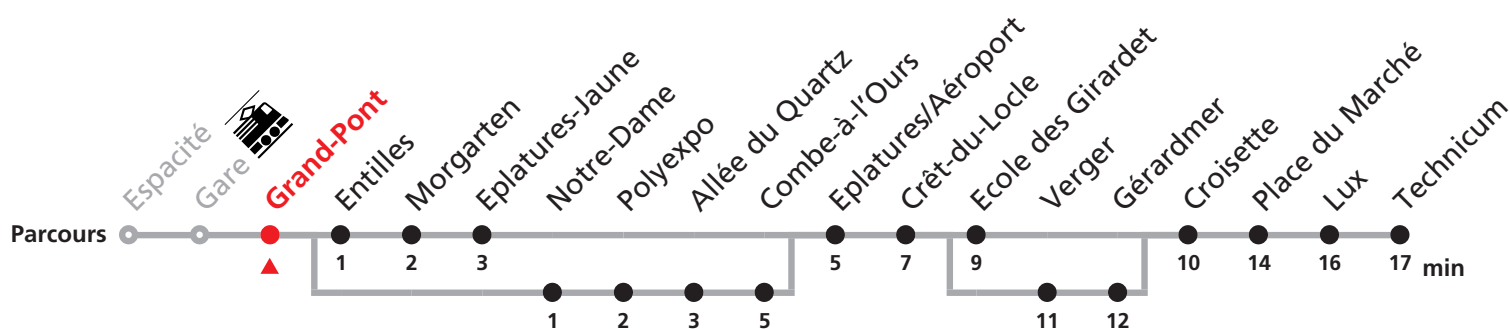

60/61 La Chaux de Fonds - Le Locle

Valable dès le 14.12.2008

Heure	Lundi-Vendredi	Samedi	Dimanche et fêtes générales	Heure
5	54			5
6	05a 20a 36a 51	45b		6
7	06a 21a 36a 51b	06 36e		7
8	11e	06		8
9	06	06		9
10	06	06		10
11	06 36 51a	06		11
12	06 26 36 51a	06 36e		12
13	06 21a 36 51a	06		13
14	21a 51	06		14
15	21 36 51a	06		15
16	06 21a 36 51a	06		16
17	06 21a 36 51a	06		17
18	06 21a 36e 51e	06e		18
19	06c			19
20				20
21				21
22				22
23				23
0	01d	01e		0

Renseignements

a : passe par Notre-Dame jusqu'à Combe-à-l'Ours et Verger jusqu'à Gérardmer

b : passe par Notre-Dame jusqu'à Combe-à-l'Ours et Verger jusqu'à Gérardmer jusqu'à Place du Marché

c : Prendre ligne 2 jusqu'à Combe-à-l'Ours et transborder dans bus interurbain jusqu'à Place du Marché

d : uniquement le vendredi et ainsi que les nuits 25/26, 26/27 déc. 08, 1/2, 2/3 janv, 1/2 mars, 10/11, 13/14 avril, 21/22 mai, 1/2 juin, 1/2 août, 21/22 sept. 09 jusqu'à Place du Marché

e : jusqu'à Place du Marché