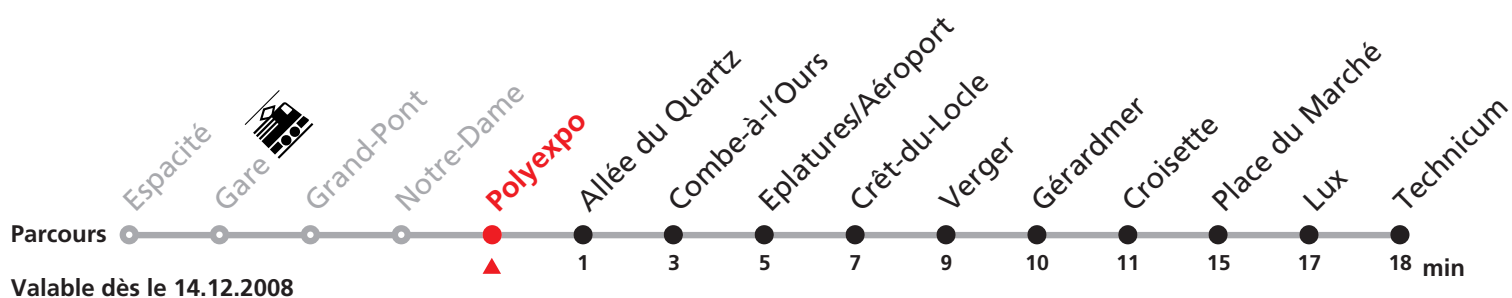

Renseignements

a : jusqu'à Place du Marché

60/61

La Chaux de Fonds - Le Locle

transports régionaux
neuchâtelais

Heure	Lundi-Vendredi	Samedi	Dimanche et fêtes générales	Heure
6	07 22 38	47a		6
7	08 23 38 53a			7
8				8
9				9
10				10
11	53			11
12	53			12
13	23 53			13
14	23			14
15	53			15
16	23 53			16
17	23 53			17
18	23			18