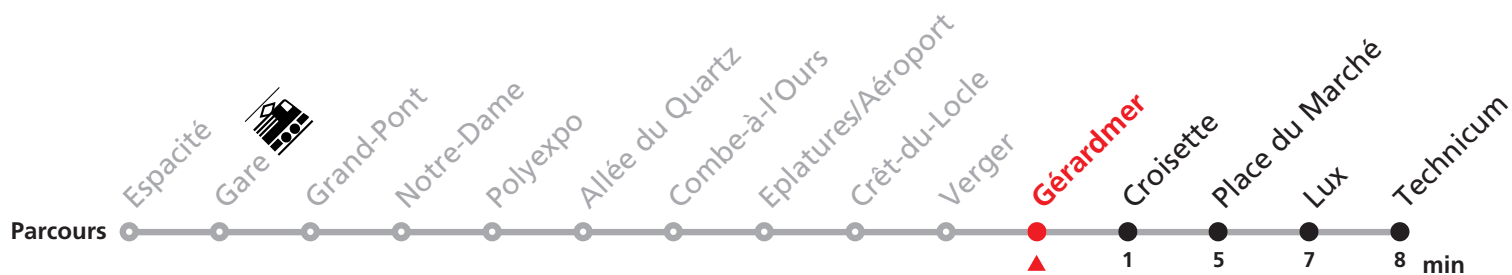

Renseignements

a: jusqu'à Place du Marché

60/61

La Chaux de Fonds - Le Locle

transports régionaux
neuchâtelois

Heure	Lundi-Vendredi	Samedi	Dimanche et fêtes générales	Heure
6	18 33 48	56a		6
7	18 33 48			7
8	03a			8
9				9
10				10
11				11
12	03			12
13	03 33			13
14	03 33			14
15				15
16	03 33			16
17	03 33			17
18	03 33			18