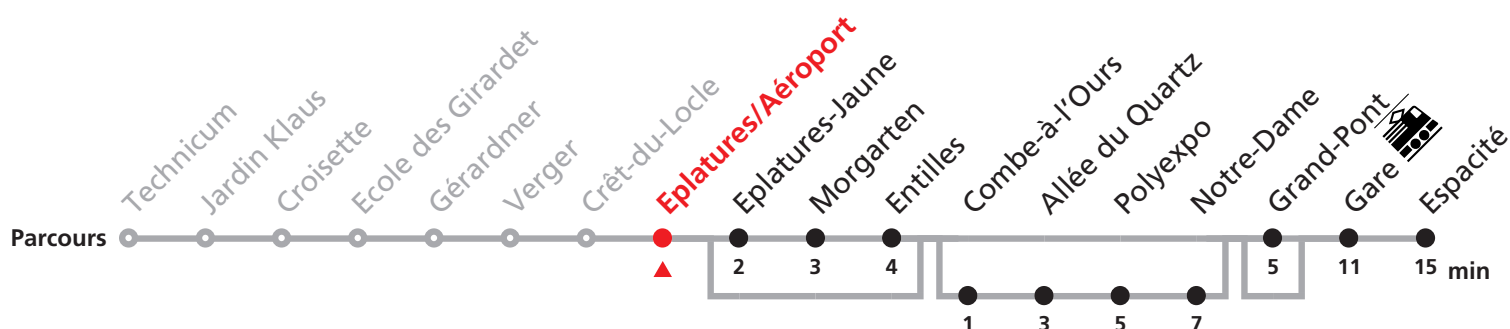

c : ne passe pas par Eplatures-Jaune jusqu'à Entilles, et ne passe pas par Grand-Pont jusqu'à Gare

d : uniquement le vendredi et ainsi que les nuits 25/26, 26/27 déc. 08, 1/2, 2/3 janv, 1/2 mars, 10/11, 13/14 avril, 21/22 mai, 1/2 juin, 1/2 août, 21/22 sept. 09 jusqu'à Gare

e : jusqu'à Eplatures/Aéroport

f : jusqu'à Gare

60/61

Le Locle - La Chaux de Fonds

transports régionaux
neuchâtelois

Valable dès le 14.12.2008

Heure	Lundi-Vendredi	Samedi	Dimanche et fêtes générales	Heure
5	42e			5
6	01b 27a 42a 56	46		6
7	12a 27a 41 57b	46		7
8	11e 41	46		8
9	41	46		9
10	41	46		10
11	32a 47a	46		11
12	11 26 42a 56	16e 46		12
13	11 27a 41e 57a	46		13
14	11e 26 56	46		14
15	26 57a	46		15
16	11 27a 41 57a	46		16
17	11 27a 41 57a	46		17
18	11 27a 41e 56e	11e		18
19	11e			19
20	52c			20
21				21
22				22
23				23
0	39d	39e		0