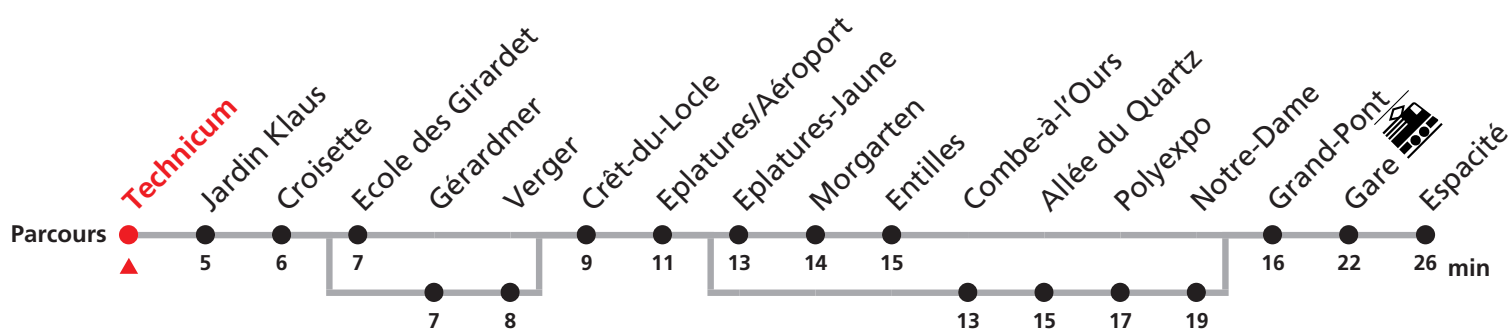

60/61 Le Locle - La Chaux de Fonds

Valable dès le 14.12.2008

Heure	Lundi-Vendredi	Samedi	Dimanche et fêtes générales	Heure
6	15a 30a 45			6
7	00a 15a 30 45b	36		7
8	00d	36		8
9	30	36		9
10	30	36		10
11	22a 35a	36		11
12	00 15 31a 46	36		12
13	01 16a 31d 46a	36		13
14	01d 16 46	36		14
15	16 46a	36		15
16	01 16a 31 46a	36		16
17	01 16a 31 46a	36		17
18	01 16a 31d 46d			18
19				19
20				20
21				21
22				22
23				23
0	29c	29d		0

Renseignements

a : passe par Gérardmer jusqu'à Verger et Combe-à-l'Ours jusqu'à Notre-Dame

b : passe par Gérardmer jusqu'à Verger et Combe-à-l'Ours jusqu'à Notre-Dame jusqu'à Gare

c : uniquement le vendredi et ainsi que les nuits 25/26, 26/27 déc. 08, 1/2, 2/3 janv, 1/2 mars, 10/11, 13/14 avril, 21/22 mai, 1/2 juin, 1/2 août, 21/22 sept. 09 jusqu'à Gare

d : jusqu'à Gare