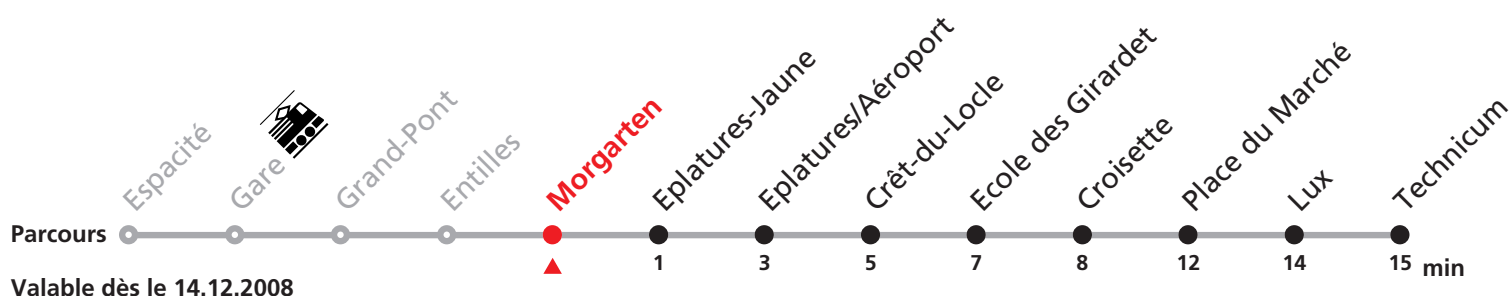

Renseignements

a : Prendre ligne 2 jusqu'à Combe-à-l'Ours et transborder dans bus interurbain jusqu'à Place du Marché

b : uniquement le vendredi et ainsi que les nuits 25/26, 26/27 déc. 08, 1/2, 2/3 janv, 1/2 mars, 10/11, 13/14 avril, 21/22 mai, 1/2 juin, 1/2 août, 21/22 sept. 09 jusqu'à Place du Marché

c : jusqu'à Place du Marché

60/61

La Chaux de Fonds - Le Locle

transports régionaux
neuchâtelois

Heure	Lundi-Vendredi	Samedi	Dimanche et fêtes générales	Heure
5	56			5
6	53			6
7		08 38c		7
8	13c	08		8
9	08	08		9
10	08	08		10
11	08 38	08		11
12	08 28 38	08 38c		12
13	08 38	08		13
14	53	08		14
15	23 38	08		15
16	08 38	08		16
17	08 38	08		17
18	08 38c 53c	08c		18
19	08a			19
20				20
21				21
22				22
23				23
0	03b	03c		0