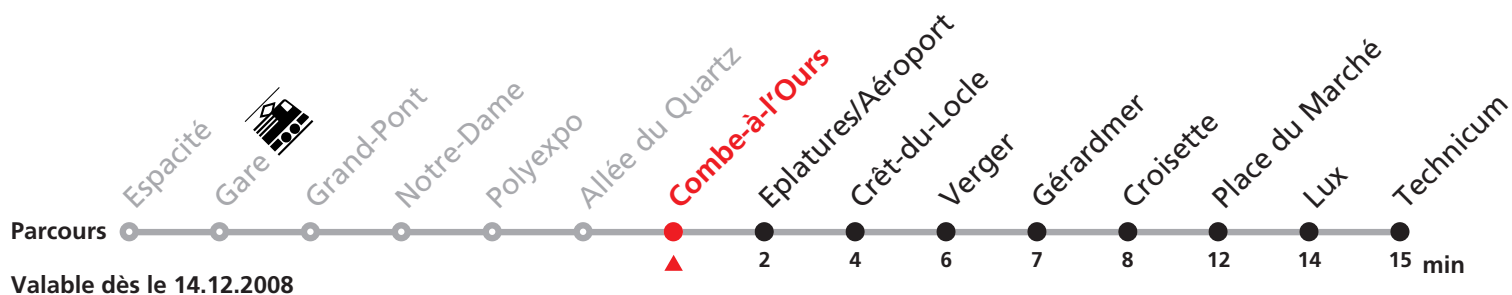

Renseignements

a : jusqu'à Place du Marché

60/61

La Chaux de Fonds - Le Locle

transports régionaux
neuchâtelois

Heure	Lundi-Vendredi	Samedi	Dimanche et fêtes générales	Heure
6	11 26 41	50a		6
7	11 26 41 56a			7
8				8
9				9
10				10
11	56			11
12	56			12
13	26 56			13
14	26			14
15	56			15
16	26 56			16
17	26 56			17
18	26			18