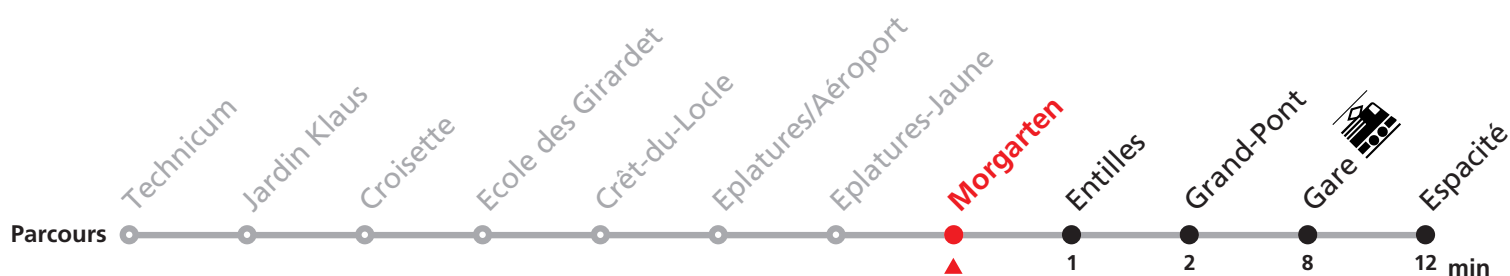

b : Arrêt seulement pour laisser descendre jusqu'à Gare

c : jusqu'à Gare

60/61

Le Locle - La Chaux de Fonds

transports régionaux
neuchâtelois

Valable dès le 14.12.2008

Heure	Lundi-Vendredi	Samedi	Dimanche et fêtes générales	Heure
5	45c			5
6	59	49		6
7	44	49		7
8	14c 44	49		8
9	44	49		9
10	44	49		10
11	20	49		11
12	14 29 59	19c 49		12
13	14 44c	49		13
14	14c 29 59	49		14
15	29	49		15
16	14 44	49		16
17	14 44	49		17
18	14 44c 59c	14c		18
19	14c			19
20				20
21				21
22				22
23				23
0	42a	42b		0