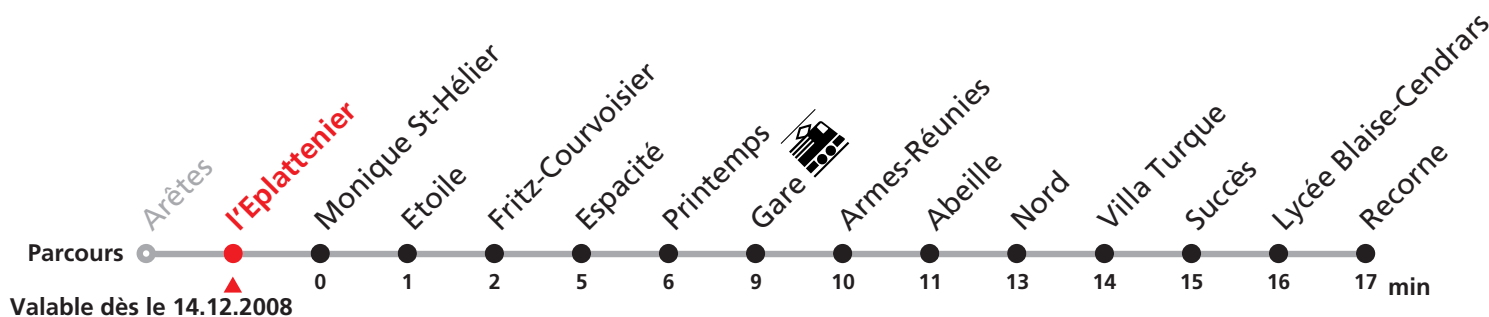

### AVEC L'HORAIRE DU DIMANCHE:

Noël ainsi que le 26 décembre, 1er et 2 janvier,  
 vendredi Saint, lundi de Pâques,  
 jeudi de l'Ascension, lundi de Pentecôte,  
 1er août, lundi du Jeûne.

**MANIFESTATIONS: lors des Promotions,  
 Carnaval, Braderie etc. voir avis séparés.**

# 1 Arêtes - Gare - Recorne

Heure	Lundi-Vendredi	Samedi + vacances	Dimanche et fêtes générales	Heure
5	45			5
6	05 15 25 35 45 55	30 50	50	6
7	05 15 25 35 45 55	10 30 50	10 30 50	7
8	05 15 25 35 45 55	10 30 50	10 30 50	8
9	05 15 25 35 45 55	05 15 25 35 45 55	10 30 50	9
10	05 15 25 35 45 55	05 15 25 35 45 55	10 30 50	10
11	05 15 25 35 45 55	05 15 25 35 45 55	10 30 50	11
12	05 15 25 35 45 55	05 15 25 35 45 55	10 30 50	12
13	05 15 25 35 45 55	05 15 25 35 45 55	10 30 50	13
14	05 15 25 35 45 55	05 15 25 35 45 55	10 30 50	14
15	05 15 25 35 45 55	05 15 25 35 45 55	10 30 50	15
16	05 15 25 35 45 55	05 15 25 35 45 55	10 30 50	16
17	05 15 25 35 45 55	05 15 25 35 48 55a	10 30 50	17
18	05 15 25 35 45 55	10 30 50	10 30 50	18
19	05 15a 30 50	10 30 50	10 30 50	19
20	10 30 50	10 30 50	10 30 50	20
21	10 30 50	10 30 50	10 30 50	21
22	10 30 50	10 30 50	10 30 50	22
23	10 30a	10 30a	10 30a	23