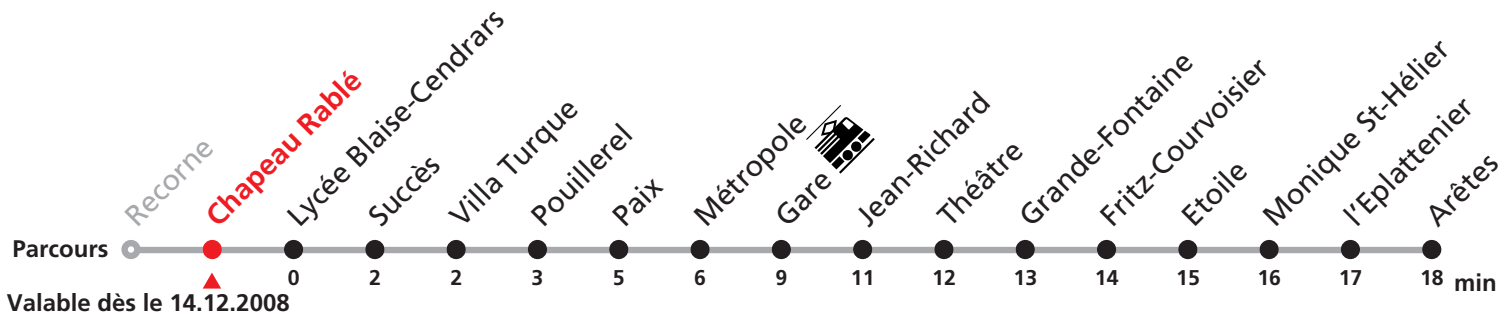

# 1 Recorne - Gare - Arêtes

Heure	Lundi-Vendredi	Samedi + vacances	Dimanche et fêtes générales	Heure
5	45			5
6	06 16 26 36 46 56	31 51	51	6
7	06 16 26 36 46 56a 56	11 31 51	11 31 51	7
8	06 16 26 36 46 56	11 31 51	11 31 51	8
9	06 16 26 36 46 56	06 16 26 36 46 56	11 31 51	9
10	06 16 26 36 46 56	06 16 26 36 46 56	11 31 51	10
11	06 16 26 36 46 56	06 16 26 36 46 56	11 31 51	11
12	06 16 26 36 46 56	06 16 26 36 46 56	11 31 51	12
13	06 16 26 36 46 56	06 16 26 36 46 56	11 31 51	13
14	06 16 26 36 46 56	06 16 26 36 46 56	11 31 51	14
15	06 16 26 36 46 56	06 16 26 36 46 56	11 31 51	15
16	06 16 26 36 46 56	06 16 26 36 46 56	11 31 51	16
17	06 16 26 36 46 56	06 16 26 36 48 56a	11 31 51	17
18	06 16 26 36 46 56	11 31 51	11 31 51	18
19	06 16a 31 51	11 31 51	11 31 51	19
20	11 31 51	11 31 51	11 31 51	20
21	11 31 51	11 31 51	11 31 51	21
22	11 31 51	11 31 51	11 31 51	22
23	11 31a	11 31a	11 31a	23