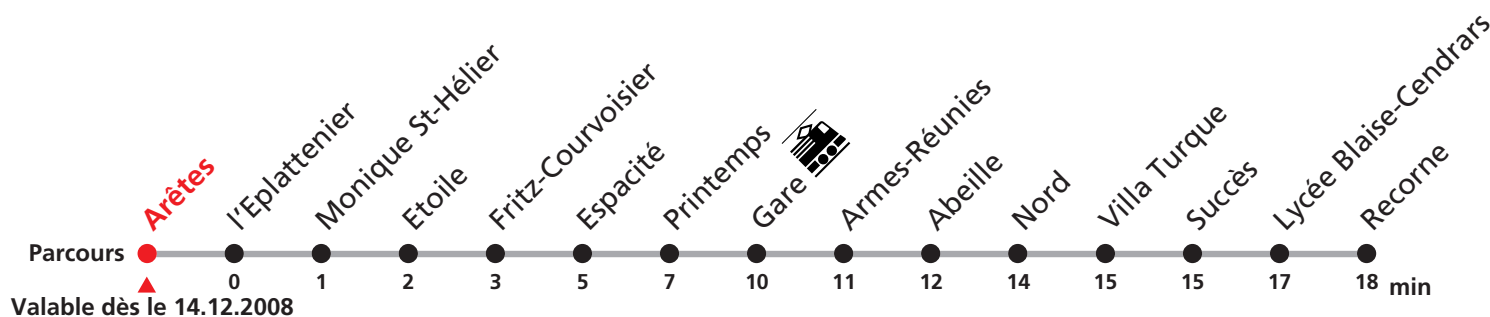

# 1 Arêtes - Gare - Recorne

Heure	Lundi-Vendredi	Samedi + vacances	Dimanche et fêtes générales	Heure
5	45			5
6	05 15 25 35 45 55	30 50	50	6
7	05 15 25 35 45 55	10 30 50	10 30 50	7
8	05 15 25 35 45 55	10 30 50	10 30 50	8
9	05 15 25 35 45 55	05 15 25 35 45 55	10 30 50	9
10	05 15 25 35 45 55	05 15 25 35 45 55	10 30 50	10
11	05 15 25 35 45 55	05 15 25 35 45 55	10 30 50	11
12	05 15 25 35 45 55	05 15 25 35 45 55	10 30 50	12
13	05 15 25 35 45 55	05 15 25 35 45 55	10 30 50	13
14	05 15 25 35 45 55	05 15 25 35 45 55	10 30 50	14
15	05 15 25 35 45 55	05 15 25 35 45 55	10 30 50	15
16	05 15 25 35 45 55	05 15 25 35 45 55	10 30 50	16
17	05 15 25 35 45 55	05 15 25 35 48 55a	10 30 50	17
18	05 15 25 35 45 55	10 30 50	10 30 50	18
19	05 15a 30 50	10 30 50	10 30 50	19
20	10 30 50	10 30 50	10 30 50	20
21	10 30 50	10 30 50	10 30 50	21
22	10 30 50	10 30 50	10 30 50	22
23	10 30a	10 30a	10 30a	23

## Renseignements

a: jusqu'à Gare