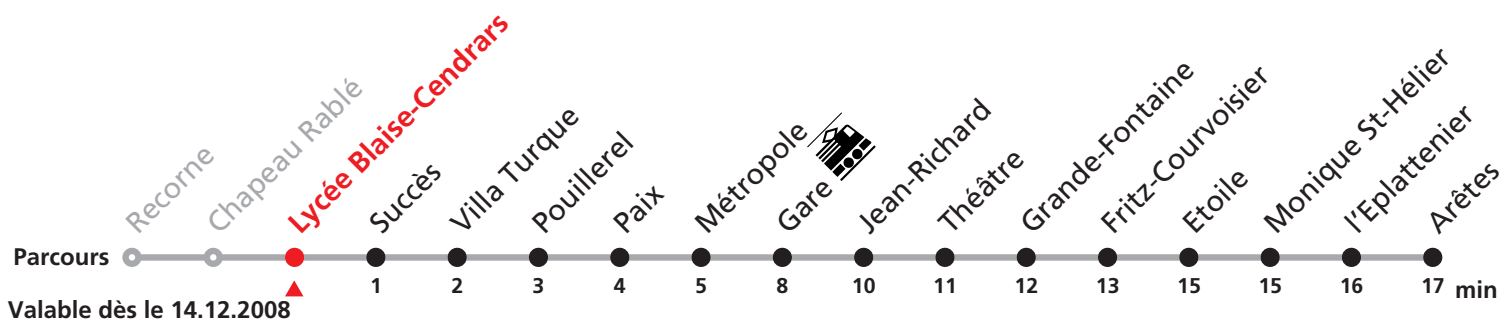

# 1 Recorne - Gare - Arêtes

Heure	Lundi-Vendredi	Samedi + vacances	Dimanche et fêtes générales	Heure
5	46			5
6	07 17 27 37 47 57	32 52	52	6
7	07 17 27 37 47 57a 57	12 32 52	12 32 52	7
8	07 17 27 37 47 57	12 32 52	12 32 52	8
9	07 17 27 37 47 57	07 17 27 37 47 57	12 32 52	9
10	07 17 27 37 47 57	07 17 27 37 47 57	12 32 52	10
11	07 17 27 37 47 57	07 17 27 37 47 57	12 32 52	11
12	07 17 27 37 47 57	07 17 27 37 47 57	12 32 52	12
13	07 17 27 37 47 57	07 17 27 37 47 57	12 32 52	13
14	07 17 27 37 47 57	07 17 27 37 47 57	12 32 52	14
15	07 17 27 37 47 57	07 17 27 37 47 57	12 32 52	15
16	07 17 27 37 47 57	07 17 27 37 47 57	12 32 52	16
17	07 17 27 37 47 57	07 17 27 37 49 57a	12 32 52	17
18	07 17 27 37 47 57	12 32 52	12 32 52	18
19	07 17a 32 52	12 32 52	12 32 52	19
20	12 32 52	12 32 52	12 32 52	20
21	12 32 52	12 32 52	12 32 52	21
22	12 32 52	12 32 52	12 32 52	22
23	12 32a	12 32a	12 32a	23