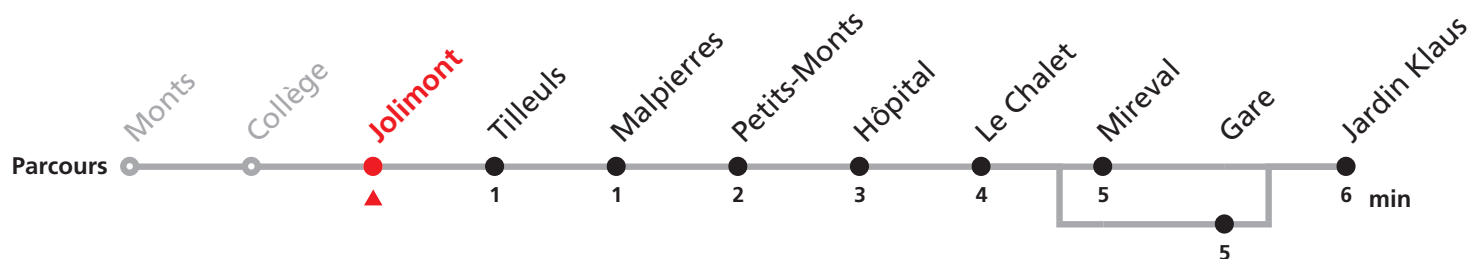

MANIFESTATIONS: lors des promotions, Carnaval, Braderie etc. voir avis séparés.

1 Monts - Centre Ville

Valable dès le 14.12.2008

Heure	Lundi - Vendredi	Samedi	Lundi-Vendredi (Vacances)	Heure
6	20c 40a		43c	6
7	00 20b 40a		43c	7
8	00 20 40a	03 33	43c	8
9	20	03 33	43c	9
10	20 40a	03	43c	10
11	20 40a	03 33	43c	11
12	00 20 40a	03	13	12
13	00 20 40a	33	13 43c	13
14	00 20	33	13 43c	14
15	20	33		15
16	00 20 40a	33	03	16
17	20 40a	33	03	17
18	00 20 40a 57		03 48c	18
19	43			19
20	19c			20