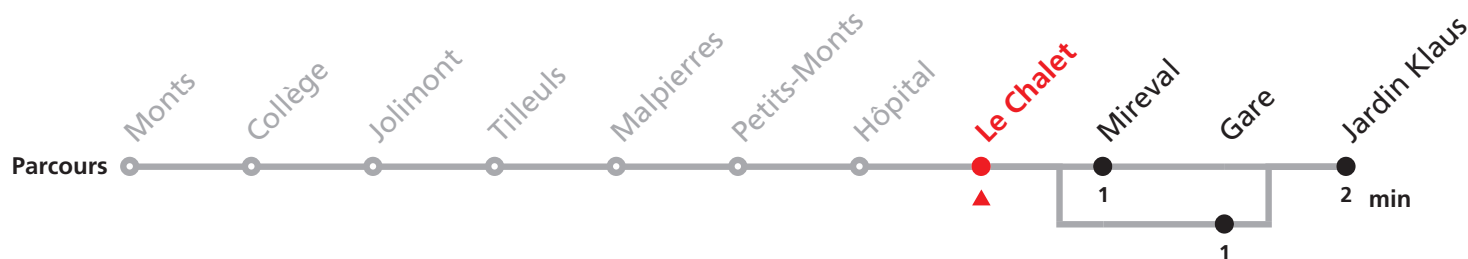

au 7 août 2009 sauf 1er août, ainsi que du 28 au 31 décembre 2009.

MANIFESTATIONS: lors des promotions,

Carnaval, Braderie etc. voir avis séparés.

1 Monts - Centre Ville

Valable dès le 14.12.2008

Heure	Lundi - Vendredi	Samedi	Lundi-Vendredi (Vacances)	Heure
6	24a 44a		47a	6
7	04 24 44a		47a	7
8	04 24 44a	07 37	47a	8
9	24	07 37	47a	9
10	24 44a	07	47a	10
11	24 44a	07 37	47a	11
12	04 24 44a	07	16	12
13	04 24 44a	37	17 47a	13
14	04 24	37	16 47a	14
15	24	37		15
16	04 24 44a	37	07	16
17	24 44a	37	07	17
18	04 24 44a		07 52a	18
19	01 47			19
20	22a			20