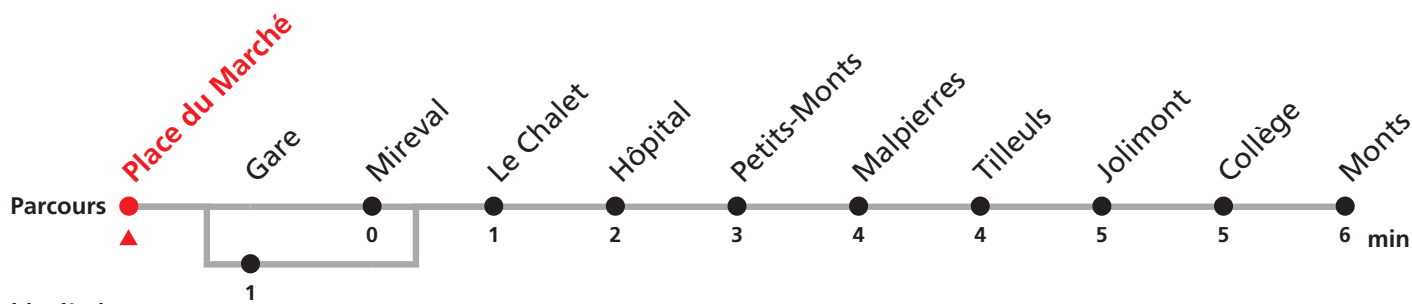

HORAIRE DES VACANCES :

les 29, 30 et 31 décembre 2008, vendredi 22 mai 2009, lundi-vendredi du 13 juillet au 7 août 2009 sauf 1er août, ainsi que du 28 au 31 décembre 2009.

MANIFESTATIONS: lors des promotions,

Carnaval, Braderie etc. voir avis séparés.

1 Centre Ville - Monts

Valable dès le 14.12.2008

Heure	Lundi - Vendredi	Samedi	Lundi-Vendredi (Vacances)	Heure
6	10 30 50		35	6
7	10a 30 50	55	35	7
8	10a 30c	25c 55	35	8
9	10a	25c 55	35	9
10	10a 30	55	35	10
11	10a 30 50	25c 55	35	11
12	10a 30 50		05	12
13	10a 30 50	25c	05 35	13
14	10a	25c	05 35	14
15	10c 50	25c	55	15
16	10a 30	25c	55	16
17	10a 30 50	25c	55	17
18	10a 30 50a	25b	40	18
19	35c	25b		19
20	10	25b		20