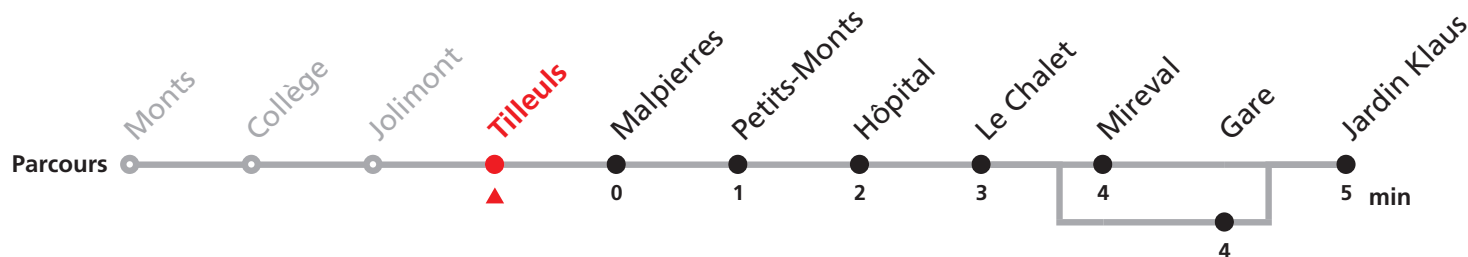

MANIFESTATIONS: lors des promotions, Carnaval, Braderie etc. voir avis séparés.

1 Monts - Centre Ville

Valable dès le 14.12.2008

Heure	Lundi - Vendredi	Samedi	Lundi-Vendredi (Vacances)	Heure
6	21c 41a		44c	6
7	01 21b 41a		44c	7
8	01 21 41a	04 34	44c	8
9	21	04 34	44c	9
10	21 41a	04	44c	10
11	21 41a	04 34	44c	11
12	01 21 41a	04	13	12
13	01 21 41a	34	14 44c	13
14	01 21	34	13 44c	14
15	21	34		15
16	01 21 41a	34	04	16
17	21 41a	34	04	17
18	01 21 41a 58		04 49c	18
19	44			19
20	19c			20