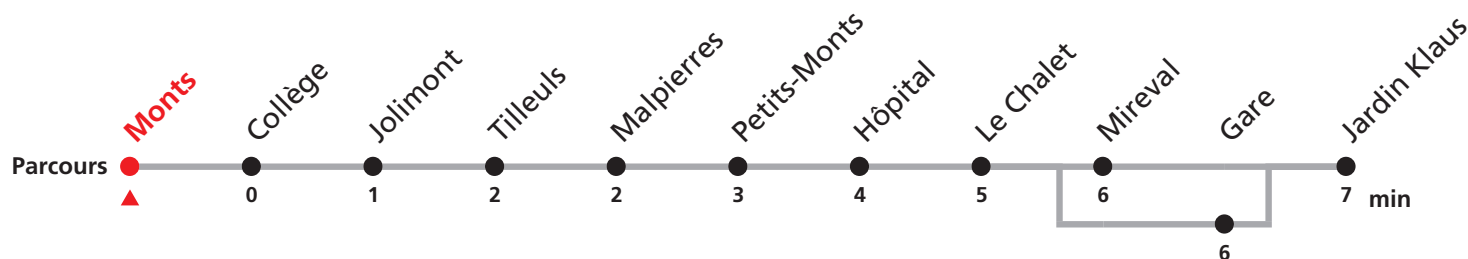

1 Monts - Centre Ville

Valable dès le 14.12.2008

Heure	Lundi - Vendredi	Samedi	Lundi-Vendredi (Vacances)	Heure
6	19c 39a 59		42c	6
7	19b 39a 59		42c	7
8	19 39a	02 32	42c	8
9	19	02 32	42c	9
10	19 39a	02	42c	10
11	19 39a 59	02 32	42c	11
12	19 39a 59	02	12	12
13	19 39a 59	32	12 42c	13
14	19	32	12 42c	14
15	19 59	32		15
16	19 39a	32	02	16
17	19 39a 59	32	02	17
18	19 39a 56		02 47c	18
19	42			19
20	18c			20

Renseignements

- a : Correspondance à chalet avec train des Brenets.
passe par Gare
- b : Correspondance à chalet avec train des Brenets.
- c : passe par Gare

MOBICITÉ: dimanches et fêtes générales.

Dimanche ainsi que les jours fériés suivants :