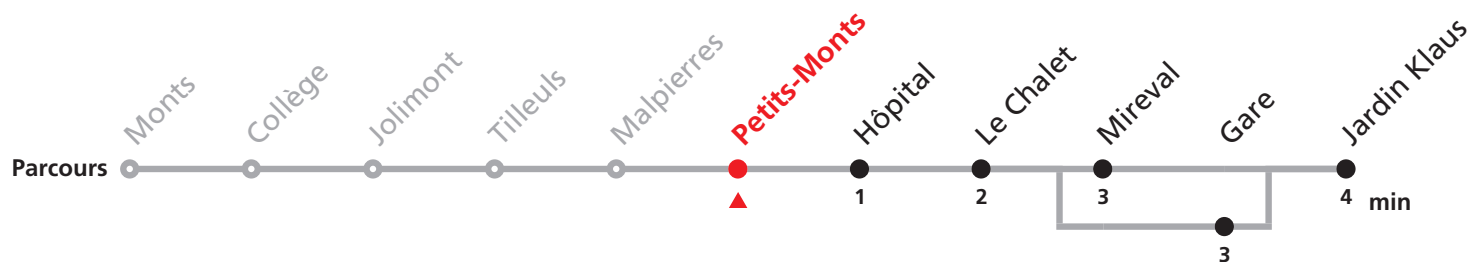

MANIFESTATIONS: lors des promotions, Carnaval, Braderie etc. voir avis séparés.

1 Monts - Centre Ville

Valable dès le 14.12.2008

Heure	Lundi - Vendredi	Samedi	Lundi-Vendredi (Vacances)	Heure
6	22c 42a		45c	6
7	02 22b 42a		45c	7
8	02 22 42a	05 35	45c	8
9	22	05 35	45c	9
10	22 42a	05	45c	10
11	22 42a	05 35	45c	11
12	02 22 42a	05	14	12
13	02 22 42a	35	15 45c	13
14	02 22	35	14 45c	14
15	22	35		15
16	02 22 42a	35	05	16
17	22 42a	35	05	17
18	02 22 42a 59		05 50c	18
19	45			19
20	20c			20