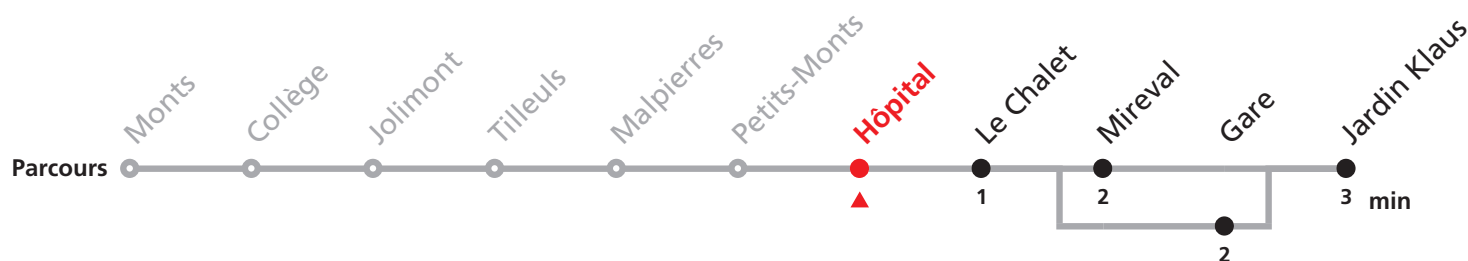

MANIFESTATIONS: lors des promotions, Carnaval, Braderie etc. voir avis séparés.

1 Monts - Centre Ville

Valable dès le 14.12.2008

Heure	Lundi - Vendredi	Samedi	Lundi-Vendredi (Vacances)	Heure
6	23c 43a		46c	6
7	03 23b 43a		46c	7
8	03 23 43a	06 36	46c	8
9	23	06 36	46c	9
10	23 43a	06	46c	10
11	23 43a	06 36	46c	11
12	03 23 43a	06	15	12
13	03 23 43a	36	16 46c	13
14	03 23	36	15 46c	14
15	23	36		15
16	03 23 43a	36	06	16
17	23 43a	36	06	17
18	03 23 43a		06 51c	18
19	00 46			19
20	21c			20