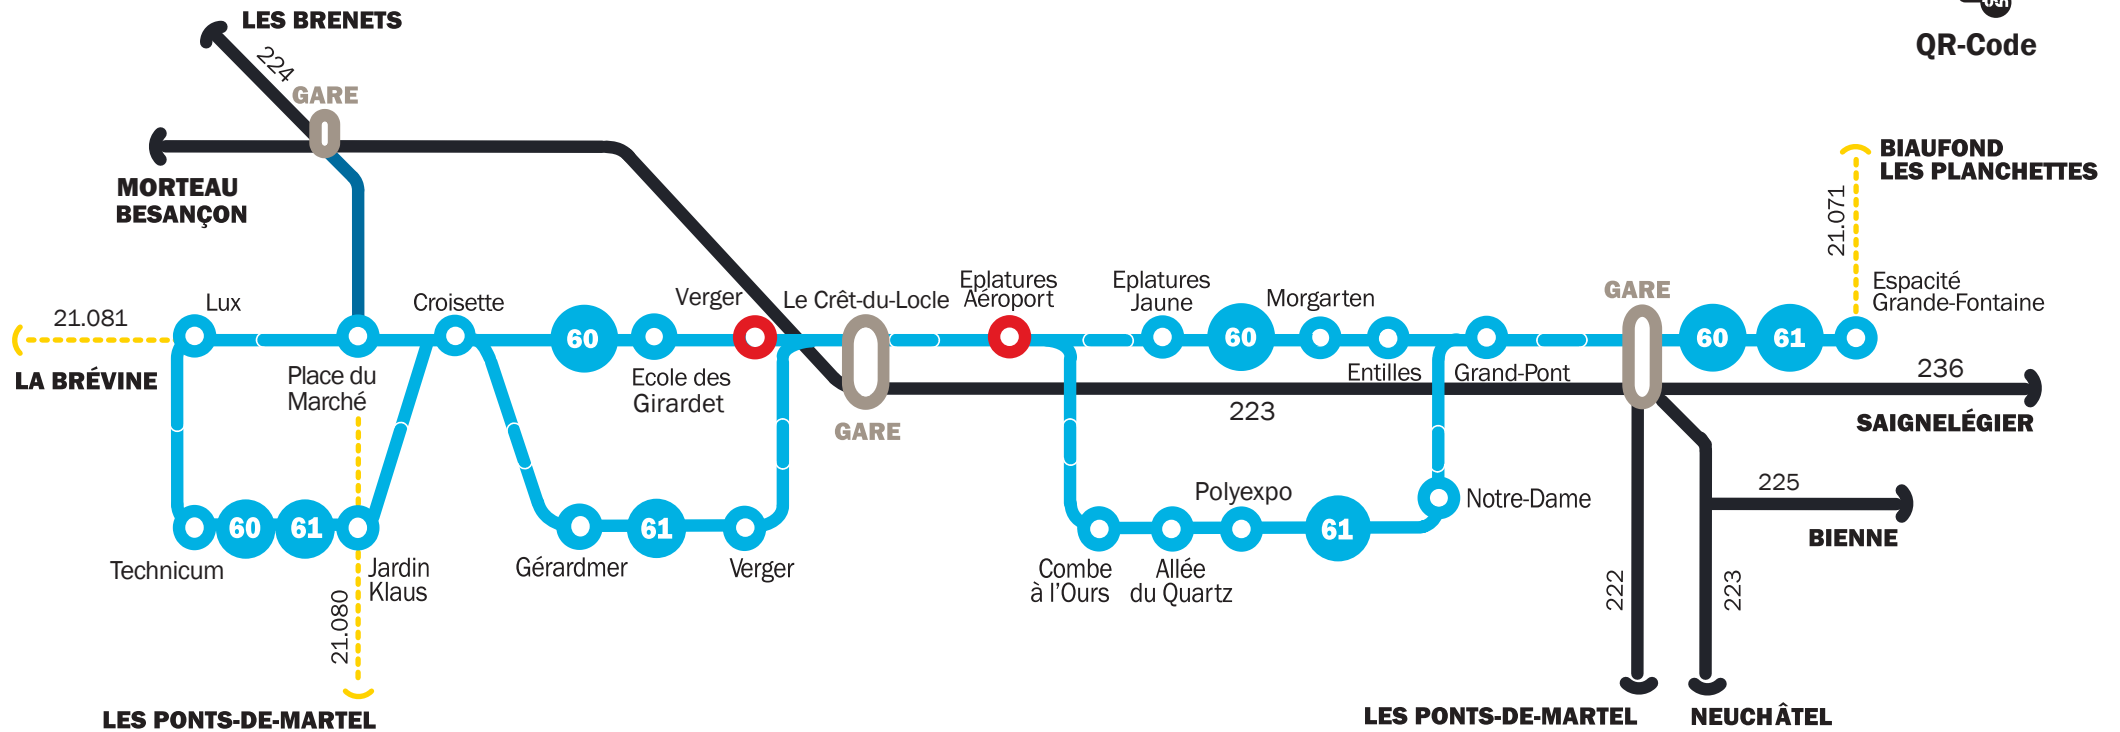

LIAISON INTERURBAINE LE LOCLE - LA CHAUX-DE-FONDS

QR-Code

60 Parcours bus directs	--- Lignes CarPostal
61 Parcours bus desservant les zones industrielles	— Lignes ferroviaires TRN/CFF
Bus TRN	○ Correspondances avec lignes urbaines TRN
Bus TRN Le Locle	● Arrêts interurbains