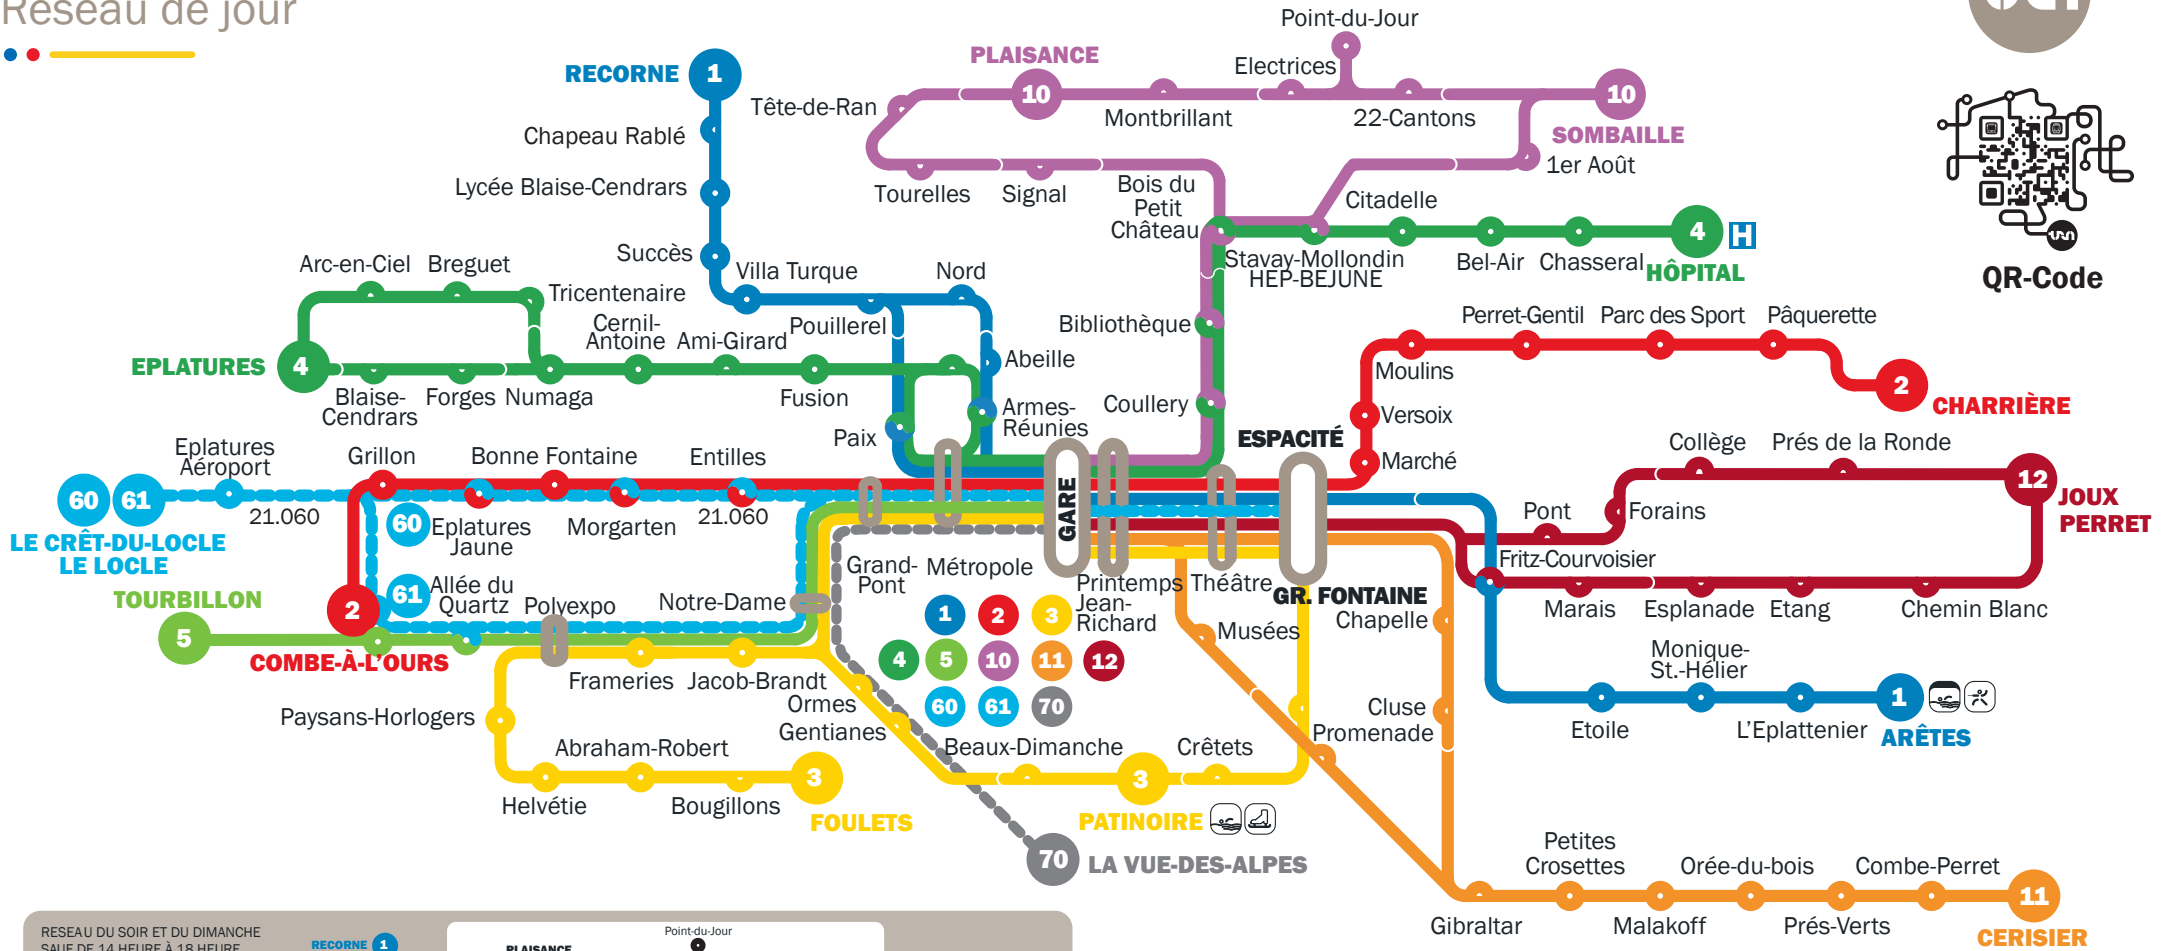

LA CHAUX-DE-FONDS

Réseau de jour

QR-Code

RESEAU DU SOIR ET DU DIMANCHE
SAUF DE 14 HEURE À 18 HEURE

- 1** Têtes de ligne
- Arrêts desservis seulement dans un sens
- Arrêts desservis dans les deux sens
- Lignes 1-12
- Lignes 60-61-70 Liaisons interurbaines
- MobiCité

MobiCité BUS À LA DEMANDE
0800 11 2300
LU-VE: 19:00-23:30 SA: 18:00-23:30 DI: 07:00-23:30
 Desservi sur demande depuis l'arrêt ou auprès du conducteur