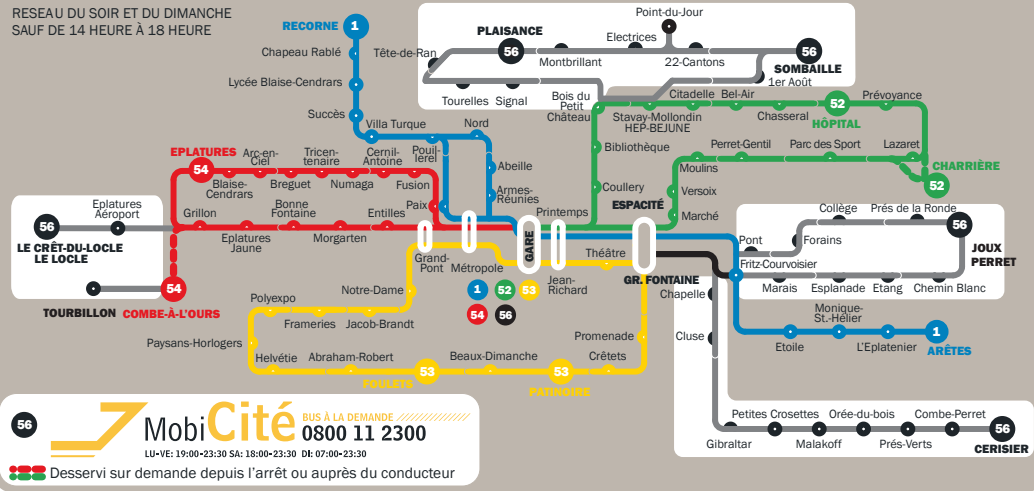

LA CHAUX-DE-FONDS

Réseau de jour

QR-Code

RESEAU DU SOIR ET DU DIMANCHE
SAUF DE 14 HEURE À 18 HEURE

- 1** Têtes de ligne
- Arrêts desservis seulement dans un sens
- Arrêts desservis dans les deux sens
- Lignes 1-12
- Lignes 60-61-70 Liaisons interurbaines
- MobiCité

MobiCité BUS À LA DEMANDE
0800 11 2300
LU-VE: 19:00-23:30 SA: 18:00-23:30 DI: 07:00-23:30
 Desservi sur demande depuis l'arrêt ou auprès du conducteur