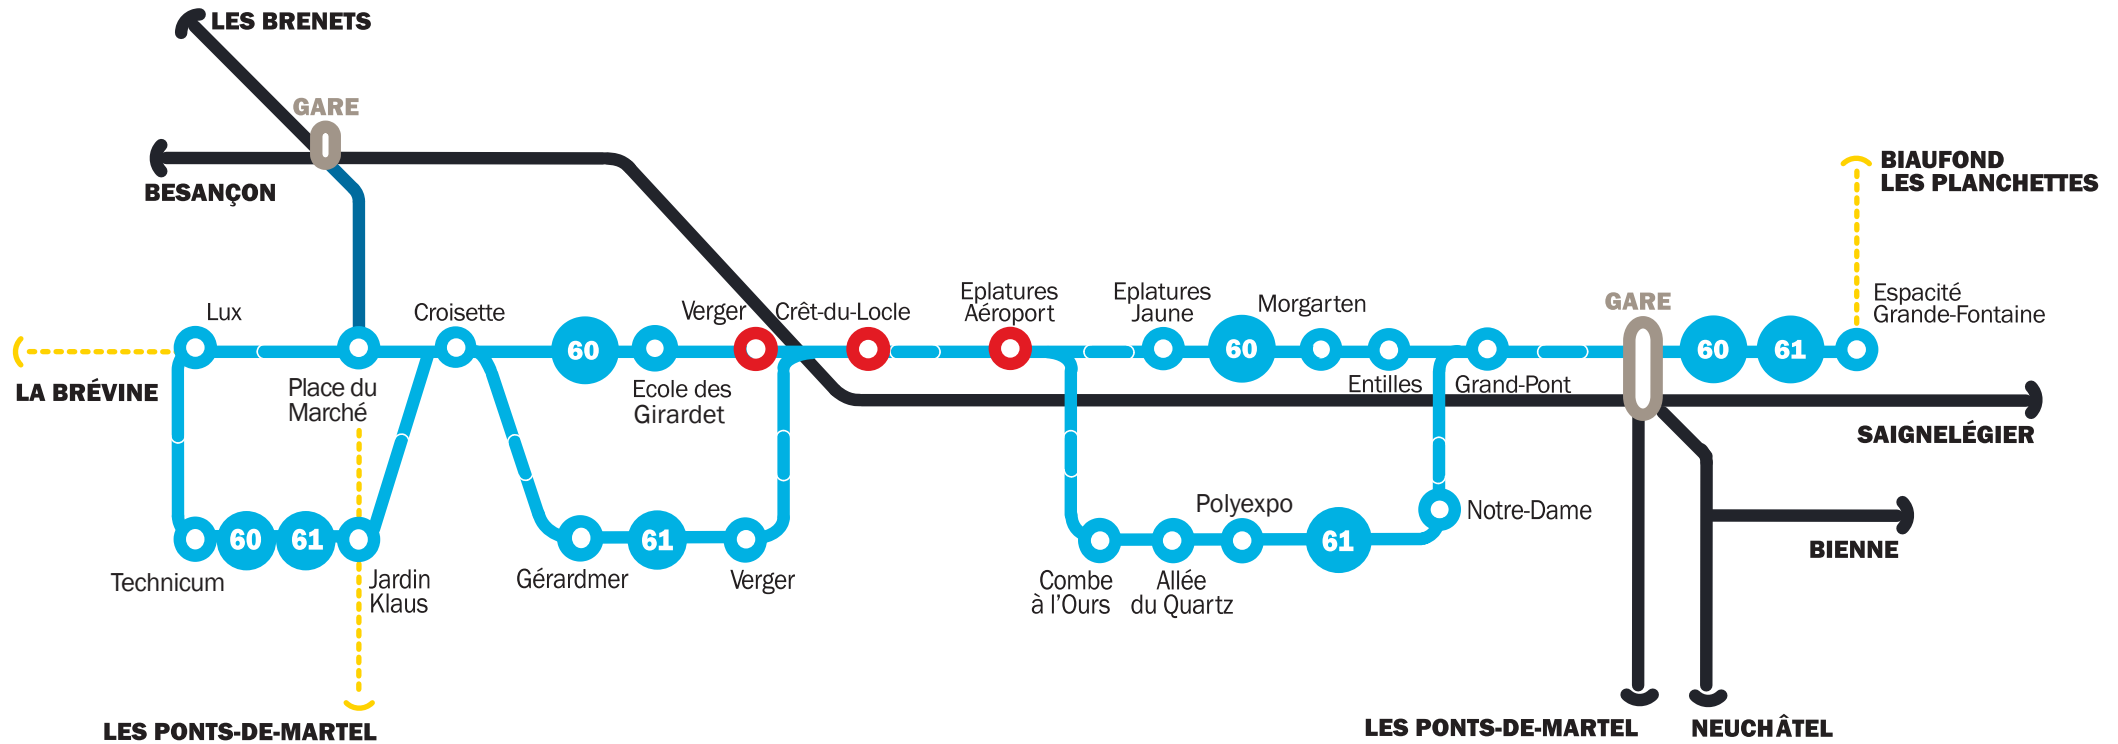

LIAISON INTERURBAINNE LE LOCLE - LA CHAUX-DE-FONDS

60	Parcours bus directs Tarification zones 1-2	--- CarPostal
61	Parcours bus desservant les zones industrielles Tarification zones 1-2	— Trains
	Bus TRN	Correspondances avec lignes urbaines TRN
	Bus TRN Le Locle	Arrêts interurbains