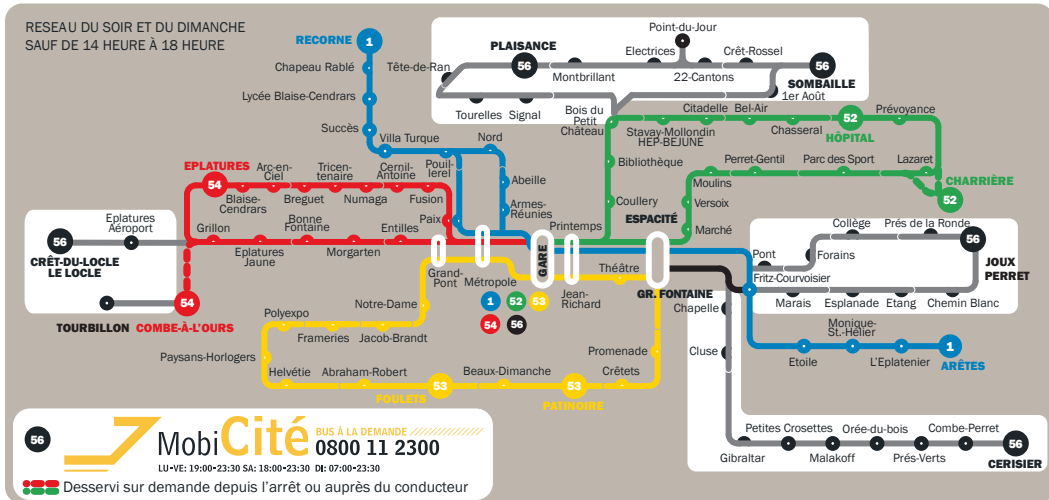

# LA CHAUX-DE-FONDS

## Réseau de jour

- 1** Têtes de ligne
- Arrêts desservis seulement dans un sens
- Arrêts desservis dans les deux sens
- Lignes 1-12 Tarification court parcours
- Lignes 60-61-70 Liaisons et tarifications 1-2 zones
- MobiCité Tarification court parcours